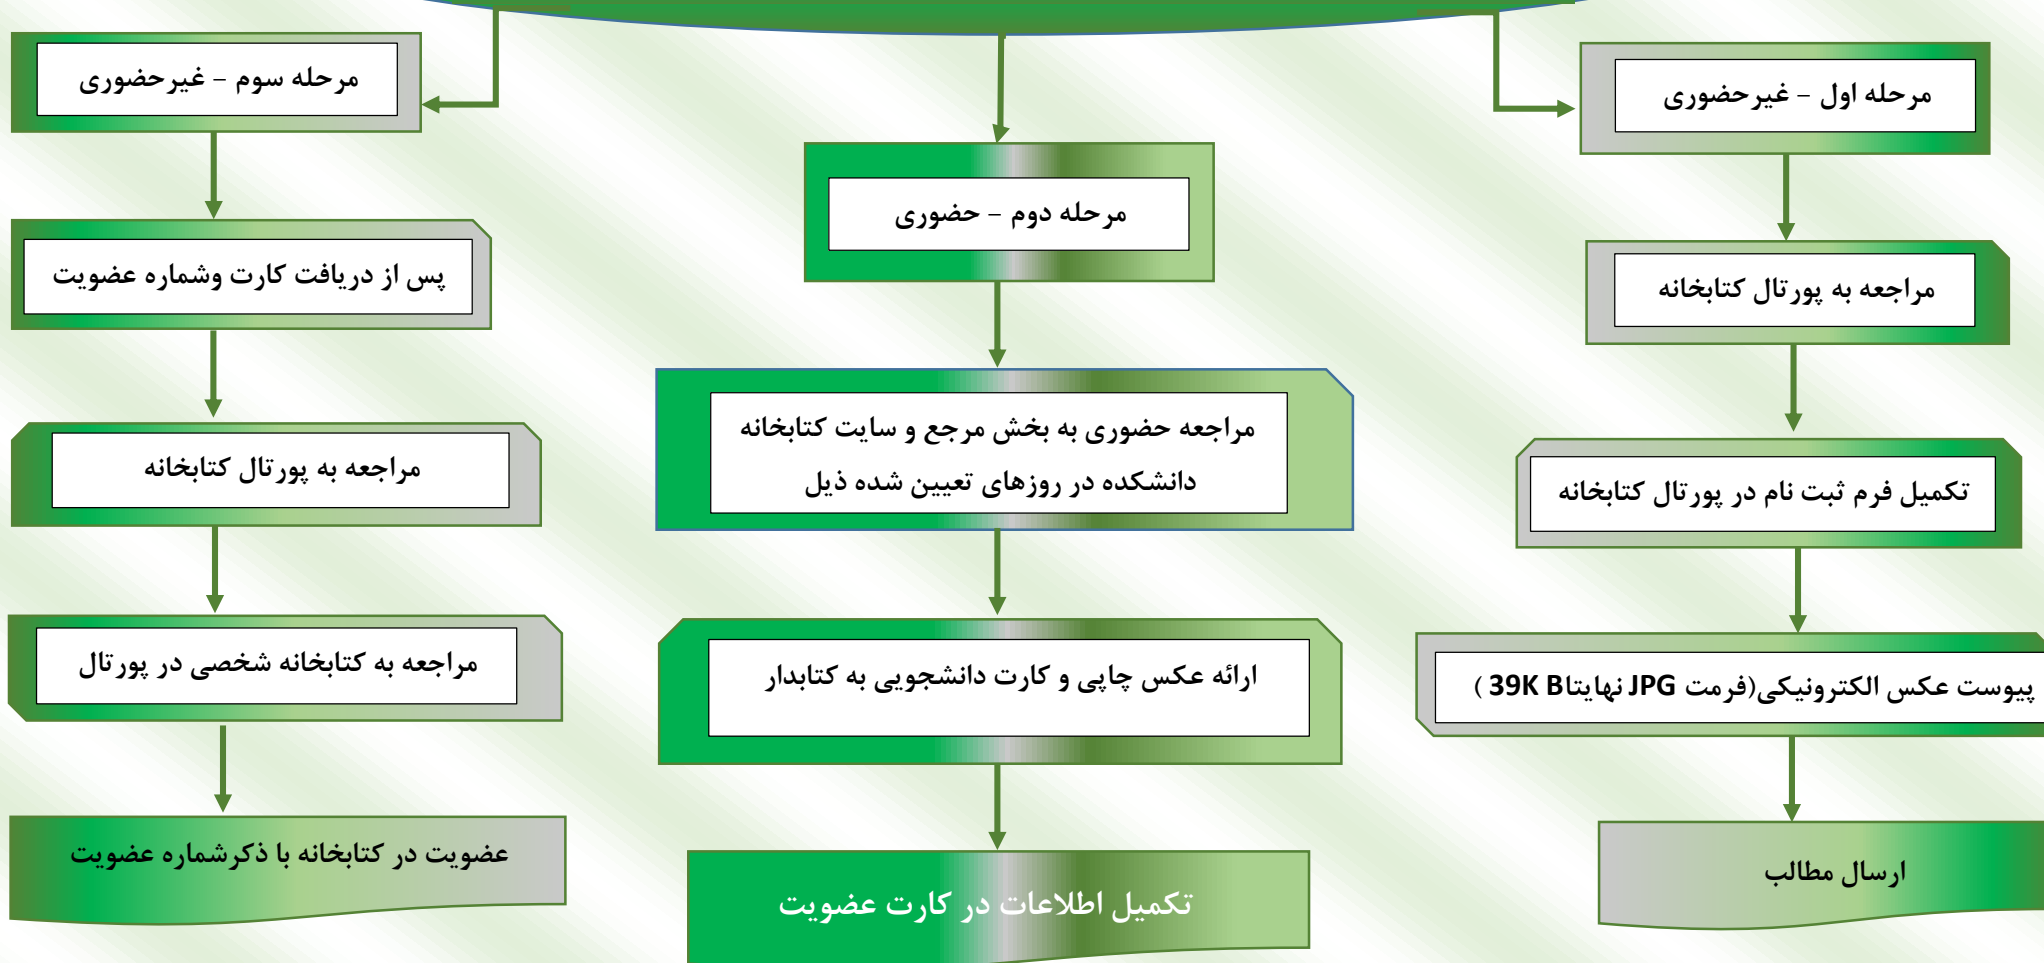

فرایند عضویت در کتابخانه و پورتال کتابخانه دانشکده علوم تربیتی و روانشناسی

روزهای مراجعه :

۱. اعضا محترم هیئات علمی و دانشجویان دکتری همه روزه
۲. دانشجویان ارجمند کارشناسی ارشد : روزهای یکشنبه و سه شنبه
۳. دانشجویان عزیز کارشناسی روزهای یکشنبه ها

*آدرس پورتال : <http://lib-edpsy.alzahra.ac.ir>

*انجام تمام مراحل عضویت به ترتیب ذکر شده ضروری است.

*پرکردن تمام قسمت های فرم ثبت نام در تمام مراحل الزامی است.

*پیوست عکس الکترونیکی در مرحله اول الزامی است.

*راهنما