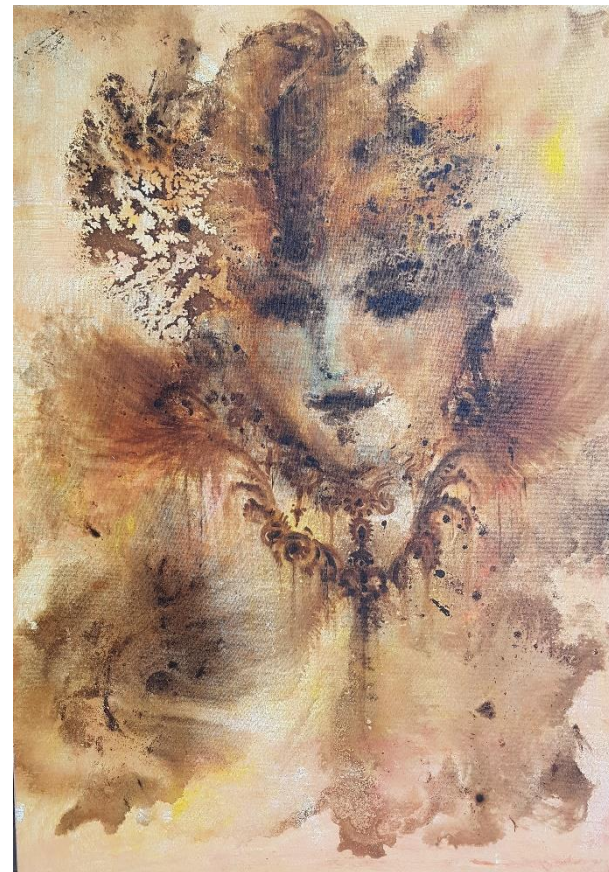

کد شماره ۱۴۲

کد	نام و نام خانوادگی	شماره دانشجویی	نوع اثر	موضوع	عنوان	تکنیک	ابعاد	تاریخ اجرا	کیفیت	محل نگهداری
۱۴۲	.....		نقاشی	پرتره زن	روح		۷۰/۵۰		خوب	دانشکده هنر پژوهشکده

اصل اثر