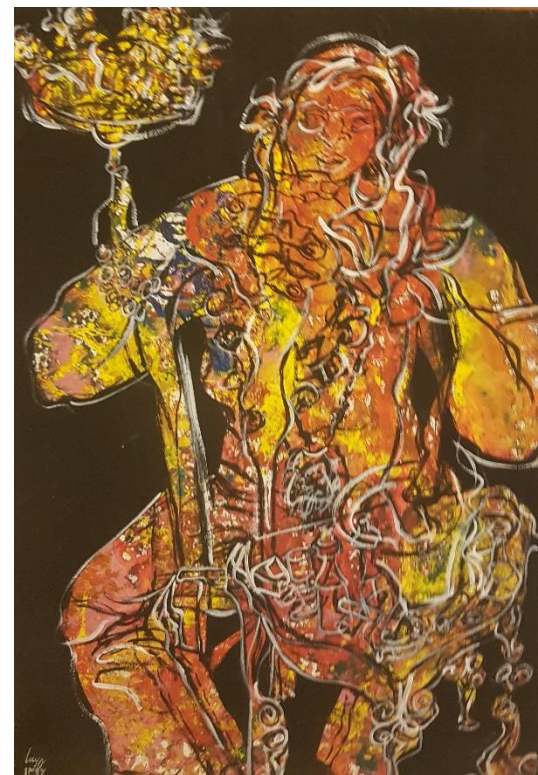

دیتیل

اصل اثر

کد شماره ۱۳۸

کد	نام و نام خانوادگی	شماره دانشجویی	نوع اثر	موضوع	عنوان	تکنیک	ابعاد	تاریخ اجرا	کیفیت	محل نگهداری
۱۳۸	آدمک		نقاشی	جادو	جادو		۷۰/۵۰		خوب	دانشکده هنر پژوهشکده

اصل اثر

دیتیل

کد شماره ۱۳۹