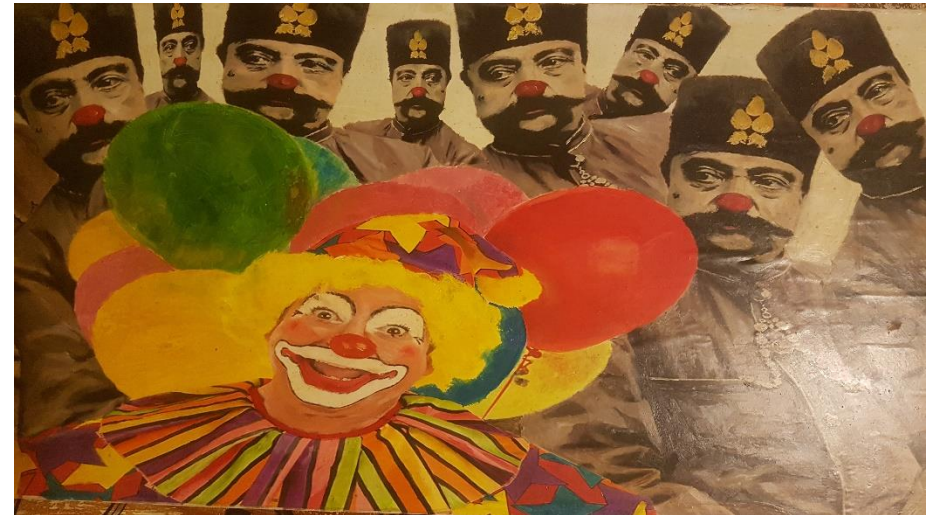

کد شماره ۱۱۱

کد	نام و نام خانوادگی	شماره دانشجویی	نوع اثر	موضوع	عنوان	تکنیک	ابعاد	تاریخ اجرا	کیفیت	محل نگهداری
۱۱۱	.....		نقاشی	ناصرالدین شاه و دلچک	شاه و دلچک		۵۰/۱۲۰		خوب	دانشکده هنر پژوهشکده

اصل اثر