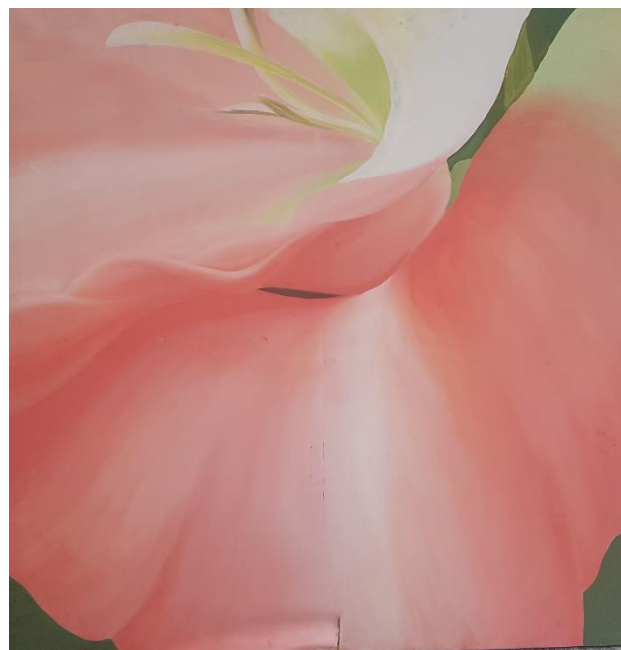

اصل اثر

دیتیل

کد شماره ۷۳

محل نگهداری	کیفیت	تاریخ اجرا	ابعاد	تکنیک	عنوان	موضوع	نوع اثر	شماره دانشجویی	نام و نام خانوادگی	کد
دانشکده هنر، پژوهشکده هنر	خوب		۱۰۰/۱۰۰		گل		نقاشی		۷۳

دیتیل

اصل اثر

کد شماره ۷۴

کد	نام و نام خانوادگی	شماره دانشجویی	نوع اثر	موضوع	عنوان	تکنیک	ابعاد	تاریخ اجرا	کیفیت	محل نگهداری
۷۴	سمانه ملانوروزی	ارشد ۹۰	نقاشی	قاجار	شجره		۸۰/۱۰۰		خوب	دانشکده هنر، پژوهشکده هنر