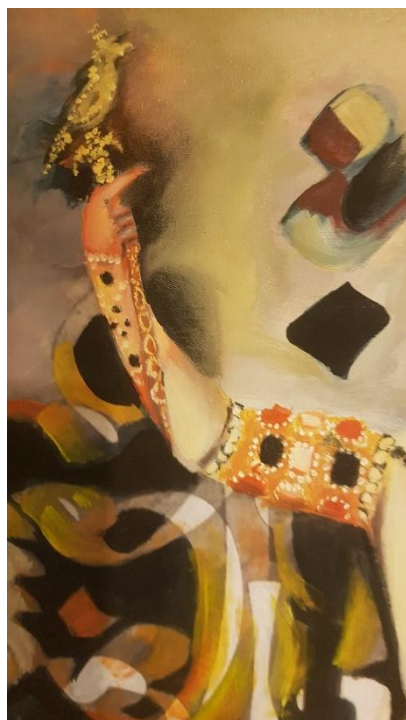

کد شماره ۱۶۷

نام و نام خانوادگی	شماره دانشجویی	نوع اثر	موضوع	عنوان	تکنیک	ابعاد	تاریخ اجرا	کیفیت	محل نگهداری	کد	شناسه اثر	توضیحات
.....		نقاشی	زن قاجار	نگارگری		۶۰/۵۰				۱۶۷		

دیتیل