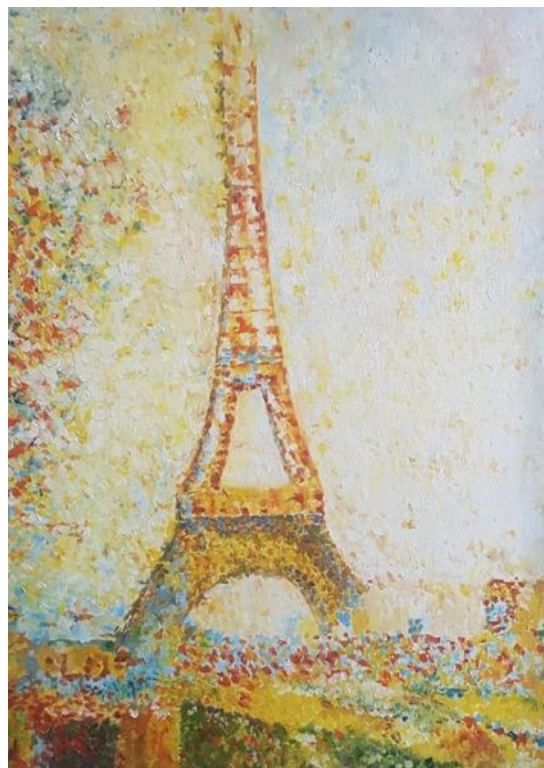

کد شماره ۱۸۶

کد	نام و نام خانوادگی	شماره دانشجویی	نوع اثر	عنوان	تکنیک	ابعاد	تاریخ اجرا	کیفیت	محل نگهداری
۱۸۶	۹۱	نقاشی	آبی		۶۰x۶۰	۹۴	خوب	دانشکده هنر پژوهشکده

اصل اثر

دیتیل

کد شماره ۱۸۷

محل نگهداری	کیفیت	تاریخ اجرا	ابعاد	تکنیک	عنوان	نوع اثر	شماره دانشجویی	نام و نام خانوادگی	کد
دانشکده هنر پژوهشکده	خوب	۹۴	۵۰x۷۰		ایفل	نقاشی	۹۱	۱۸۷