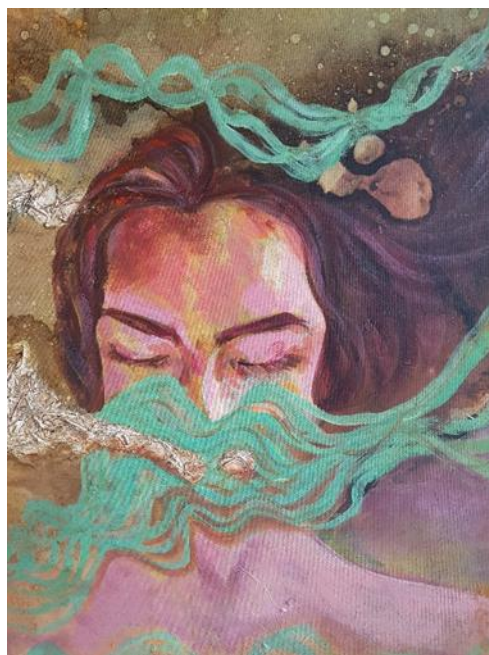

کد شماره ۵۹

کد	نام و نام خانوادگی	شماره دانشجویی	نوع اثر	موضوع	عنوان	تکنیک	ابعاد	تاریخ اجرا	کیفیت	محل نگهداری
۵۹	صهبا حسینی راد	۹۷	نقاشی		در باد	اکریلیک	۸۰/۸۰		خوب	دانشکده هنر، پژوهشکده هنر

دیتیل