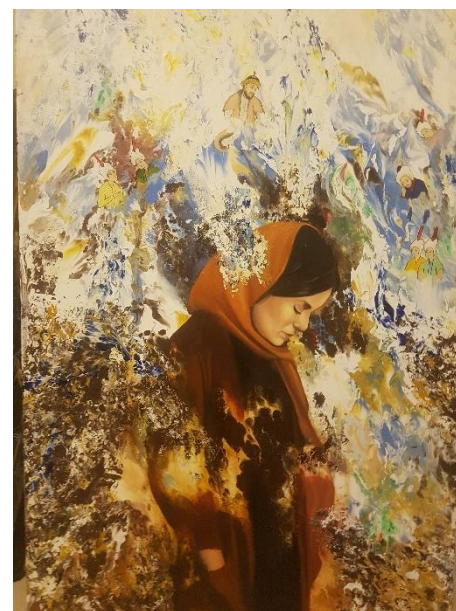

کد شماره ۲۳

کد	نام و نام خانوادگی	شماره دانشجویی	نوع اثر	موضوع	عنوان	تکنیک	ابعاد	تاریخ اجرا	کیفیت	محل نگهداری
۲۳	یار محمد توسکی		نقاشی		عروج		۱۲۰/۸۰		خوب	دانشکده هنر، پژوهشکده هنر

اصل اثر