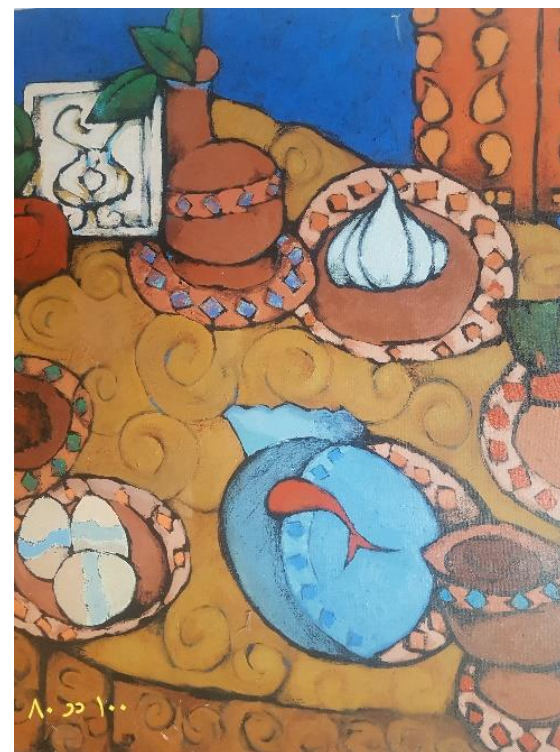

اصل اثر

دیتیل

کد شماره ۸۵

کد	نام و نام خانوادگی	شماره دانشجویی	نوع اثر	موضوع	عنوان	تکنیک	ابعاد	تاریخ اجرا	کیفیت	محل نگهداری
۸۵		نقاشی		هفت سین		۸۰/۱۰۰		خوب	دانشکده هنر، پژوهشکده هنر

دیتیل

اصل اثر

کد شماره ۸۶