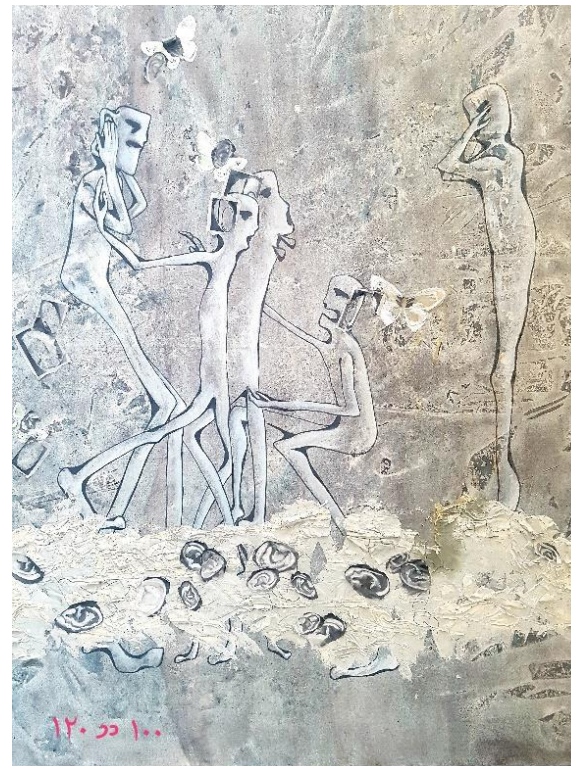

کد شماره ۵۵

کد	نام و نام خانوادگی	شماره دانشجویی	نوع اثر	موضوع	عنوان	تکنیک	ابعاد	تاریخ اجرا	کیفیت	محل نگهداری
۵۵	...		نقاشی		فضایی		۱۲۰/۱۰۰		خوب	دانشکده هنر، پژوهشکده هنر

اصل اثر