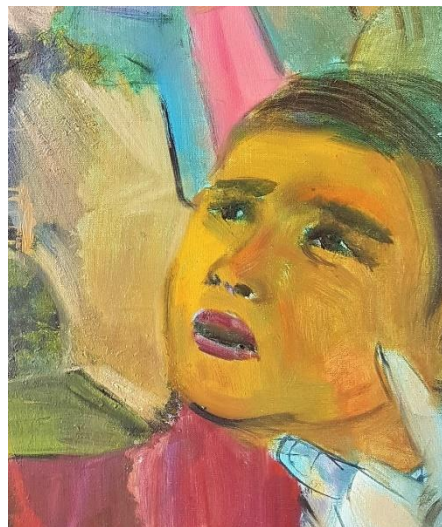

کد شماره ۱۳۹

کد	نام و نام خانوادگی	شماره دانشجویی	نوع اثر	موضوع	عنوان	تکنیک	ابعاد	تاریخ اجرا	کیفیت	محل نگهداری
۱۳۹	.....		نقاشی	بچه ها	پرسش		۷/۵۰ ۰		خوب	دانشکده هنر پژوهشکد

اصل اثر

دیتیل