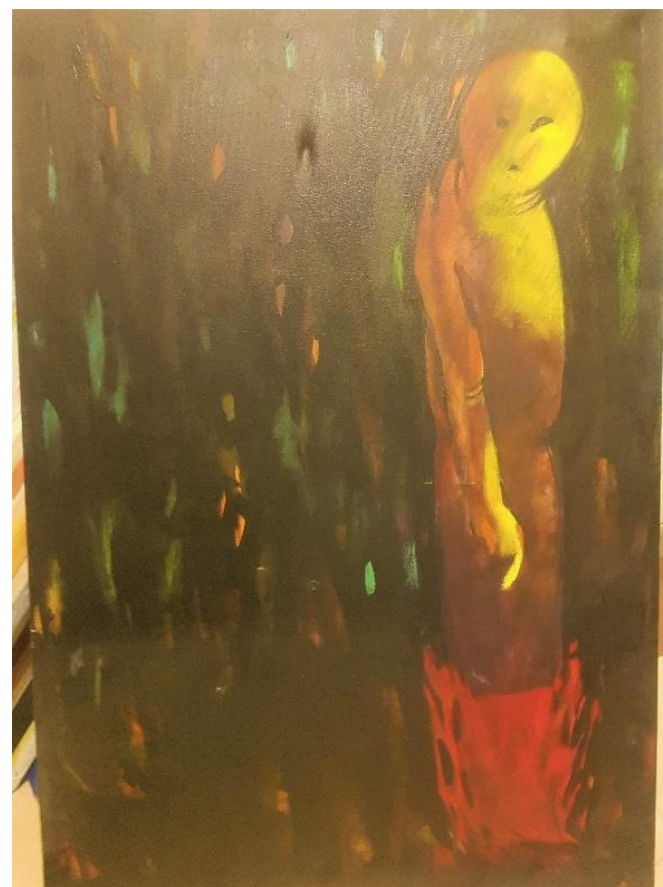

کد شماره ۹۵

کد	نام و نام خانوادگی	شماره دانشجویی	نوع اثر	موضوع	عنوان	تکنیک	ابعاد	تاریخ اجرا	کیفیت	محل نگهداری
۹۵	اکرم احمدی توانا	۸۸	نقاشی		وحشت		۷۰/۱۰۰		خوب	دانشکده هنر، پژوهشکده هنر

اصل اثر