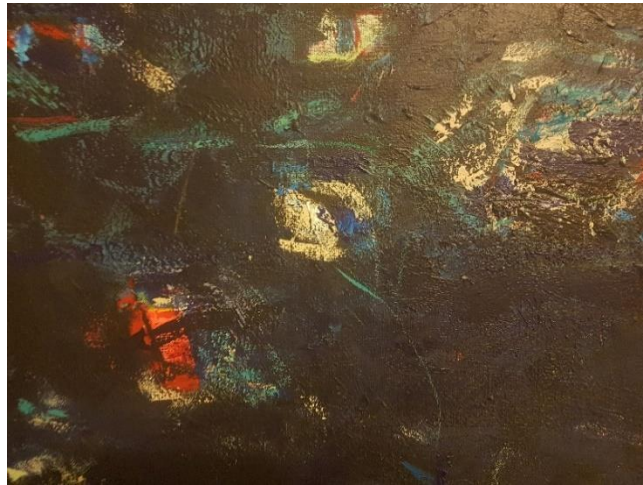

کد شماره ۲۹

کد	نام و نام خانوادگی	شماره دانشجویی	نوع اثر	موضوع	عنوان	تکنیک	ابعاد	تاریخ اجرا	کیفیت	محل نگهداری
۲۹	.....		نقاشی	نقطه...	بی نام		۷۰/۱۰۰		خوب	دانشکده هنر، پژوهشکده هنر

اصل اثر

دیتیل