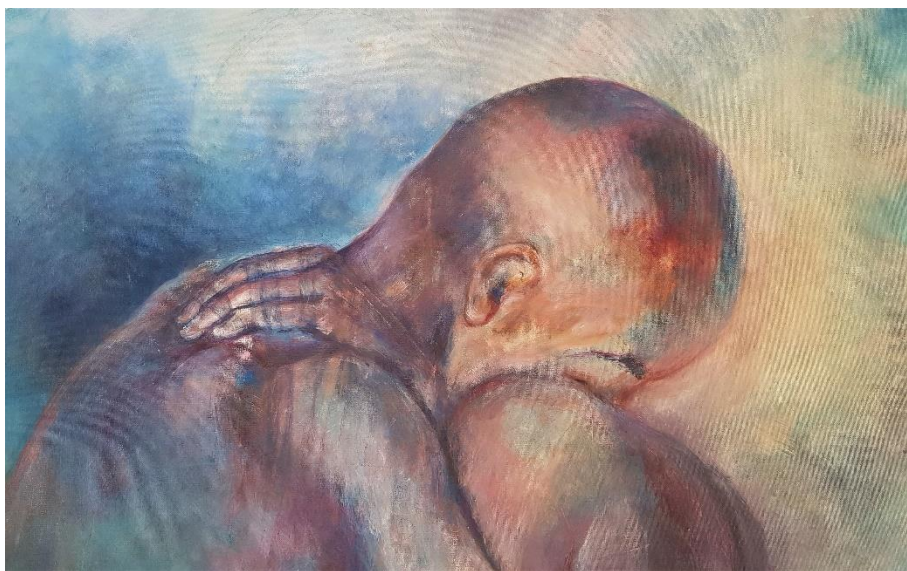

کد	نام و نام خانوادگی	شماره دانشجویی	نوع اثر	موضوع	عنوان	تکنیک	ابعاد	تاریخ اجرا	کیفیت	محل نگهداری
۱۱۶	عاطفه اقبالی		نقاشی	تنهایی	پبله		۸۰/۶۰		خوب	دانشکده هنر پژوهشکده

اصل اثر

دیتیل

کد شماره ۱۱۷

محل نگهداری	کیفیت	تاریخ اجرا	ابعاد	تکنیک	عنوان	موضوع	نوع اثر	شماره دانشجویی	نام و نام خانوادگی	کد
دانشکده هنر پژوهشکده	خوب	۹۸	۸۰/۶۰		تبسم	زن تنها	نقاشی	۹۵	مهسا اینانلو	۱۱۷