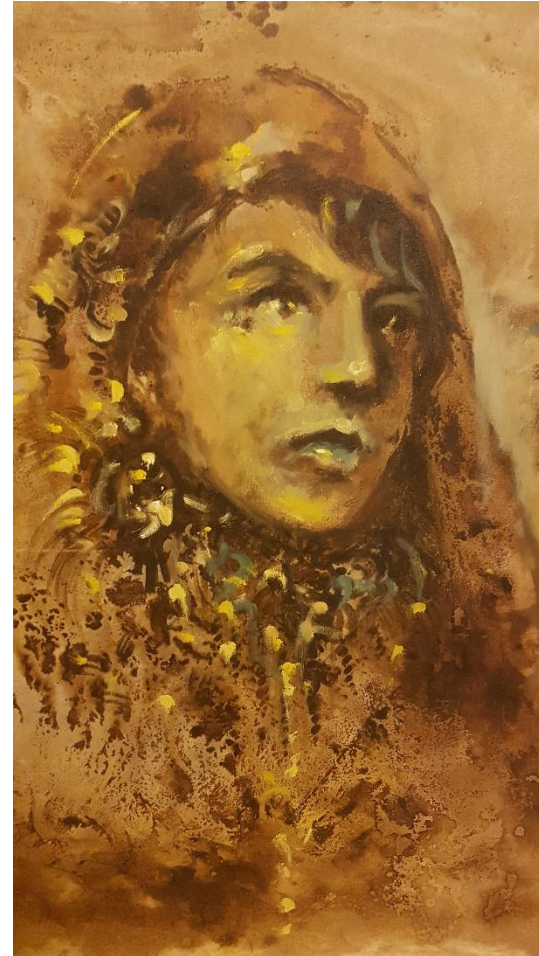

کد شماره ۱۳۶

محل نگهداری	کیفیت	تاریخ اجرا	ابعاد	تکنیک	عنوان	موضوع	نوع اثر	شماره دانشجویی	نام و نام خانوادگی	کد
دانشکده هنر پژوهشکده	خوب		۷۰/۵۰		قاجار	صورت زن	نقاشی		....	۱۳۶

دیتیل

اصل اثر