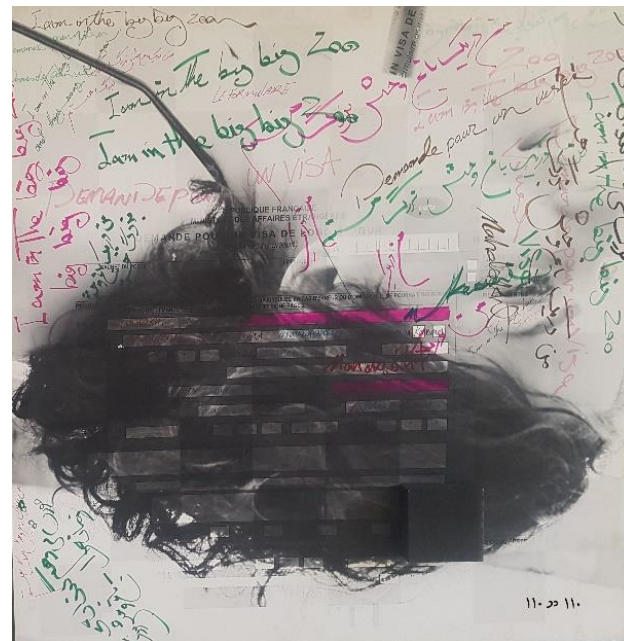

اصل اثر

دیتیل

کد شماره ۴۱

کد	نام و نام خانوادگی	شماره دانشجویی	نوع اثر	موضوع	عنوان	تکنیک	ابعاد	تاریخ اجرا	کیفیت	محل نگهداری
۴۱		نقاشی خط	نوشته های روی دیوار	شعار		۱۲۰/۱۱۰		خوب	دانشکده هنر، پژوهشکده هنر

اصل اثر