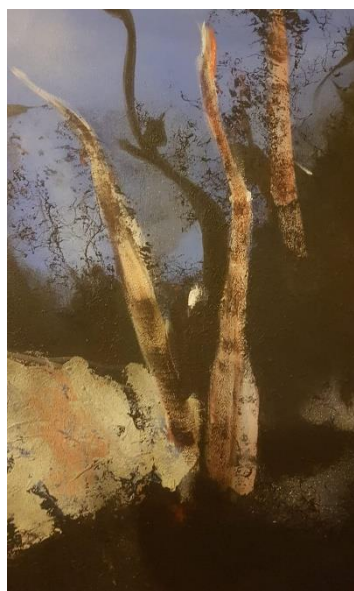

کد شماره ۱۸۲

کد	نام و نام خانوادگی	شماره دانشجویی	نوع اثر	موضوع	عنوان	تکنیک	ابعاد	تاریخ اجرا	کیفیت	محل نگهداری
۱۸۲	عاطفه حسینی		نقاشی		شب		۱۲۰x۱۴۰	۹۳	خوب	دانشکده هنر پژوهشکده

اصل اثر

دیتیل