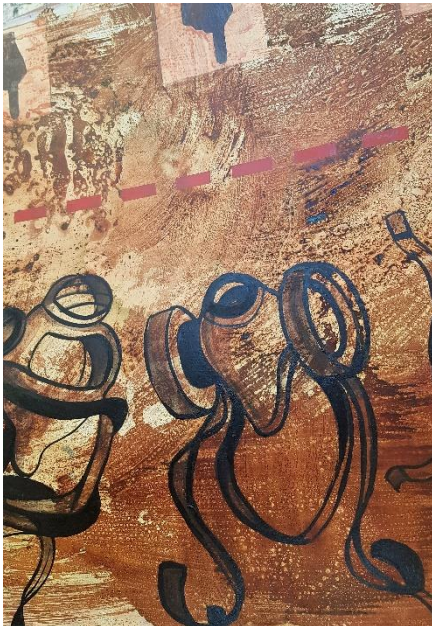

کد شماره ۱۱۰

کد	نام و نام خانوادگی	شماره دانشجویی	نوع اثر	موضوع	عنوان	تکنیک	ابعاد	تاریخ اجرا	کیفیت	محل نگهداری
۱۱۰	فاطمه حسینی	ارشد	نقاشی		دنیای آهنی	اکریلیک و شاپان	۶۰/۱۲۰		خوب	دانشکده هنر پژوهشکده

دیتیل