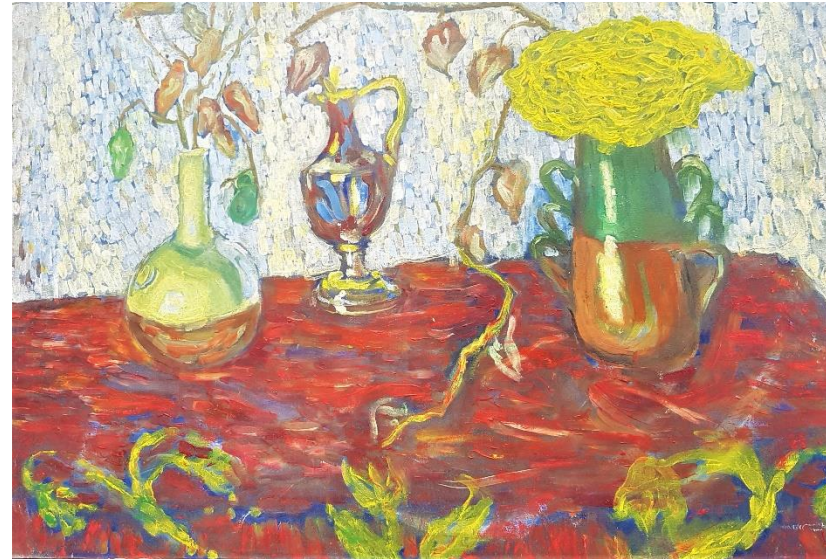

کد شماره ۱۴۴

کد	نام و نام خانوادگی	شماره دانشجویی	نوع اثر	موضوع	عنوان	تکنیک	ابعاد	تاریخ اجرا	کیفیت	محل نگهداری
۱۴۴	محبوبه باصری	ارشد ۹۴-۹۷	نقاشی	طبیعت بی جان	طبیعت بی جان		۷۰/۵۰		خوب	هنردانشکده هنر پژوهشکده

دیتیل

اصل اثر