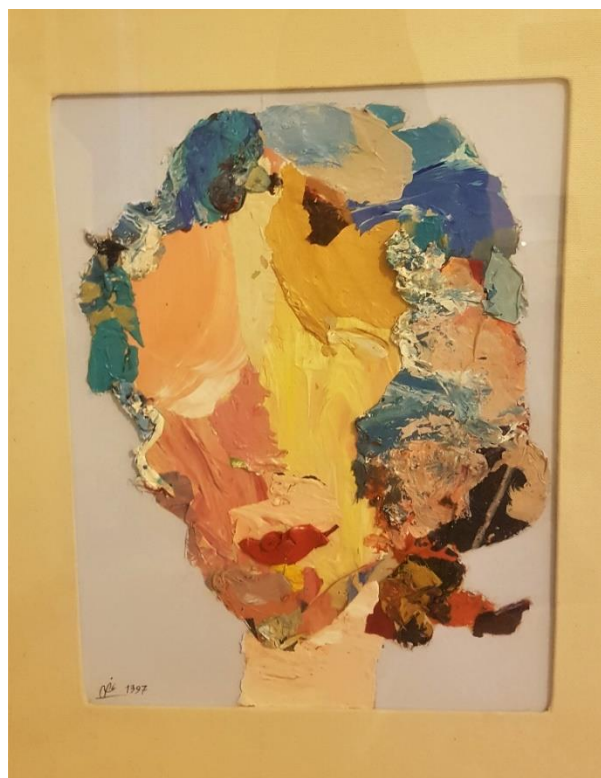

کد شماره ۱۵۸

توضیحات	شناسه اثر	کد	محل نگهداری	کیفیت	تاریخ اجرا	ابعاد	تکنیک	عنوان	موضوع	نوع اثر	شماره دانشجویی	نام و نام خانوادگی
		۱۵۸				۵۰/۴۰	رنگ روغن با کاردک	رنگارنگ	صورت	نقاشی	دفاع ۹۷	الهام عظیمی

اصل اثر