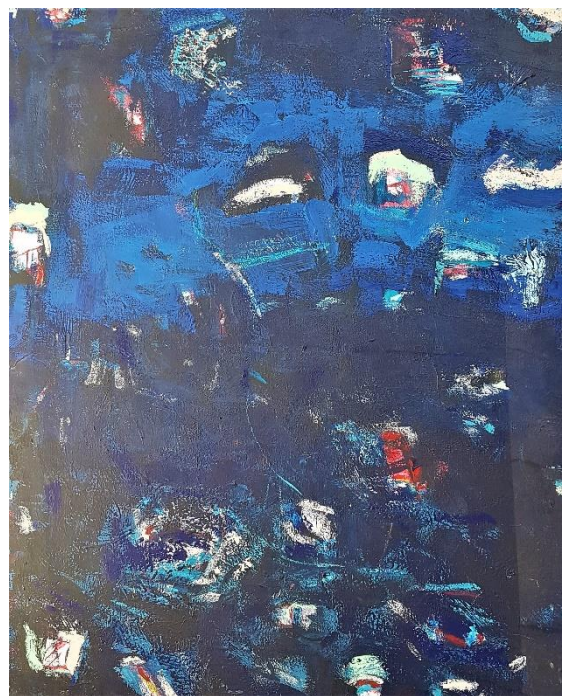

کد شماره ۴۷

کد	نام و نام خانوادگی	شماره دانشجویی	نوع اثر	موضوع	عنوان	تکنیک	ابعاد	تاریخ اجرا	کیفیت	محل نگهداری
۹۷	شادان علیزاده ثابتی	۹۶۲۴۷۵۱۰۱۲	نقاشی	انتزاعی	نقطه ها	اکریلیک	۱۰۰/۱۰۰	۹۹	خوب	دانشکده هنر، پژوهشکده هنر

اصل اثر