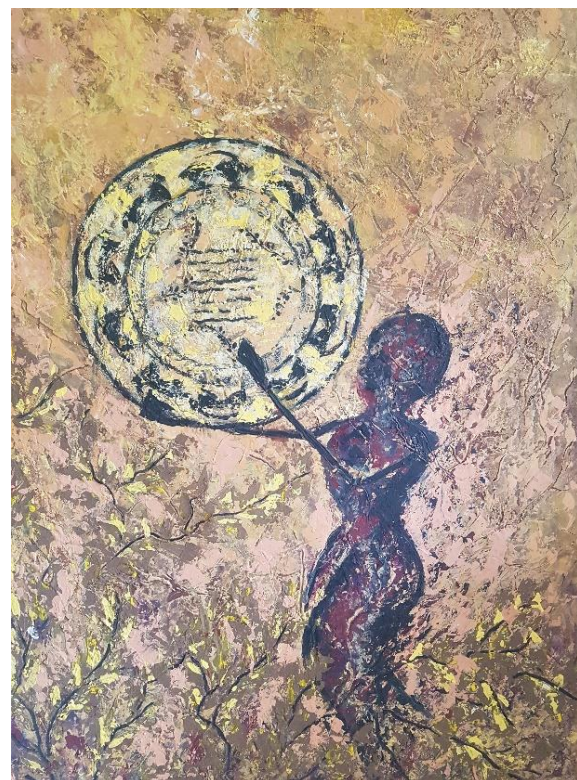

کد شماره ۳۵

محل نگهداری	کیفیت	تاریخ اجرا	ابعاد	تکنیک	عنوان	موضوع	نوع اثر	شماره دانشجویی	نام و نام خانوادگی	کد
دانشکده هنر، پژوهشکده هنر	خوب		۹۰/۱۲۰		تاریخ هنر	زن نیم رخ و دایره	نقاشی			۳۵

دیتیل

اصل اثر