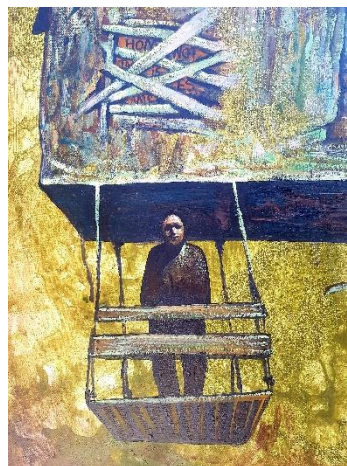

کد شماره ۱۲

کد	نام و نام خانوادگی	شماره دانشجویی	نوع اثر	موضوع	عنوان	تکنیک	ابعاد	تاریخ اجرا	کیفیت	محل نگهداری
۱۲	بهناز خامه چیان		نقاشی	انتزاعی	خانه رویاها	اکریلیک	۱۰۰/۱۲۰		خوب	دانشکده هنر، پژوهشکده هنر

دیتیل