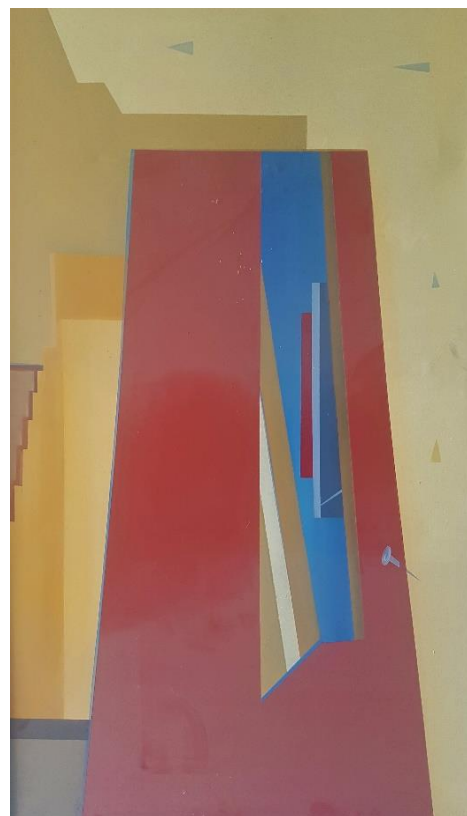

کد شماره ۶۴

کد	نام و نام خانوادگی	شماره دانشجویی	نوع اثر	موضوع	عنوان	تکنیک	ابعاد	تاریخ اجرا	کیفیت	محل نگهداری
۶۴	زهره قاضی حسینی		نقاشی	فضای داخلی	معماری		۷۰/۱۲۰	۸۵	خوب	دانشکده

دیتیل

اصل اثر