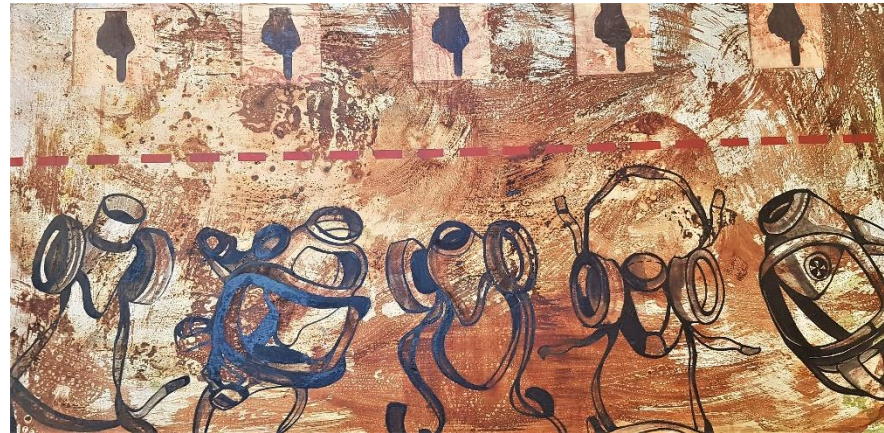

کد شماره ۱۱۰

کد	نام و نام خانوادگی	شماره دانشجویی	نوع اثر	موضوع	عنوان	تکنیک	ابعاد	تاریخ اجرا	کیفیت	محل نگهداری
۱۱۰	فاطمه حسینی	ارشد	نقاشی		دنیای آهنی	اکریلیک و شاپان	۶۰/۱۲۰		خوب	دانشکده هنر پژوهشکده

دیتیل

اصل اثر