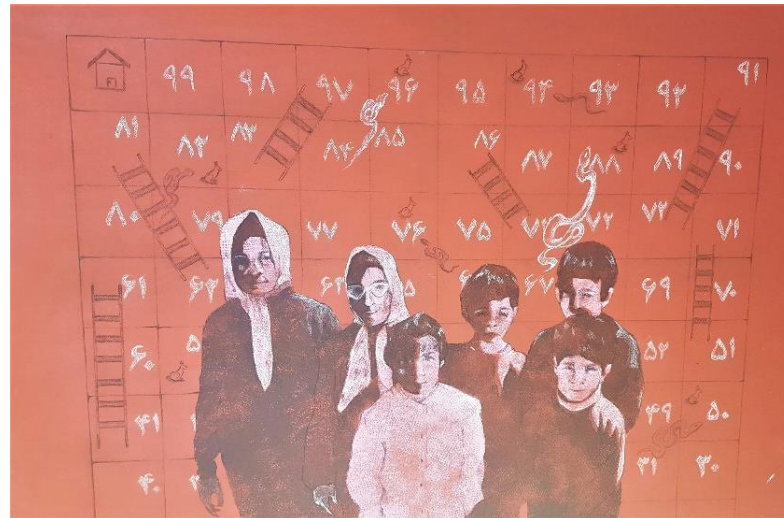

کد شماره ۹۰

کد	نام و نام خانوادگی	شماره دانشجویی	نوع اثر	موضوع	عنوان	تکنیک	ابعاد	تاریخ اجرا	کیفیت	محل نگهداری
۹۰	مارال چهکندی	۸۸ ارشد			خانواده		۷۰/۱۰۰		خوب	دانشکده هنر، پژوهشکده هنر

اصل اثر