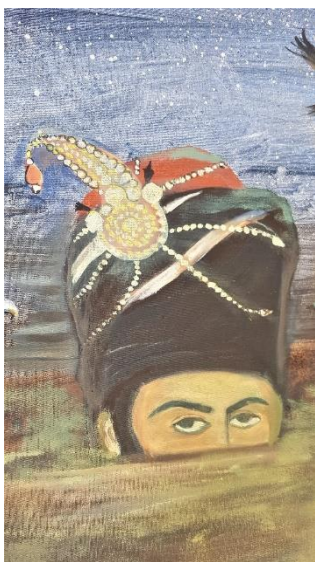

کد شماره ۱۰۷

کد	نام و نام خانوادگی	شماره دانشجویی	نوع اثر	موضوع	عنوان	تکنیک	ابعاد	تاریخ اجرا	کیفیت	محل نگهداری
۱۰۷	خانم عباسی		نقاشی		کله شاهان و کلاغ ها		۶۰/۱۳۰		خوب	دانشکده هنر پژوهشکده

دیتیل