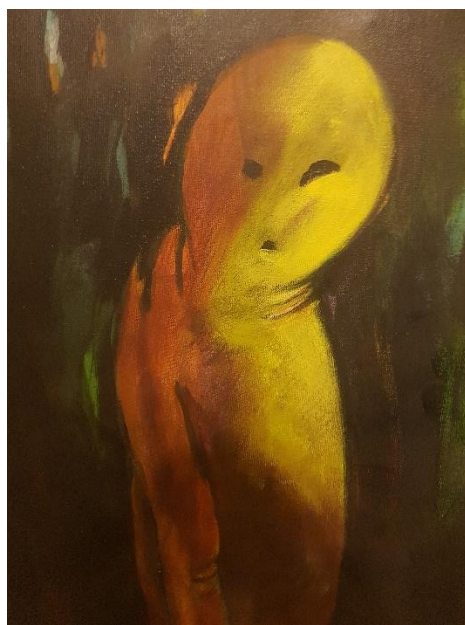

کد شماره ۹۵

کد	نام و نام خانوادگی	شماره دانشجویی	نوع اثر	موضوع	عنوان	تکنیک	ابعاد	تاریخ اجرا	کیفیت	محل نگهداری
۹۵	اکرم احمدی توانا	۸۸	نقاشی		وحشت		۷۰/۱۰۰		خوب	دانشکده هنر، پژوهشکده هنر

دیتیل