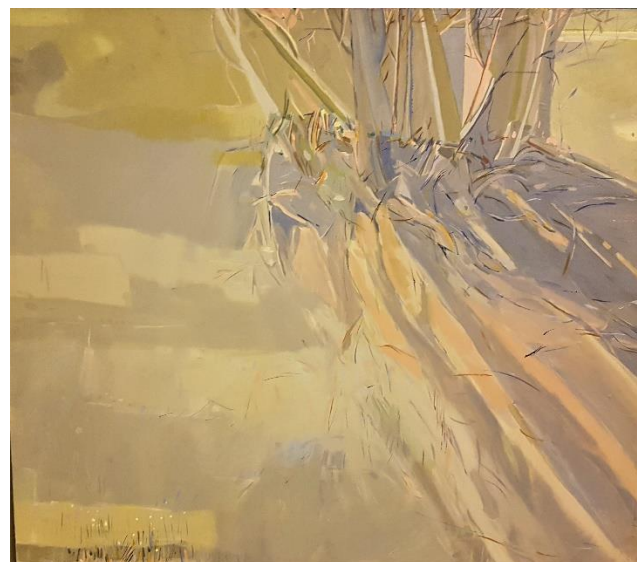

کد شماره ۴۲

کد	نام و نام خانوادگی	شماره دانشجویی	نوع اثر	موضوع	عنوان	تکنیک	ابعاد	تاریخ اجرا	کیفیت	محل نگهداری
۴۲	مانا عزت آقاجری	کد ملی ۱۵۵۲۸۲۰۷۱۸	نقاشی	مکتب هرات	سایه ها	اکریلیک	۱۰۰/۱۰۰	۹۰	خوب	دانشکده هنر، پژوهشکده هنر

اصل اثر