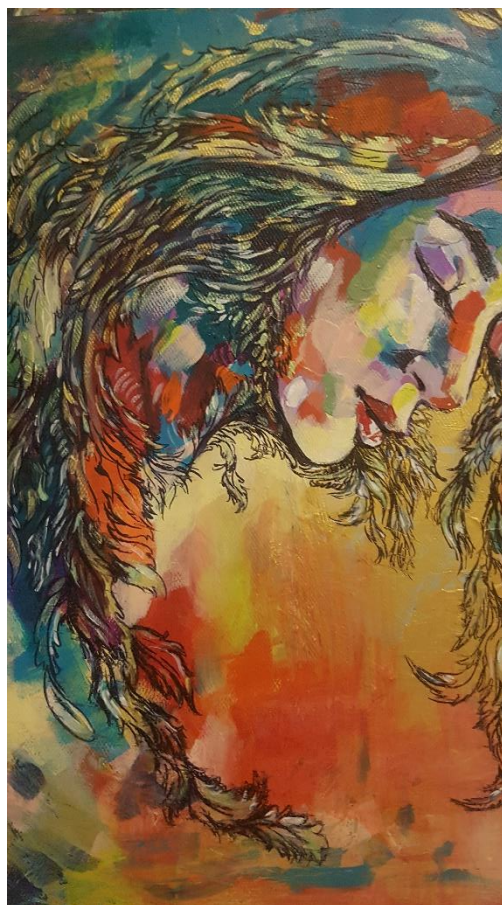

کد شماره ۱۷۵

کد	نام و نام خانوادگی	شماره دانشجویی	نوع اثر	موضوع	عنوان	تکنیک	ابعاد	تاریخ اجرا	کیفیت	محل نگهداری
۱۷۵	.....		نقاشی	صورت نیم رخ زن	رویای		۴۰/۳۰		خوب	دانشکده هنر پژوهشکده