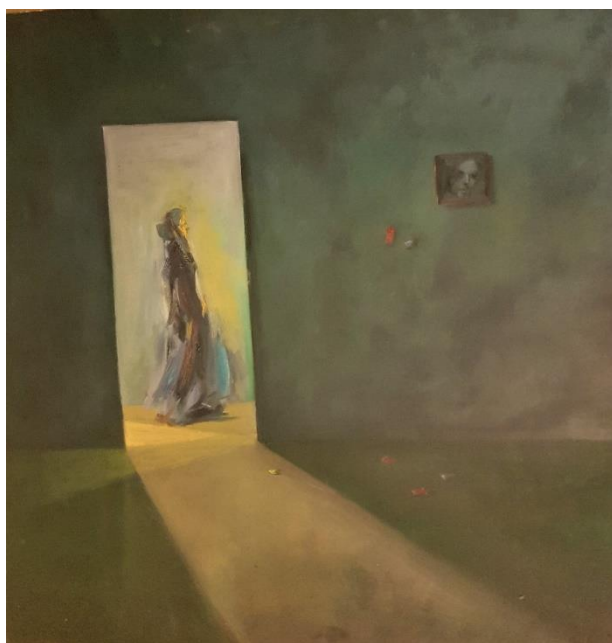

کد شماره ۴۸

کد	نام و نام خانوادگی	شماره دانشجویی	نوع اثر	موضوع	عنوان	تکنیک	ابعاد	تاریخ اجرا	کیفیت	محل نگهداری
۴۸	سید فاطمه شاکری	ارشد ۹۰		زن درگاه	زن در آستانه		۱۰۰/۱۰۰		خوب	دانشکده هنر، پژوهش کده هنر

اصل اثر

دیتیل