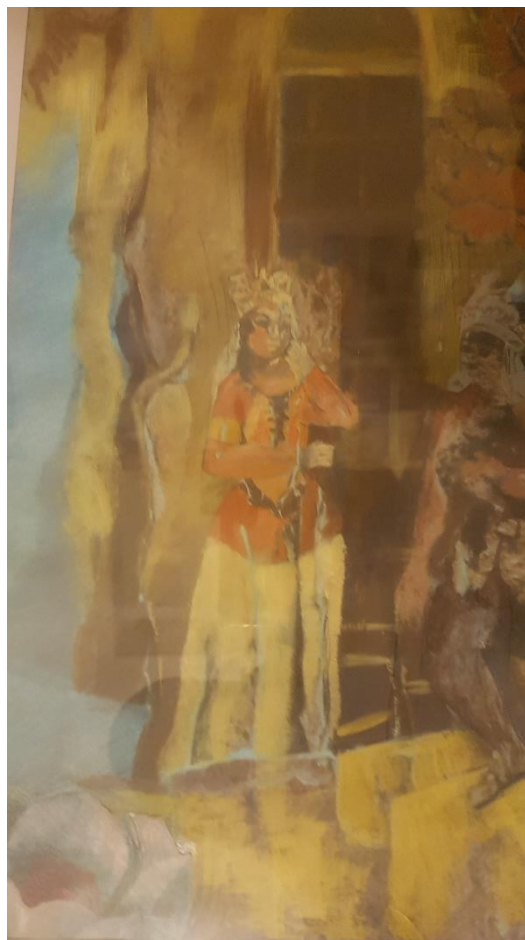

کد شماره ۱۵۵

نام و نام خانوادگی	شماره دانشجویی	نوع اثر	موضوع	عنوان	تکنیک	ابعاد	تاریخ اجرا	کیفیت	محل نگهداری	کد	شناسه اثر	توضیحات
پروین دهقان	ارشد ۹۱	نقاشی	زن درگاه	آستانه	مقوا قاب شیشه	۶۰/۵۰				۱۵۵