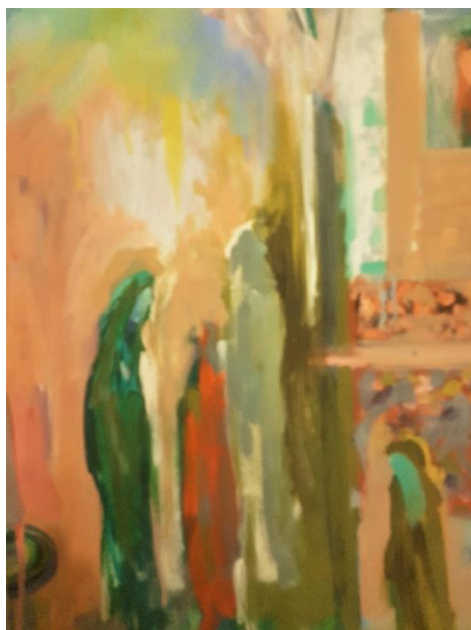

کد شماره ۸۶

کد	نام و نام خانوادگی	شماره دانشجویی	نوع اثر	موضوع	عنوان	تکنیک	ابعاد	تاریخ اجرا	کیفیت	محل نگهداری
۸۶	نوین معتمد	ارشد ۸۴	نقاشی		آبستره	اکریلیک	۷۰/۱۰۰		خوب	دانشکده هنر، پژوهشکده هنر

اصل اثر

دیتیل