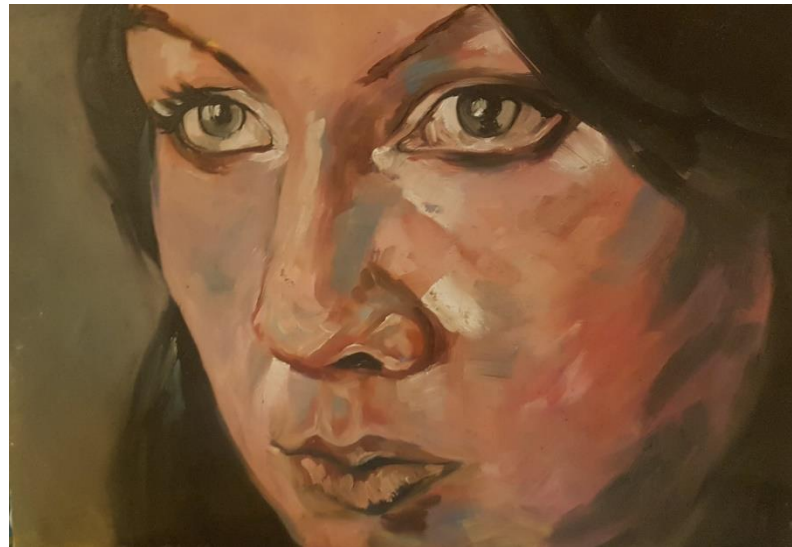

کد شماره ۱۷۸

کد	نام و نام خانوادگی	شماره دانشجویی	نوع اثر	موضوع	عنوان	تکنیک	ابعاد	تاریخ اجرا	کیفیت	محل نگهداری
۱۷۸	.....		نقاشی	چهره زن	خیال		۴۰/۳۰		خوب	دانشکده هنر پژوهشکده