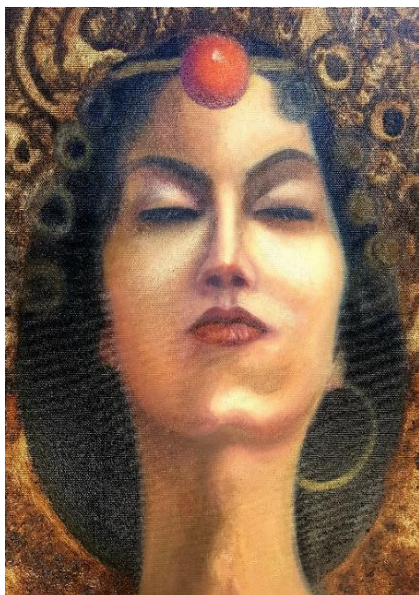

دیتیل

اصل اثر

کد شماره ۱۴

کد	نام و نام خانوادگی	شماره دانشجویی	نوع اثر	موضوع	عنوان	تکنیک	ابعاد	تاریخ اجرا	کیفیت	محل نگهداری
۱۴	پریناز ترکیان		نقاشی	پرتره زن	تاریخ		۸۰/۱۲۰		خوب	دانشکده هنر، پژوهشکده هنر

دیتیل