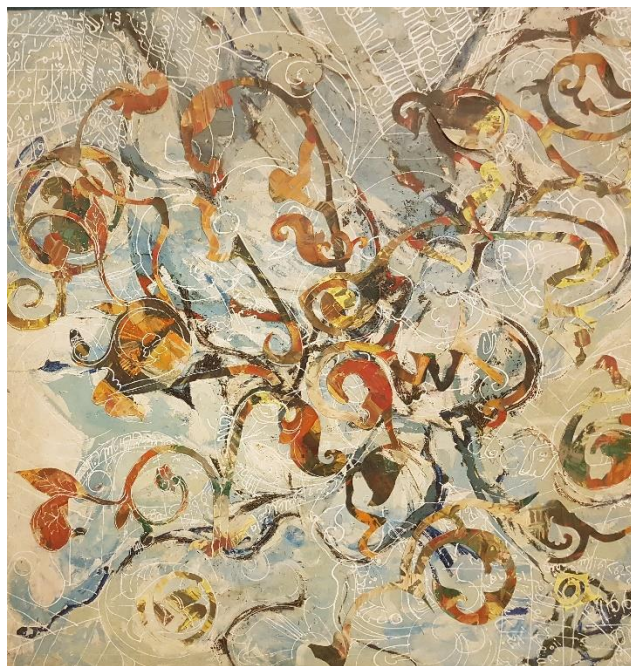

کد شماره ۷۰

کد	نام و نام خانوادگی	شماره دانشجویی	نوع اثر	موضوع	عنوان	تکنیک	ابعاد	تاریخ اجرا	کیفیت	محل نگهداری
۷۰	مهیا فرحبخش	۸۸۲۴۷۱۰۰۶ ارشد	نقاشی		اسلمی		۱۰۰/۱۰۰	۹۱	خوب	دانشکده هنر، پژوهشکده هنر

اصل اثر

دیتیل