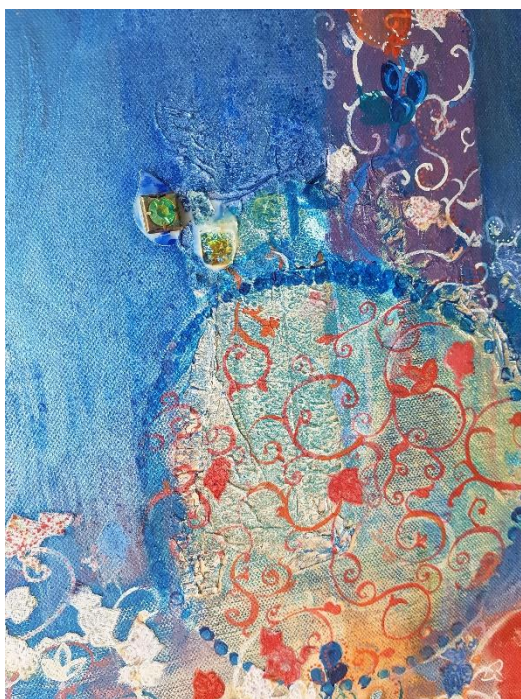

کد شماره ۱۴۷

محل نگهداری	کیفیت	تاریخ اجرا	ابعاد	تکنیک	عنوان	موضوع	نوع اثر	شماره دانشجویی	نام و نام خانوادگی	کد
دانشکده هنر پژوهشکده	خوب	۹۳	۶۰/۶۰		درخت زندگی	تزئین	نقاشی		زهرا خسروی راد	۱۴۷

دیتیل