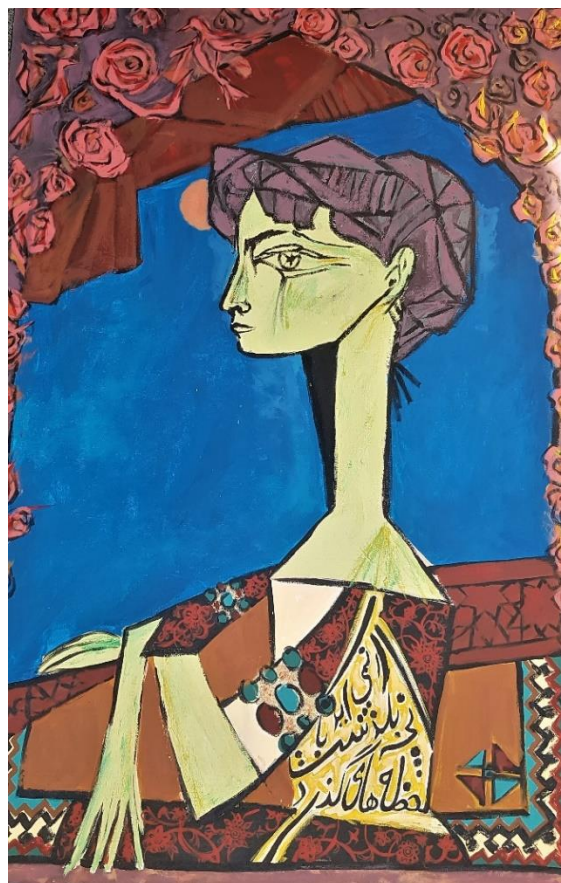

کد شماره ۳۳

کد	نام و نام خانوادگی	شماره دانشجویی	نوع اثر	موضوع	عنوان	تکنیک	ابعاد	تاریخ اجرا	کیفیت	محل نگهداری
۳۳	...		نقاشی	زن مصری نیم رخ	سنت	ک	۹۰/۱۲۰		خوب	دانشکده هنر، پژوهشکده هنر

اصل اثر