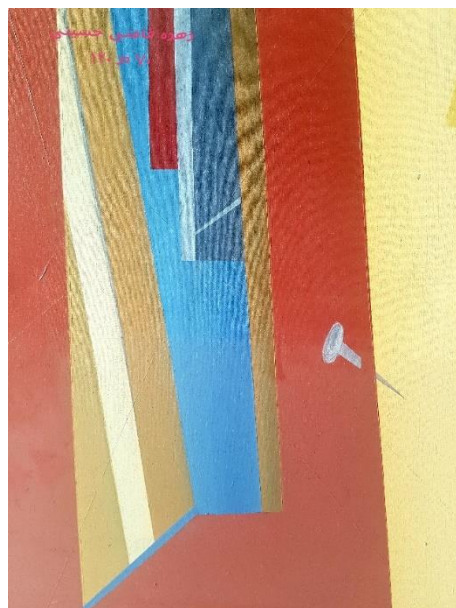

دیتیل

اصل اثر

کد شماره ۶۴

کد	نام و نام خانوادگی	شماره دانشجویی	نوع اثر	موضوع	عنوان	تکنیک	ابعاد	تاریخ اجرا	کیفیت	محل نگهداری
۶۴	زهره قاضی حسینی		نقاشی	فضای داخلی	معماری		۷۰/۱۲۰	۸۵	خوب	دانشکده

دیتیل

اصل اثر

کد شماره ۶۵