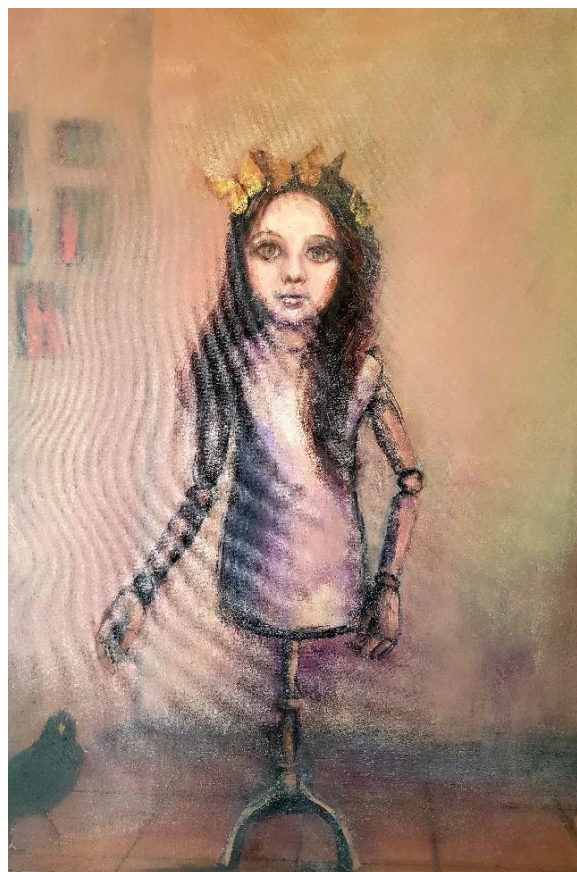

کد شماره ۹۳

کد	نام و نام خانوادگی	شماره دانشجویی	نوع اثر	موضوع	عنوان	تکنیک	ابعاد	تاریخ اجرا	کیفیت	محل نگهداری
۹۳	مینا ناظم زاده		نقاشی		مانکن و پروانه		۷۰/۱۰۰		خوب	دانشکده هنر، پژوهشکده هنر

اصل اثر