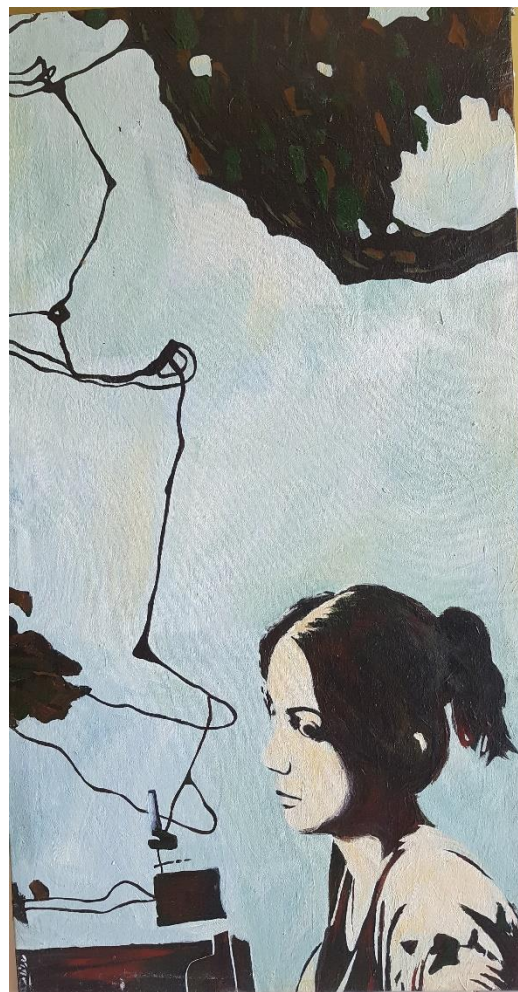

کد شماره ۱۱۴

کد	نام و نام خانوادگی	شماره دانشجویی	نوع اثر	موضوع	عنوان	تکنیک	ابعاد	تاریخ اجرا	کیفیت	محل نگهداری
۱۱۴	سارا غلامی		نقاشی	زن و سیم	ارتباط	اکریلیک	۸۰/۱۰۰	۹۰	خوب	دانشکده هنر پژوهشکده

اصل اثر