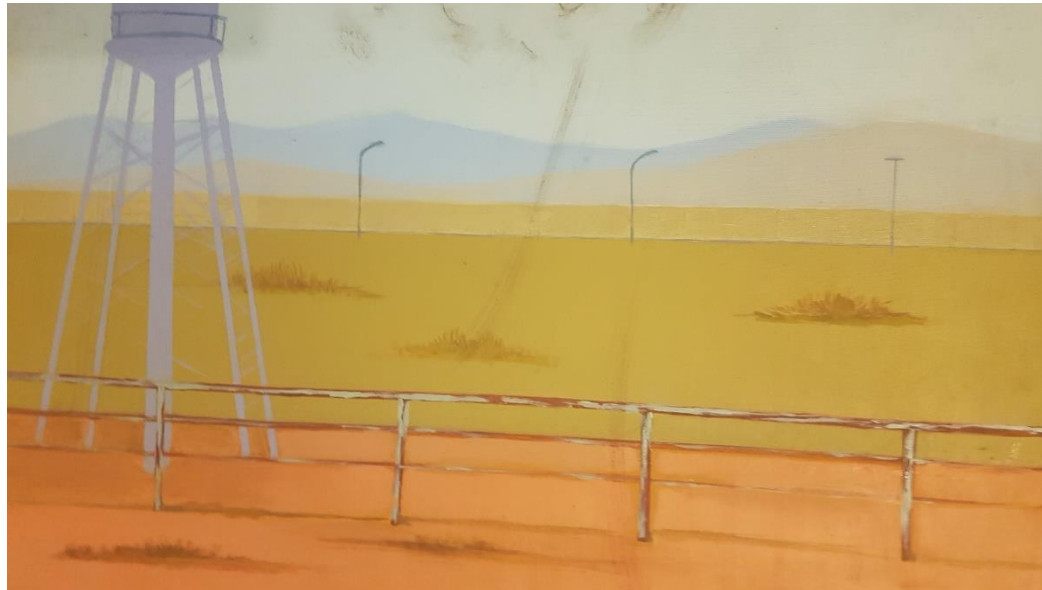

کد شماره ۱۶۹

توضیحات	شناسه اثر	کد	محل نگهداری	کیفیت	تاریخ اجرا	ابعاد	تکنیک	عنوان	موضوع	نوع اثر	شماره دانشجویی	نام و نام خانوادگی
		۱۶۹				۶۰/۴۰		آب		نقاشی		.....