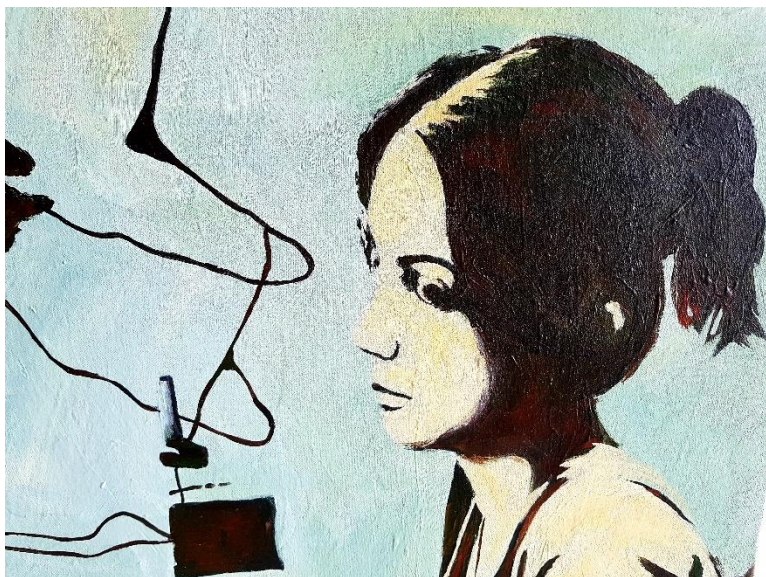

کد شماره ۱۱۴

کد	نام و نام خانوادگی	شماره دانشجویی	نوع اثر	موضوع	عنوان	تکنیک	ابعاد	تاریخ اجرا	کیفیت	محل نگهداری
۱۱۴	سارا غلامی		نقاشی	زن و سیم	ارتباط	اکریلیک	۸۰/۱۰۰	۹۰	خوب	دانشکده هنر پژوهشکده

دیتیل