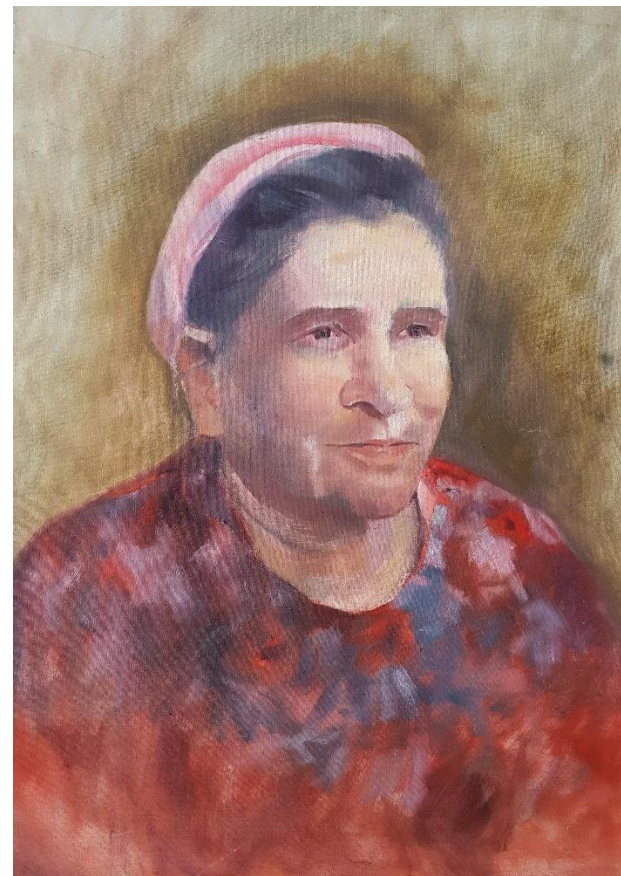

کد شماره ۱۶۰

نام و نام خانوادگی	شماره دانشجویی	نوع اثر	موضوع	عنوان	تکنیک	ابعاد	تاریخ اجرا	کیفیت	محل نگهداری	کد	شناسه اثر	توضیحات
		نقاشی	پرتره زن	لبخند		۵۰/۷۰				۱۶۰		

اصل اثر