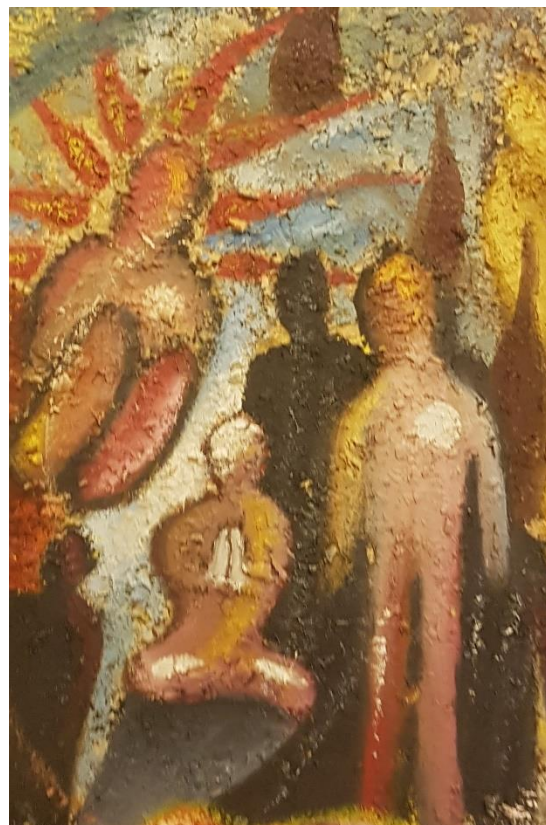

اصل اثر

دیتیل

کد شماره ۱۲۹

کد	نام و نام خانوادگی	شماره دانشجویی	نوع اثر	موضوع	عنوان	تکنیک	ابعاد	تاریخ اجرا	کیفیت	محل نگهداری
۱۲۹		نقاشی	مذهبی	نور		۸۰/۶۰		خوب	دانشکده هنر پژوهشکده

اصل اثر

دیتیل

کد شماره ۱۳۰

کد	نام و نام خانوادگی	شماره دانشجویی	نوع اثر	موضوع	عنوان	تکنیک	ابعاد	تاریخ اجرا	کیفیت	محل نگهداری
۱۳۰	آتش پا		نقاشی	چراغ	چراغ	روی تخته سه لا	۷۰/۷۰		خوب	دانشکده هنر پژوهشکده