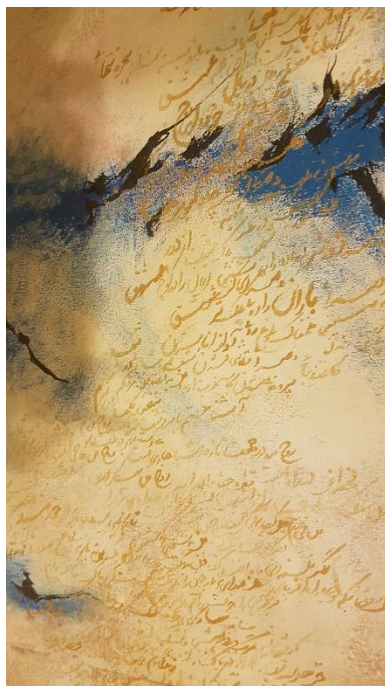

کد شماره ۱۳۴

کد	نام و نام خانوادگی	شماره دانشجویی	نوع اثر	موضوع	عنوان	تکنیک	ابعاد	تاریخ اجرا	کیفیت	محل نگهداری
۱۳۴	.....		نقاشی	سیاه مشق	سیاه مشق		۷۰/۵۰		خوب	دانشکده هنر پژوهشکده

دیتیل