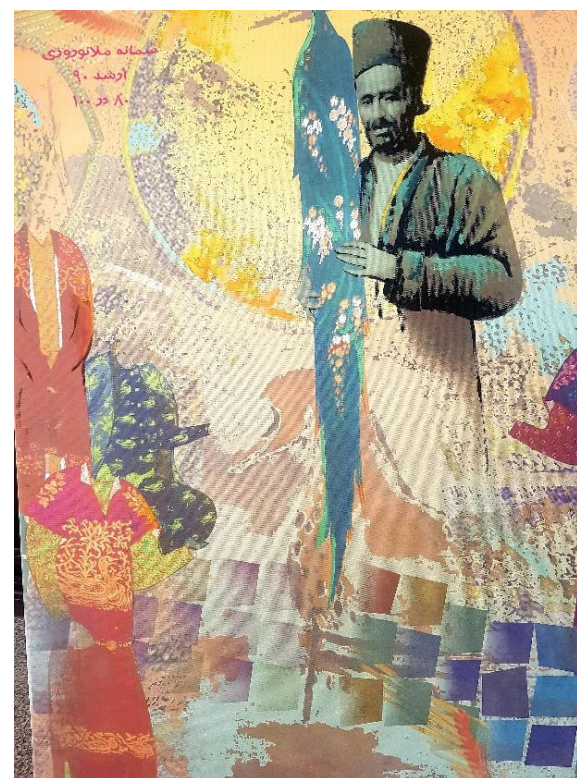

اصل اثر

دیتیل

کد شماره ۷۵

کد	نام و نام خانوادگی	شماره دانشجویی	نوع اثر	موضوع	عنوان	تکنیک	ابعاد	تاریخ اجرا	کیفیت	محل نگهداری
۷۵	غزال خطیبی		نقاشی		بی نام	نقاشی و کلاژ	۸۰/۱۰۰		خوب	دانشکده هنر، پژوهشکده هنر