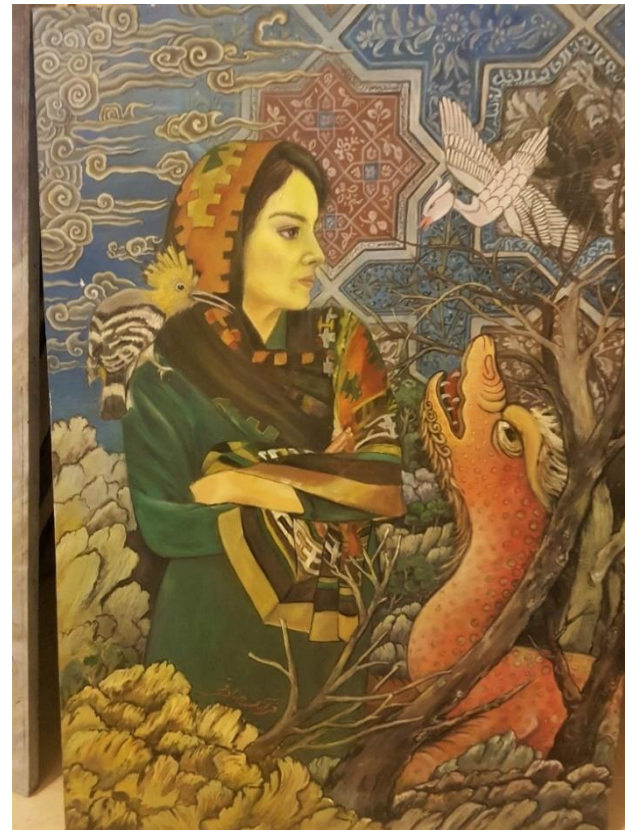

اصل اثر

دیتیل

کد شماره ۸۳

کد	نام و نام خانوادگی	شماره دانشجویی	نوع اثر	موضوع	عنوان	تکنیک	ابعاد	تاریخ اجرا	کیفیت	محل نگهداری
۸۳	فرانک صادقی		نقاشی		زن کبوتر تمساح		۷۰/۱۰۰			

اصل اثر

دیتیل

کد شماره ۸۴

کد	نام و نام خانوادگی	شماره دانشجویی	نوع اثر	موضوع	عنوان	تکنیک	ابعاد	تاریخ اجرا	کیفیت	محل نگهداری
۸۴	بهناز خامه چیان		نقاشی		گندم		۷۰/۱۰۰		خوب	دانشکده هنر، پژوهشکده هنر