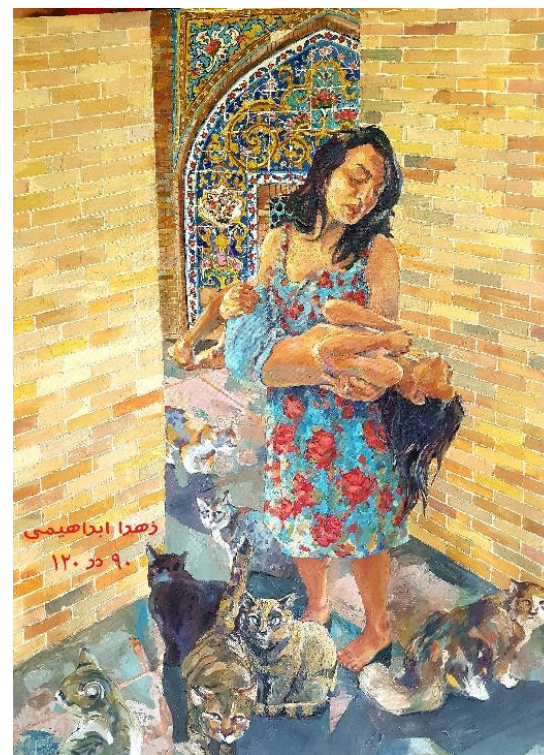

کد شماره ۳۰

کد	نام و نام خانوادگی	شماره دانشجویی	نوع اثر	موضوع	عنوان	تکنیک	ابعاد	تار بج اجرا	کیفیت	محل نگهداری
۳۰	زهرا ابراهیمی		نقاشی	زن و گربه ها	مهربانی	رنگ و روغن	۹۰/۱۲۰		خوب	دانشکده هنر، پژوهشکده هنر

اصل اثر