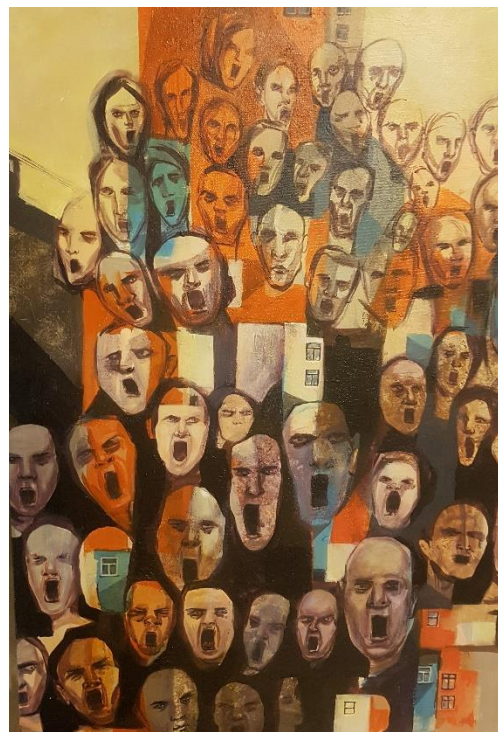

دیتیل

کد شماره ۱۷۳

نام و نام خانوادگی	شماره دانشجویی	نوع اثر	موضوع	عنوان	تکنیک	ابعاد	تاریخ اجرا	کیفیت	محل نگهداری	کد	شناسه اثر	توضیحات
سمیه فروغی	۹۴۲۴۷۵۲۰۰۶	نقاشی	فریاد	فریاد		۷۰/۵۰				۱۷۳		

دیتیل

اصل اثر