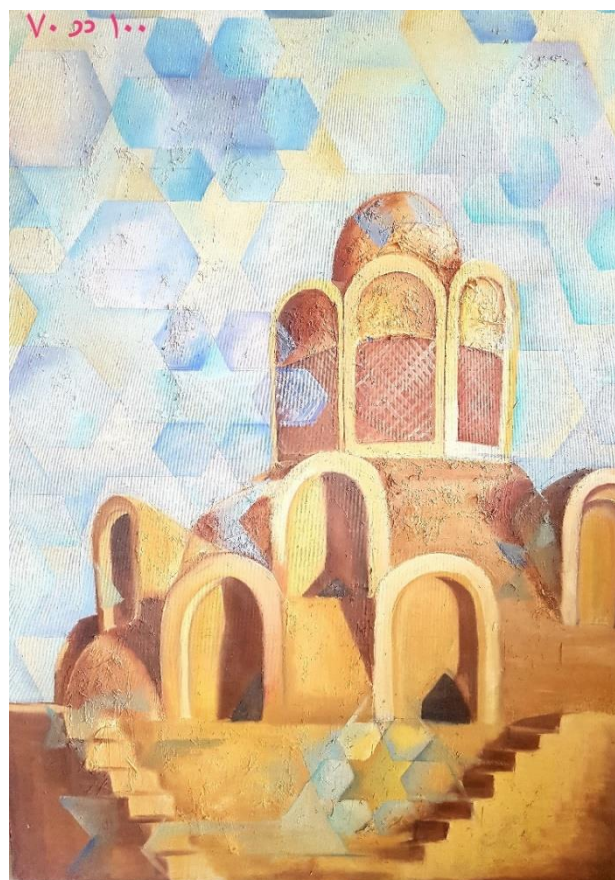

کد شماره ۹۶

کد	نام و نام خانوادگی	شماره دانشجویی	نوع اثر	موضوع	عنوان	تکنیک	ابعاد	تاریخ اجرا	کیفیت	محل نگهداری
۹۶	.....		نقاشی	باد گیر	باد گیر		۷۰/۱۰۰		خوب	دانشکده هنر، پژوهشکده هنر

اصل اثر