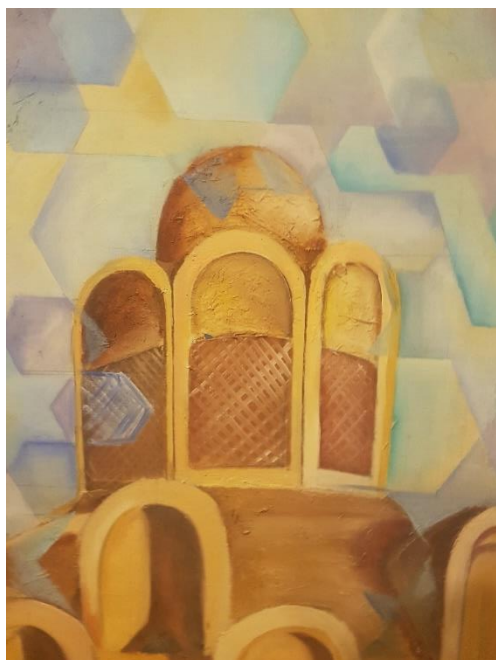

کد شماره ۹۶

کد	نام و نام خانوادگی	شماره دانشجویی	نوع اثر	موضوع	عنوان	تکنیک	ابعاد	تاریخ اجرا	کیفیت	محل نگهداری
۹۶	.....		نقاشی	باد گیر	باد گیر		۷۰/۱۰۰		خوب	دانشکده هنر، پژوهشکده هنر

دیتیل