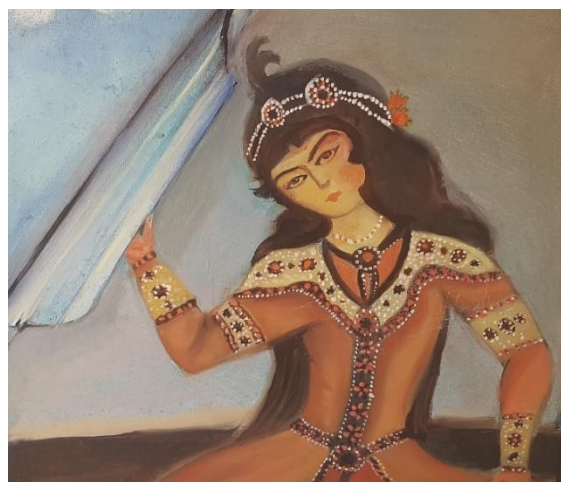

اصل اثر

کد شماره ۶۶

کد	نام و نام خانوادگی	شماره دانشجویی	نوع اثر	موضوع	عنوان	تکنیک	ابعاد	تاریخ اجرا	کیفیت	محل نگهداری
۶۶		نقاشی		آسمان		۱۰۰/۱۰۰		خوب	دانشکده هنر، پژوهشکده هنر

اصل اثر

دیتیل

کد شماره ۶۷

محل نگهداری	کیفیت	تاریخ اجرا	ابعاد	تکنیک	عنوان	موضوع	نوع اثر	شماره دانشجویی	نام و نام خانوادگی	کد
دانشکده هنر، پژوهشکده هنر	خوب	۸۶	۱۰۰/۱۰۰		بوی پیراهن	گوشه پیراهن			دانا دادی	۶۷