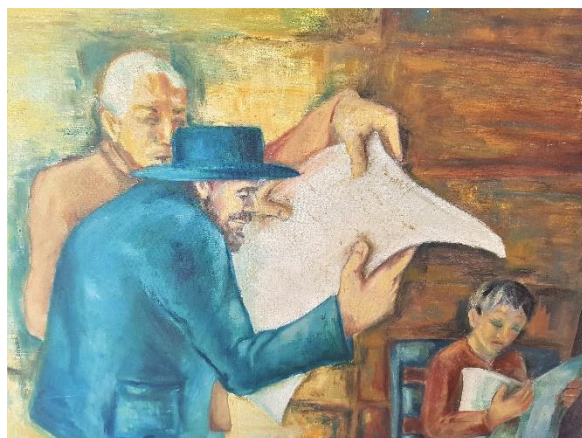

کد شماره ۲۵

کد	نام و نام خانوادگی	شماره دانشجویی	نوع اثر	موضوع	عنوان	تکنیک	ابعاد	تاریخ اجرا	کیفیت	محل نگهداری
۲۵	.....		نقاشی		مطالعه		۱۰۰x۱۲۰		خوب	دانشکده هنر، پژوهشکده هنر

اصل اثر

دیتیل