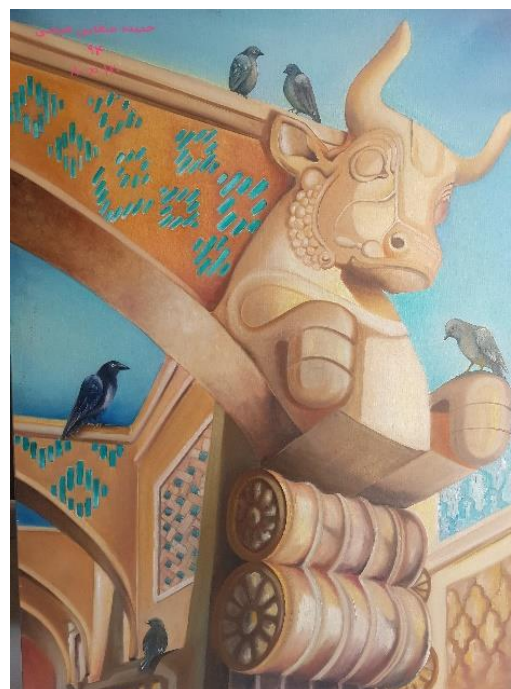

کد شماره ۳۶

محل نگهداری	کیفیت اجرا	تاریخ اجرا	ابعاد	تکنیک	عنوان	موضوع	نوع اثر	شماره دانشجویی	نام و نام خانوادگی	کد
دانشکده هنر، پژوهشکده هنر	خوب		۸۰/۱۲۰	رنگ و روغن	گفتگو	کله گاو	نقاشی		حمیده صفایی عرشی	۳۶

دیتیل

اصل اثر