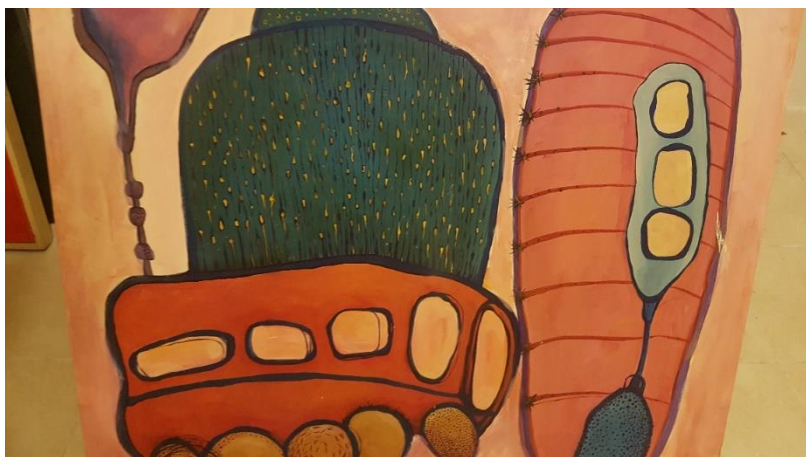

کد شماره ۱۳۰

کد	نام و نام خانوادگی	شماره دانشجویی	نوع اثر	موضوع	عنوان	تکنیک	ابعاد	تاریخ اجرا	کیفیت	محل نگهداری
۱۳۰	آتش پا		نقاشی	چراغ	چراغ	روی تخته سه لا	۷۰/۷۰		خوب	دانشکده هنر پژوهشکده

اصل اثر

دیتیل