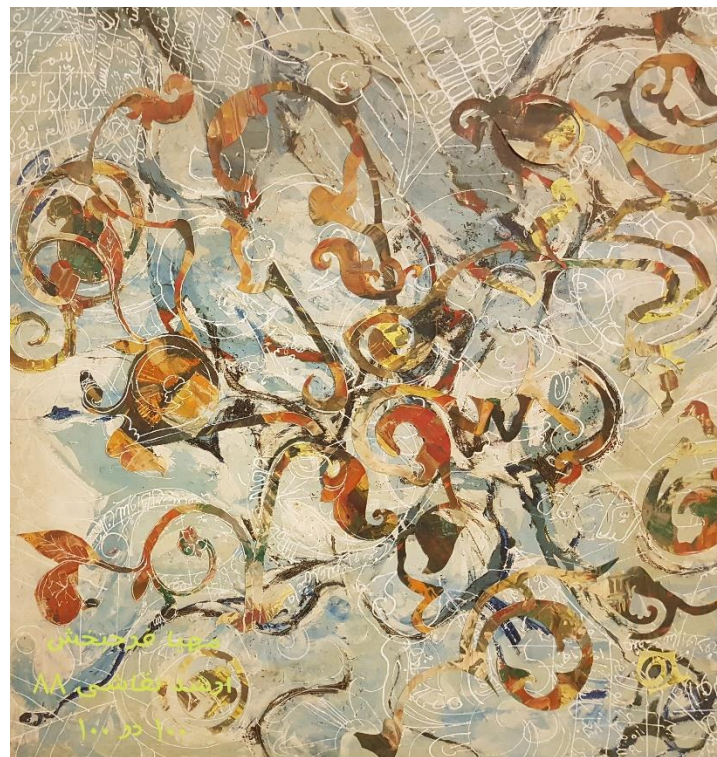

کد شماره ۷۰

کد	نام و نام خانوادگی	شماره دانشجویی	نوع اثر	موضوع	عنوان	تکنیک	ابعاد	تاریخ اجرا	کیفیت	محل نگهداری
۷۰	مهیا فرحبخش	۸۸۲۴۷۱۰۰۶ ارشد	نقاشی		اسلمی		۱۰۰/۱۰۰	۹۱	خوب	دانشکده هنر، پژوهشکده هنر

اصل اثر