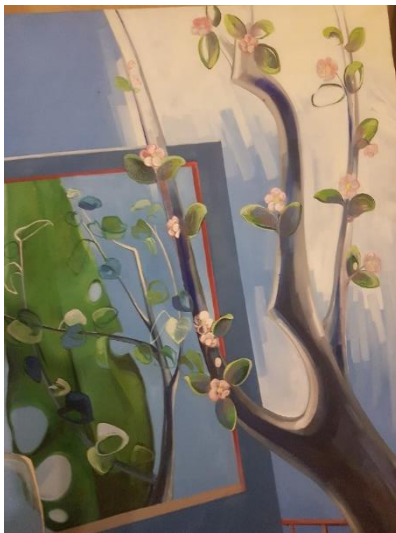

دیتیل

کد شماره ۲۷

محل نگهداری	کیفیت	تاریخ اجرا	ابعاد	تکنیک	عنوان	موضوع	نوع اثر	شماره دانشجویی	نام و نام خانوادگی	کد
دانشکده هنر، پژوهشکده هنر	خوب		۱۰۰x۹۰	اکریلیک	آسمان		نقاشی		سیمین سادات یوسفی	۲۷

دیتیل

اصل اثر