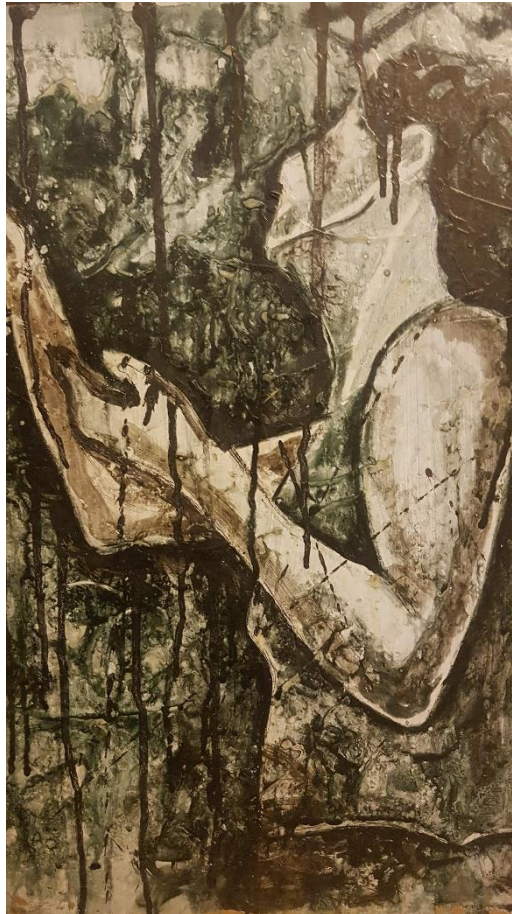

اصل اثر

دیتیل

کد شماره ۱۸۰

کد	نام و نام خانوادگی	شماره دانشجویی	نوع اثر	موضوع	عنوان	تکنیک	ابعاد	تاریخ اجرا	کیفیت	محل نگهداری
۱۸۰		نقاشی	زن نیم تنه	پایان	روی تخته سه لا	۵۰/۴۰		خوب	دانشکده هنر پژوهشکده

کد شماره ۱۸۱