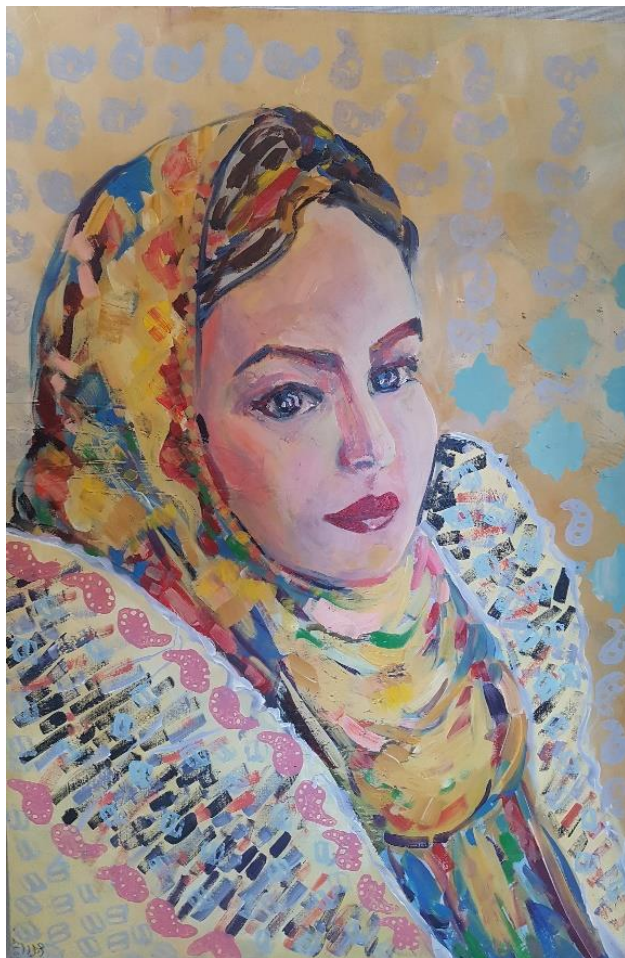

دیتیل

اصل اثر

کد شماره ۷۸

کد	نام و نام خانوادگی	شماره دانشجویی	نوع اثر	موضوع	عنوان	تکنیک	ابعاد	تاریخ اجرا	کیفیت	محل نگهداری
۷۹		نقاشی		خرم		۷۰/۱۰۰		خوب	دانشکده هنر، پژوهشکده هنر

دیتیل

اصل اثر

کد شماره ۸۰

کد	نام و نام خانوادگی	شماره دانشجویی	نوع اثر	موضوع	عنوان	تکنیک	ابعاد	تاریخ اجرا	کیفیت	محل نگهداری
۸۰	عاطفه حسینی	۹۶			دریا در شب		۷۰/۱۰۰		خوب	دانشکده هنر، پژوهشکده هنر