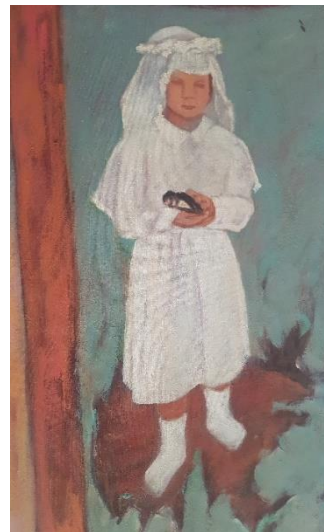

کد شماره ۴۶

کد	نام و نام خانوادگی	شماره دانشجویی	نوع اثر	موضوع	عنوان	تکنیک	ابعاد	تاریخ اجرا	کیفیت	محل نگهداری
۴۶	رقیه رحیمی	ارشد ۹۲			شهید	اکریلیک و رنگ روغن	۱۰۰/۱۰۰	۹۶	خوب	دانشکده هنر، پژوهشکده هنر

اصل اثر

دبتیل