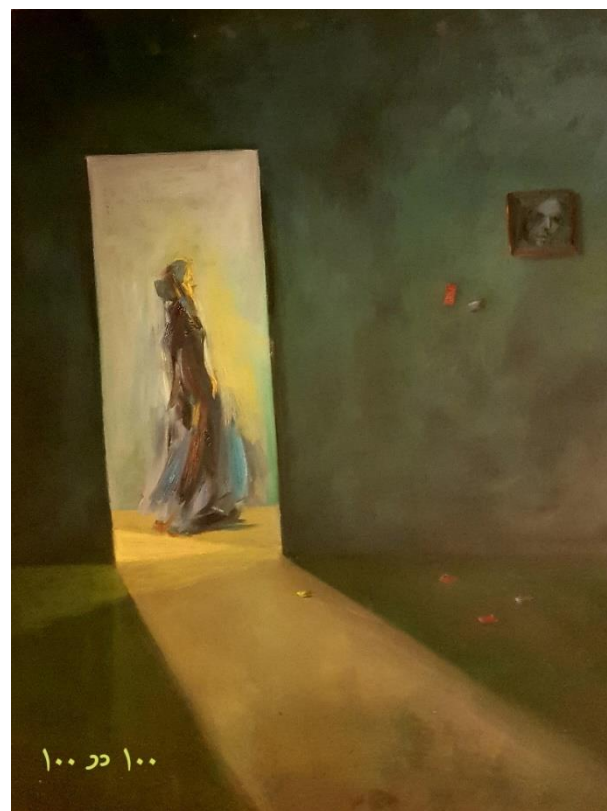

کد شماره ۴۸

کد	نام و نام خانوادگی	شماره دانشجویی	نوع اثر	موضوع	عنوان	تکنیک	ابعاد	تاریخ اجرا	کیفیت	محل نگهداری
۴۸	سید فاطمه شاکری	ارشد ۹۰		زن درگاه	زن در آستانه		۱۰۰/۱۰۰		خوب	دانشکده هنر، پژوهش کده هنر

اصل اثر