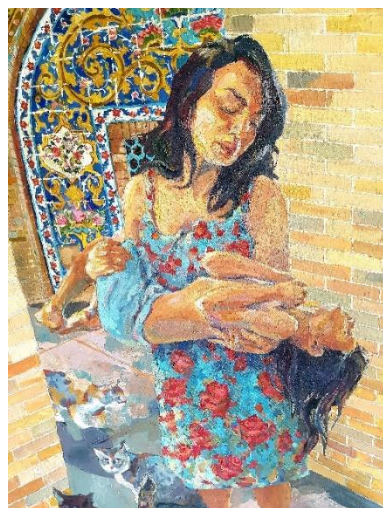

کد شماره ۳۰

کد	نام و نام خانوادگی	شماره دانشجویی	نوع اثر	موضوع	عنوان	تکنیک	ابعاد	تار بج اجرا	کیفیت	محل نگهداری
۳۰	زهرا ابراهیمی		نقاشی	زن و گربه ها	مهربانی	رنگ و روغن	۹۰/۱۲۰		خوب	دانشکده هنر، پژوهشکده هنر

دیتیل