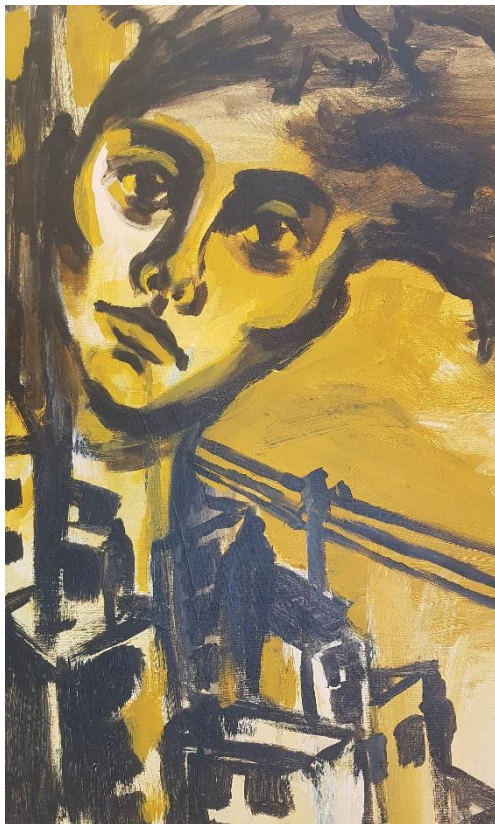

اصل اثر

دیتیل

کد شماره ۸۹

کد	نام و نام خانوادگی	شماره دانشجویی	نوع اثر	موضوع	عنوان	تکنیک	ابعاد	تاریخ اجرا	کیفیت	محل نگهداری
۸۹		نقاشی		سفر		۷۰/۱۰۰		خوب	دانشکده هنر، پژوهشکده هنر

اصل اثر

دیتیل

کد شماره ۹۰

کد	نام و نام خانوادگی	شماره دانشجویی	نوع اثر	موضوع	عنوان	تکنیک	ابعاد	تاریخ اجرا	کیفیت	محل نگهداری
۹۰	مارال چهکندی	۸۸ ارشد			خانواده		۷۰/۱۰۰		خوب	دانشکده هنر، پژوهشکده هنر