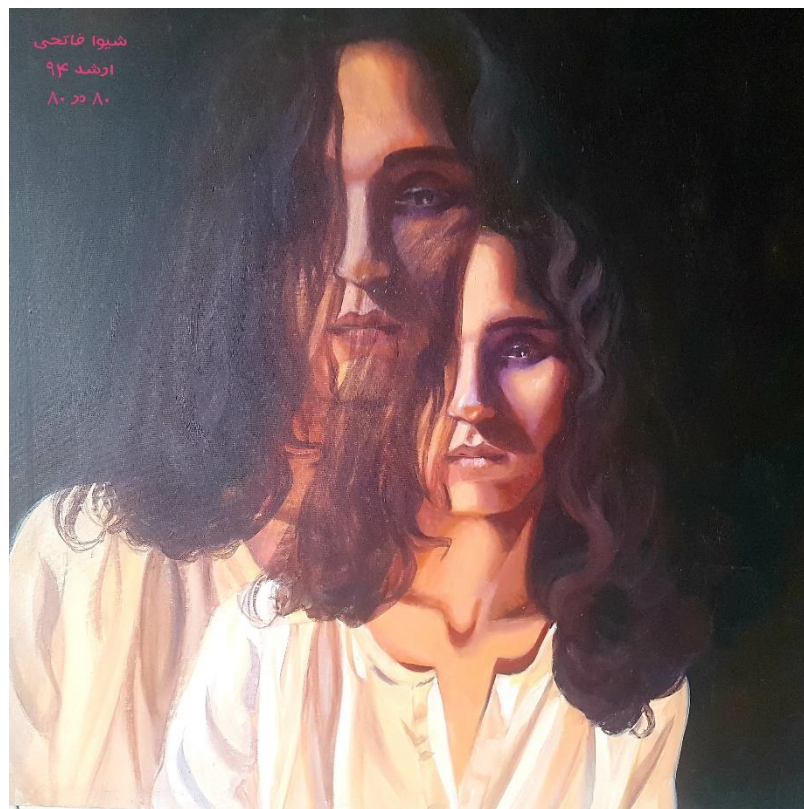

کد شماره ۹۷

کد	نام و نام خانوادگی	شماره دانشجویی	نوع اثر	موضوع	عنوان	تکنیک	ابعاد	تاریخ اجرا	کیفیت	محل نگهداری
۹۷	شیوا فاتحی	ارشد ۹۴	نقاشی		همزاد		۸۰/۸۰	۹۷	خوب	دانشکده هنر، پژوهشکده هنر

اصل اثر