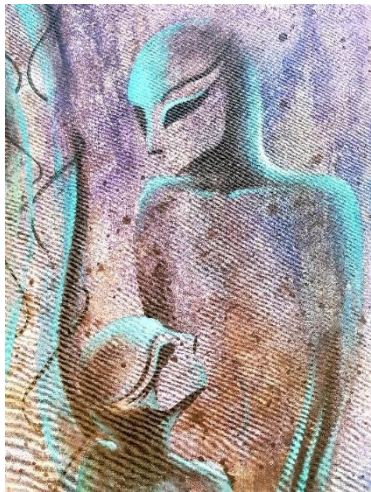

کد شماره ۱۰

کد	نام و نام خانوادگی	شماره دانشجویی	نوع اثر	موضوع	عنوان	تکنیک	ابعاد	تاریخ اجرا	کیفیت	محل نگهداری
۱۰	مهري محققيان		نقاشی	فيگور	زن و ماهی		۱۰۰/۷۰		خوب	دانشکده هنر، پژوهشکده هنر

دیتیل