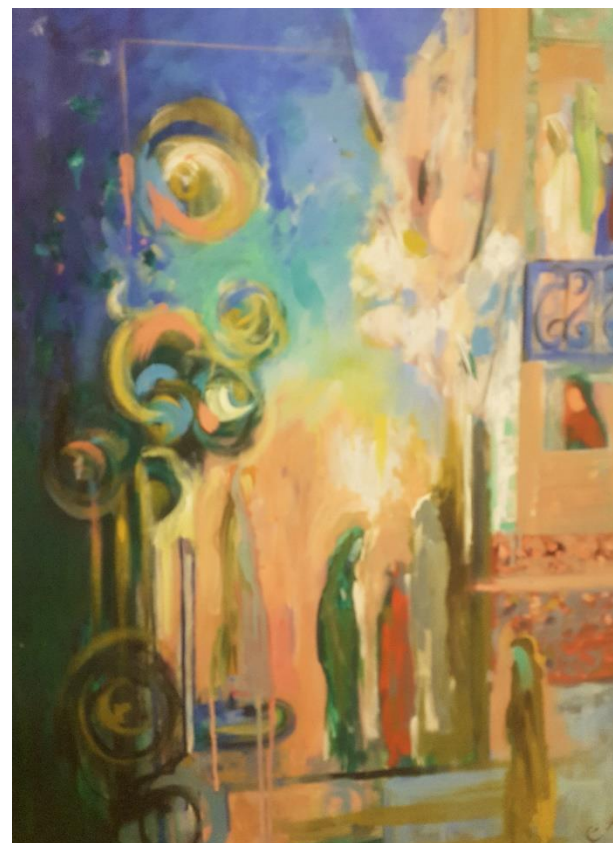

کد شماره ۸۶

کد	نام و نام خانوادگی	شماره دانشجویی	نوع اثر	موضوع	عنوان	تکنیک	ابعاد	تاریخ اجرا	کیفیت	محل نگهداری
۸۶	نوین معتمد	ارشد ۸۴	نقاشی		آبستره	اکریلیک	۷۰/۱۰۰		خوب	دانشکده هنر، پژوهشکده هنر

اصل اثر