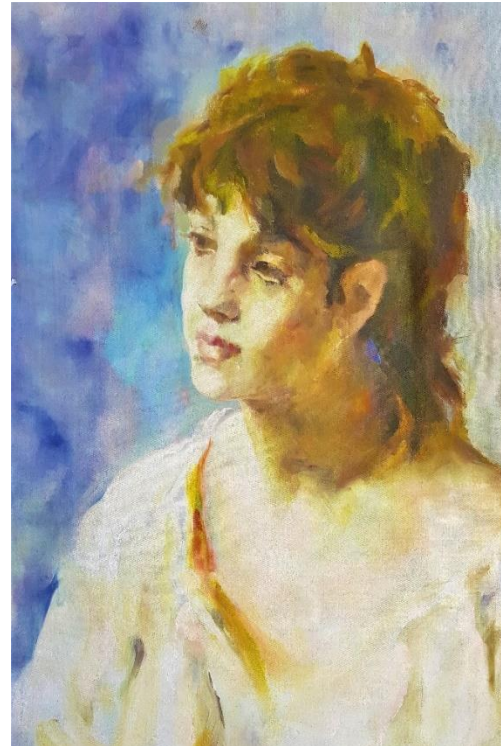

کد شماره ۱۶۱

توضیحات	شناسه اثر	کد	محل نگهداری	کیفیت	تاریخ اجرا	ابعاد	تکنیک	عنوان	موضوع	نوع اثر	شماره دانشجویی	نام و نام خانوادگی
		۱۶۱				۶۰/۳۰		جوانی	پرتره دختر جوان			

دیتیل

اصل اثر