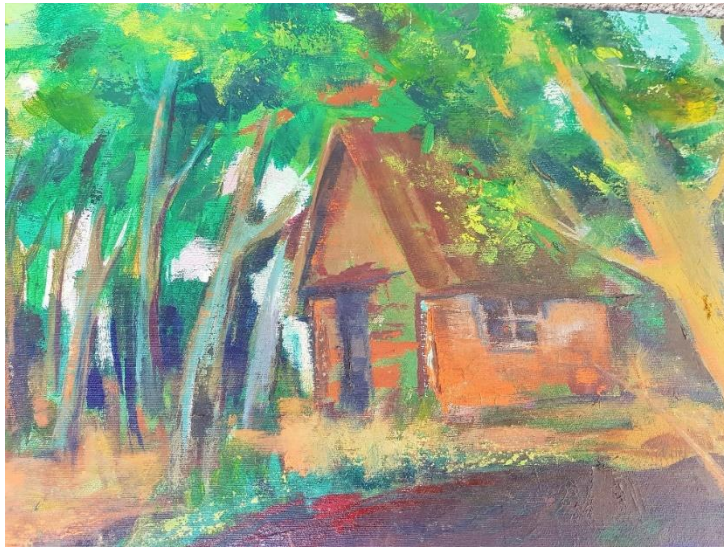

دیتیل

اصل اثر

کد شماره ۱۴۵

کد	نام و نام خانوادگی	شماره دانشجویی	نوع اثر	موضوع	عنوان	تکنیک	ابعاد	تاریخ اجرا	کیفیت	محل نگهداری
۱۴۵	دکتر پریسا شاد		نقاشی	منظره	آرامش		۷۰/۶۰		خوب	دانشکده هنر پژوهشکده

اصل اثر

دیتیل