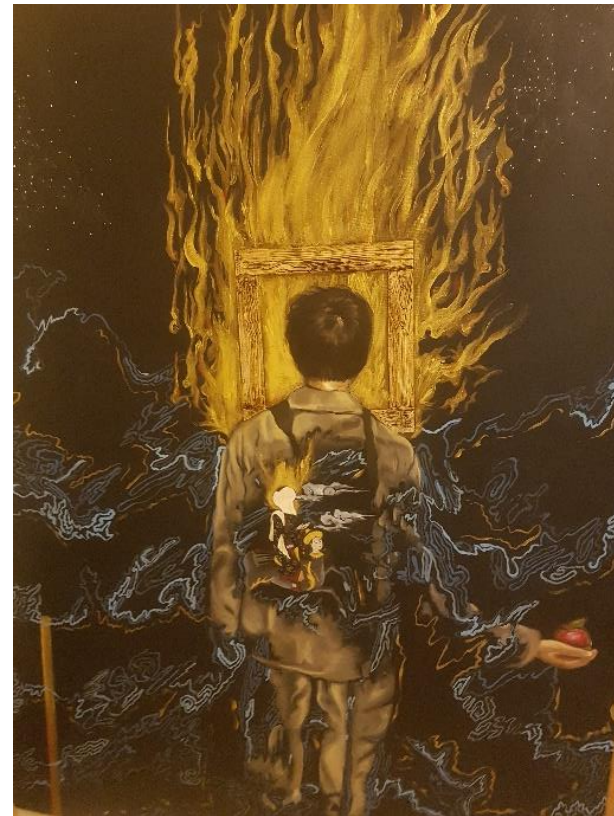

کد شماره ۲۴

کد	نام و نام خانوادگی	شماره دانشجویی	نوع اثر	موضوع	عنوان	تکنیک	ابعاد	تاریخ اجرا	کیفیت	محل نگهداری
۲۴	نعیمه رضازاده گروسی		نقاشی		مقام شهید		۸۰x۱۰۰			

اصل اثر