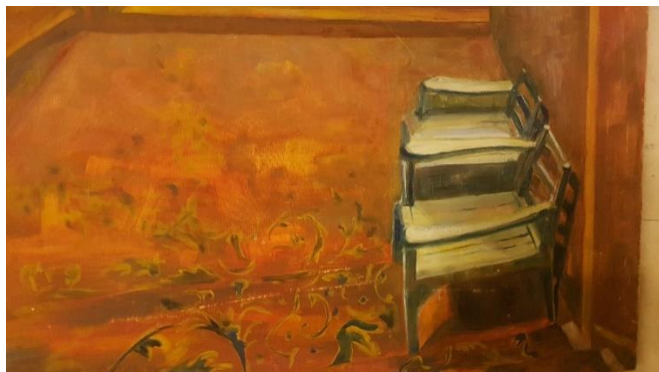

اصل اثر

دیتیل

کد شماره ۱۳۵

کد	نام و نام خانوادگی	شماره دانشجویی	نوع اثر	موضوع	عنوان	تکنیک	ابعاد	تاریخ اجرا	کیفیت	محل نگهداری
۱۳۵		نقاشی	صندلی	خالی		۷۰/۵۰		خوب	دانشکده هنر پژوهشکده

اصل اثر

دیتیل

کد شماره ۱۳۶