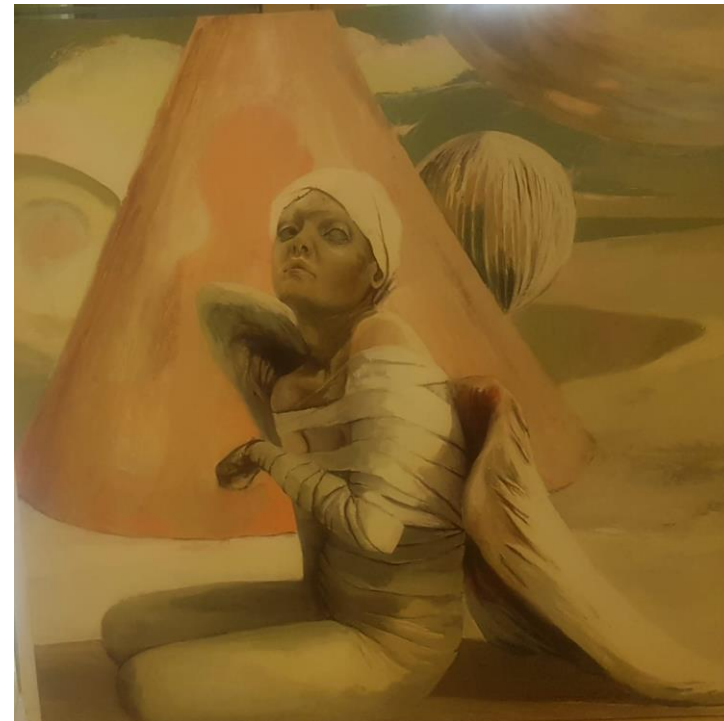

شماره ۱۹۹

کد	نام و نام خانوادگی	شماره دانشجویی	نوع اثر	عنوان	تکنیک	ابعاد	تاریخ اجرا	کیفیت	محل نگهداری
۱۹۹	فرناز حقیقت پرست	ارشد ۹۷	نقاشی	فرشته زخمی	اکریلیک	۱/۵x۱/۵	۹۹	خوب	دانشکده هنر، پژوهشکده هنر

اصل اثر