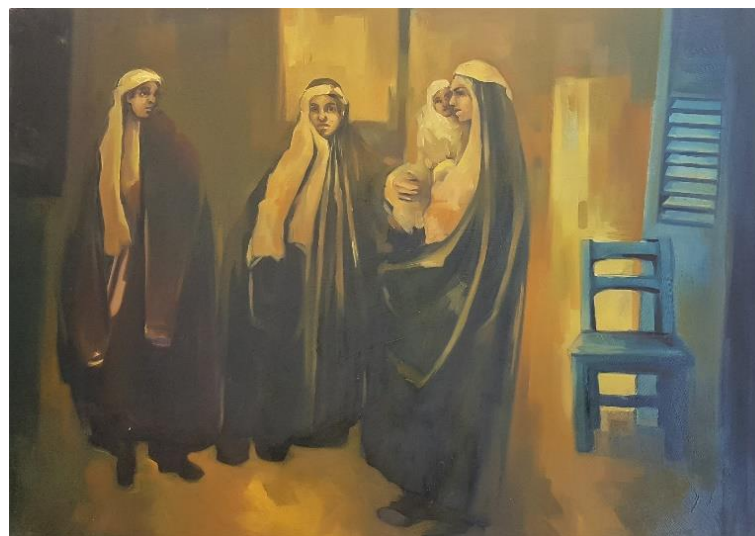

کد شماره ۸۱

کد	نام و نام خانوادگی	شماره دانشجویی	نوع اثر	موضوع	عنوان	تکنیک	ابعاد	تاریخ اجرا	کیفیت	محل نگهداری
۸۱	فاطمه دامیار	ارشد	نقاشی		تصویر زن در عکاسی قاجار		۷۰/۱۰۰		خوب	دانشکده هنر، پژوهشکده هنر

اصل اثر