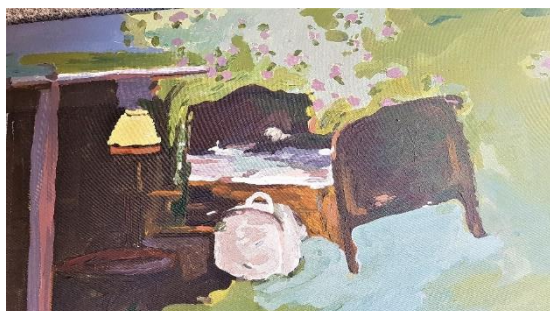

کد شماره ۳۲

کد	نام و نام خانوادگی	شماره دانشجویی	نوع اثر	موضوع	عنوان	تکنیک	ابعاد	تاریخ اجرا	کیفیت	محل نگهداری
۳۲	سحر حکیمی	ارشد	نقاشی	تختخواب		اکریلیک	۹۰/۱۲۰		خوب	دانشکده هنر، پژوهشکده هنر

دیتیل