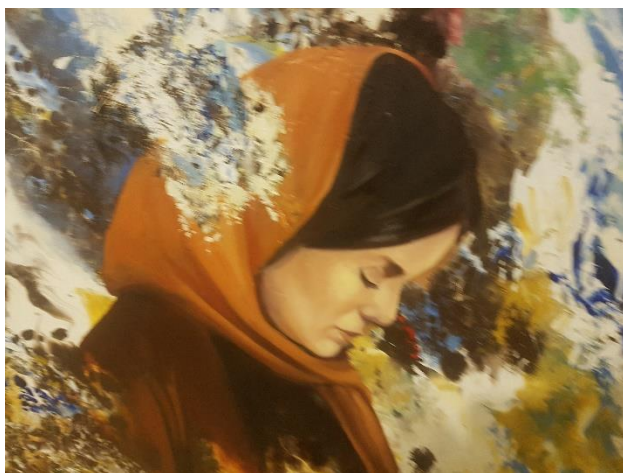

کد شماره ۲۳

کد	نام و نام خانوادگی	شماره دانشجویی	نوع اثر	موضوع	عنوان	تکنیک	ابعاد	تاریخ اجرا	کیفیت	محل نگهداری
۲۳	یار محمد توسکی		نقاشی		عروج		۱۲۰/۸۰		خوب	دانشکده هنر، پژوهشکده هنر

اصل اثر

دیتیل