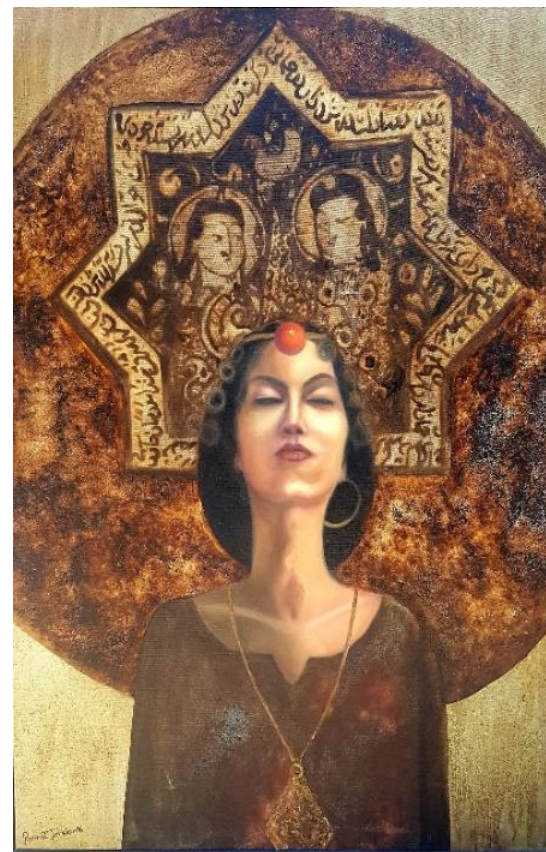

کد شماره ۱۴

کد	نام و نام خانوادگی	شماره دانشجویی	نوع اثر	موضوع	عنوان	تکنیک	ابعاد	تاریخ اجرا	کیفیت	محل نگهداری
۱۴	پریناز ترکیان		نقاشی	پرتره زن	تاریخ		۸۰/۱۲۰		خوب	دانشکده هنر، پژوهشکده هنر

اصل اثر