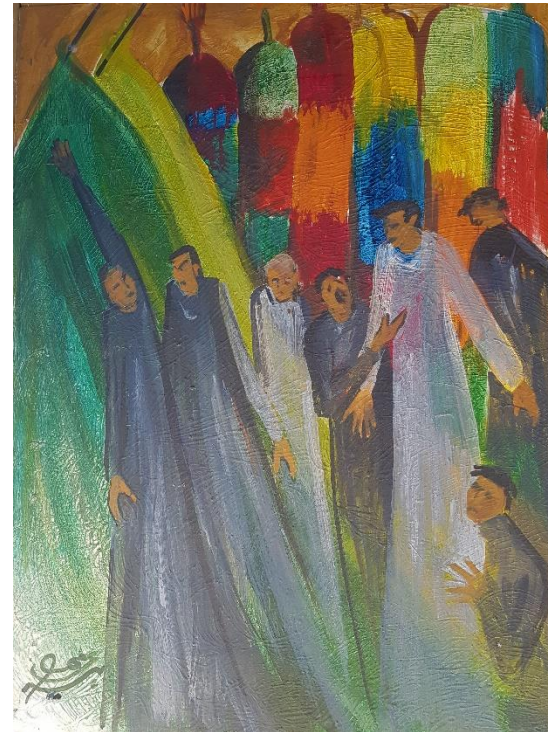

کد شماره ۱۱۸

کد	نام و نام خانوادگی	شماره دانشجویی	نوع اثر	موضوع	عنوان	تکنیک	ابعاد	تاریخ اجرا	کیفیت	محل نگهداری
۱۱۸	فاطمه هنری مهر		نقاشی	علم و کتل	علم و کتل		۸۰/۶۰		خوب	دانشکده هنر پژوهشکده

اصل اثر