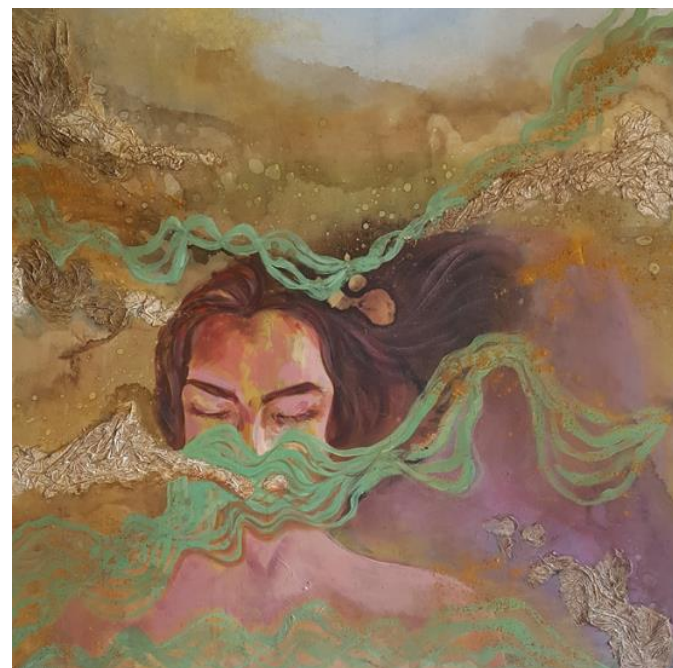

کد شماره ۵۹

کد	نام و نام خانوادگی	شماره دانشجویی	نوع اثر	موضوع	عنوان	تکنیک	ابعاد	تاریخ اجرا	کیفیت	محل نگهداری
۵۹	صهبا حسینی راد	۹۷	نقاشی		در باد	اکریلیک	۸۰/۸۰		خوب	دانشکده هنر، پژوهشکده هنر

دیتیل

اصل اثر