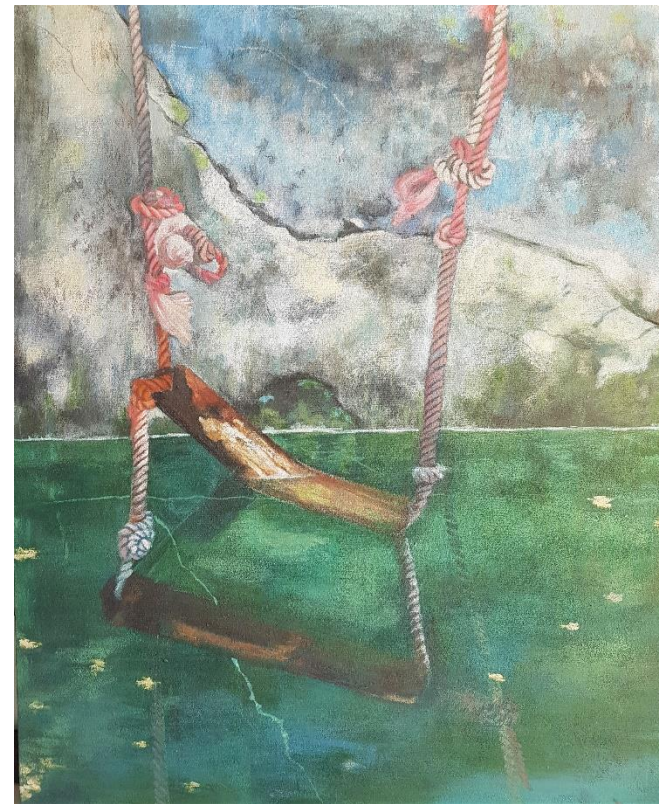

کد شماره ۱۴۶

نام و نام خانوادگی	شماره دانشجویی	نوع اثر	موضوع	عنوان	تکنیک	ابعاد	تاریخ اجرا	کیفیت	محل نگهداری
سمیرا اسکندر پور		نقاشی	تاب	انعکاس	اکریلیک و کنته	۸۰/۶۰		خوب	دانشکده هنر پژوهشکده

اصل اثر