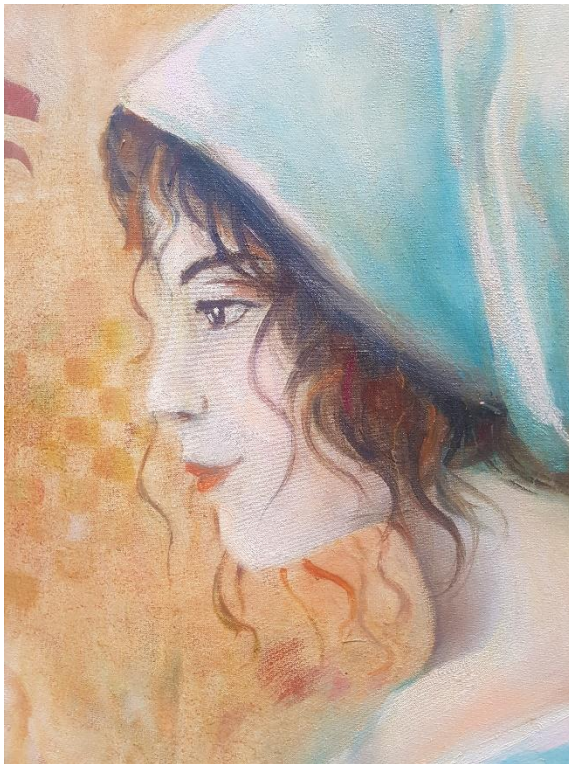

کد شماره ۵۲

محل نگهداری	کیفیت	تاریخ اجرا	ابعاد	تکنیک	عنوان	موضوع	نوع اثر	شماره دانشجویی	نام و نام خانوادگی
دانشکده هنر، پژوهش کده هنر	خوب		۸۰/۱۲۰		تفکر	دختر نیم رخ	نقاشی		فاطمه کرمی

دیتیل