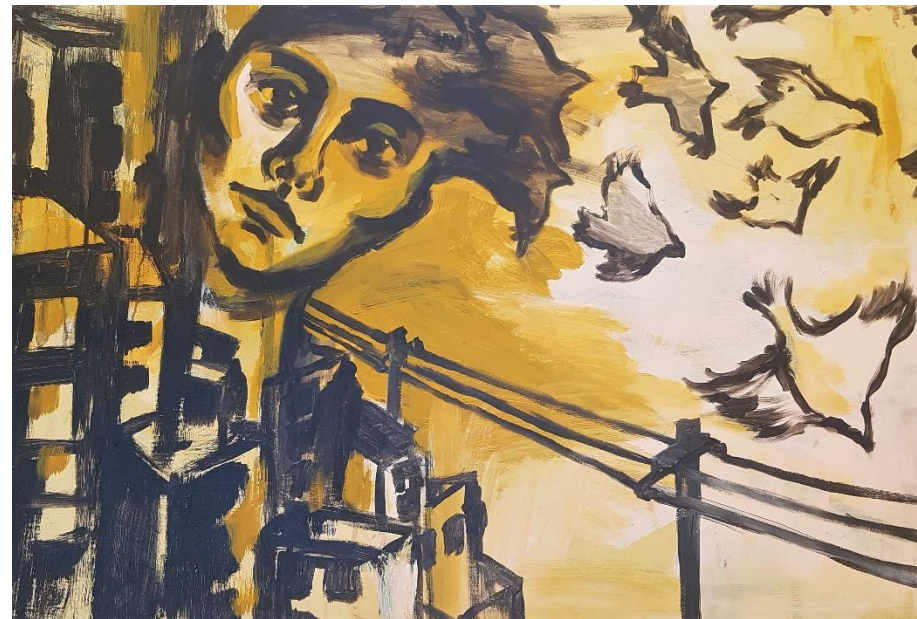

اصل اثر

دیتیل

کد شماره ۸۹

کد	نام و نام خانوادگی	شماره دانشجویی	نوع اثر	موضوع	عنوان	تکنیک	ابعاد	تاریخ اجرا	کیفیت	محل نگهداری
۸۹		نقاشی		سفر		۷۰/۱۰۰		خوب	دانشکده هنر، پژوهشکده هنر

اصل اثر

دیتیل

کد شماره ۹۰

کد	نام و نام خانوادگی	شماره دانشجویی	نوع اثر	موضوع	عنوان	تکنیک	ابعاد	تاریخ اجرا	کیفیت	محل نگهداری
۹۰	مارال چهکندی	۸۸ ارشد			خانواده		۷۰/۱۰۰		خوب	دانشکده هنر، پژوهشکده هنر