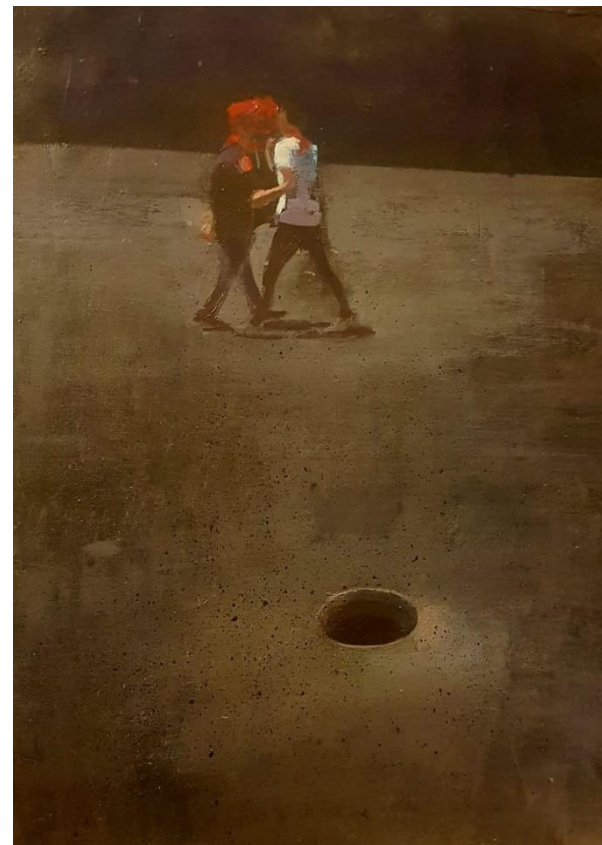

کد شماره ۹۹

کد	نام و نام خانوادگی	شماره دانشجویی	نوع اثر	موضوع	عنوان	تکنیک	ابعاد	تاریخ اجرا	کیفیت	محل نگهداری
۹۹	مینا فهرمانی قدر		نقاشی		گلف	اکریلیک	۵۰/۳۵		خوب	دانشکده هنر، پژوهشکده هنر

اصل اثر