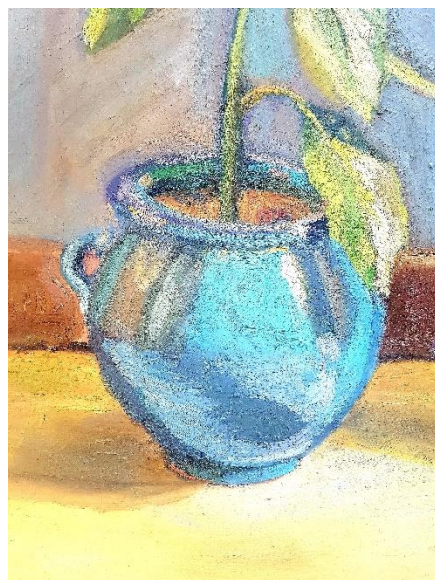

کد شماره ۸

کد	نام و نام خانوادگی	شماره دانشجویی	نوع اثر	موضوع	عنوان	تکنیک	ابعاد	تاریخ اجرا	کیفیت	محل نگهداری
۸	نگین کهریزی		نقاشی		گلدان		۵۰/۷۰		خوب	دانشکده هنر، پژوهشکده هنر

اصل اثر

دیتیل

کد شماره ۹

کد	نام و نام خانوادگی	شماره دانشجویی	نوع اثر	موضوع	عنوان	تکنیک	ابعاد	تاریخ اجرا	کیفیت	محل نگهداری
۹	مهناز حسن پور		نقاشی	انتزاعی	.میهمانی!		۱۰۰/۱۲۰		خوب	دانشکده هنر، پژوهشکده هنر