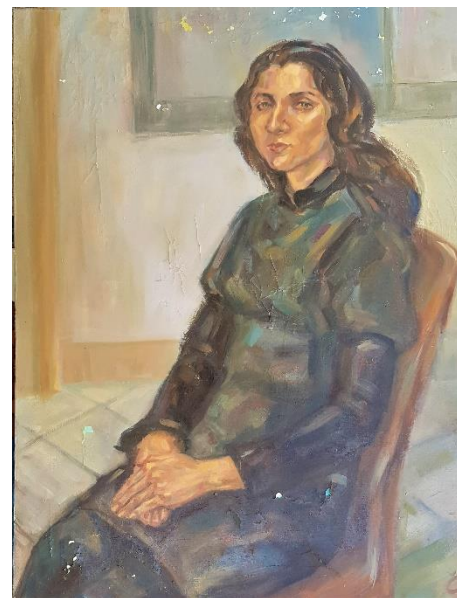

کد شماره ۱۱۷

محل نگهداری	کیفیت	تاریخ اجرا	ابعاد	تکنیک	عنوان	موضوع	نوع اثر	شماره دانشجویی	نام و نام خانوادگی	کد
دانشکده هنر پژوهشکده	خوب	۹۸	۸۰/۶۰		تبسم	زن تنها	نقاشی	۹۵	مهسا اینانلو	۱۱۷

اصل اثر