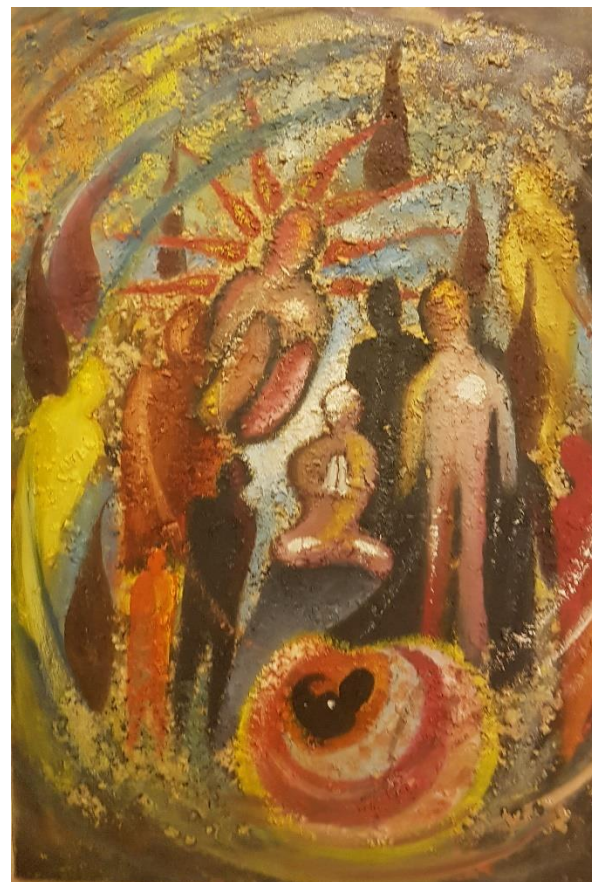

اصل اثر

دیتیل

کد شماره ۱۲۹

کد	نام و نام خانوادگی	شماره دانشجویی	نوع اثر	موضوع	عنوان	تکنیک	ابعاد	تاریخ اجرا	کیفیت	محل نگهداری
۱۲۹		نقاشی	مذهبی	نور		۸۰/۶۰		خوب	دانشکده هنر پژوهشکده

اصل اثر

دیتیل

کد شماره ۱۳۰

کد	نام و نام خانوادگی	شماره دانشجویی	نوع اثر	موضوع	عنوان	تکنیک	ابعاد	تاریخ اجرا	کیفیت	محل نگهداری
۱۳۰	آتش پا		نقاشی	چراغ	چراغ	روی تخته سه لا	۷۰/۷۰		خوب	دانشکده هنر پژوهشکده