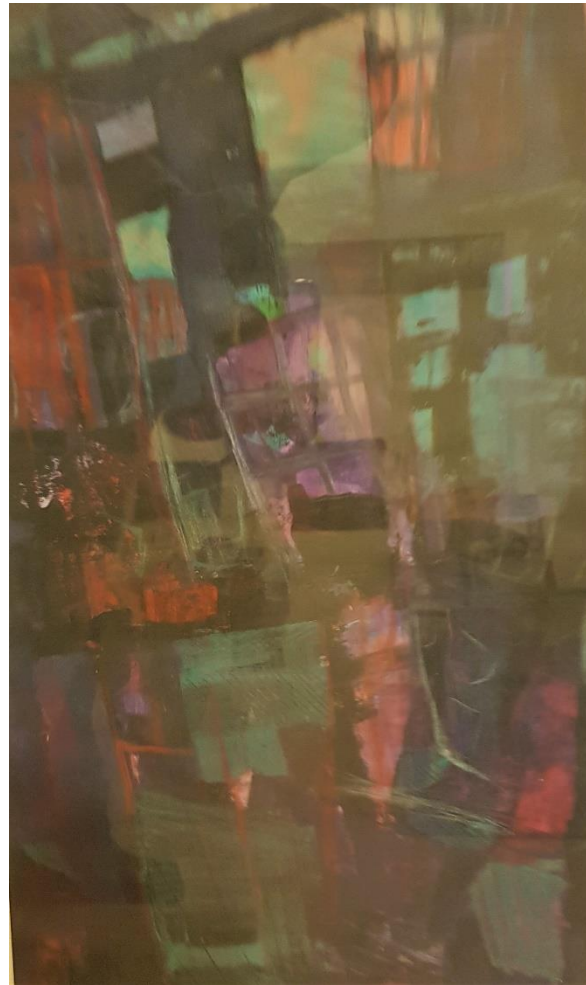

کد شماره ۱۵۹

توضیحات	شناسه اثر	کد	محل نگهداری	کیفیت	تاریخ اجرا	ابعاد	تکنیک	عنوان	موضوع	نوع اثر	شماره دانشجویی	نام و نام خانوادگی
		۱۵۹				۳۰/۵۰	مقوا قاب شیشه	انتزاعی	انتزاعی	نقاشی	ارشد ۹۲	لیلا اسعدی