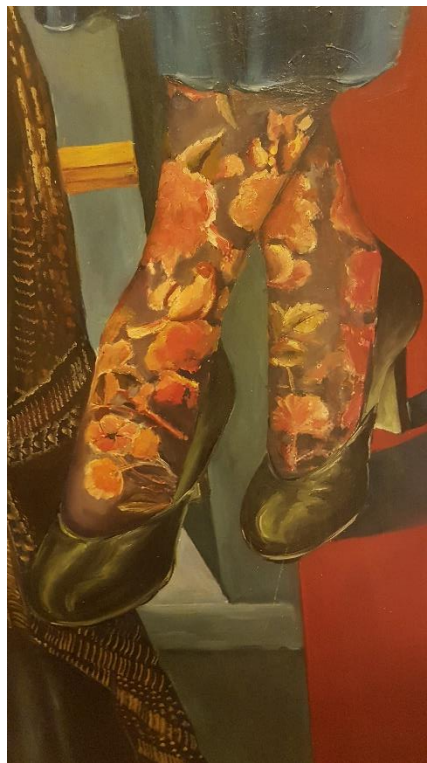

اصل اثر

دیتیل

کد شماره ۱۳۱

کد	نام و نام خانوادگی	شماره دانشجویی	نوع اثر	موضوع	عنوان	تکنیک	ابعاد	تاریخ اجرا	کیفیت	محل نگهداری
۱۳۱		نقاشی	زن قاجار	سانتی مانتالیزم		۷۰/۵۰		خوب	دانشکده هنر پژوهشکد

اصل اثر

دیتیل