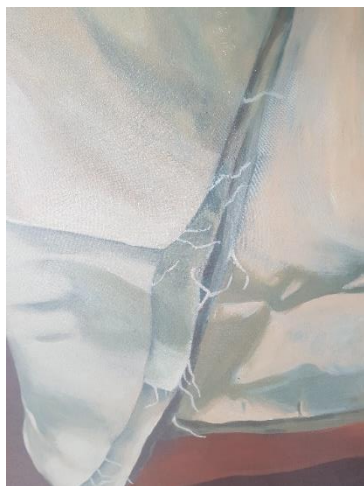

کد شماره ۳۷

کد	نام و نام خانوادگی	شماره دانشجویی	نوع اثر	موضوع	عنوان	تکنیک	ابعاد	تاریخ اجرا	کیفیت	محل نگهداری
۳۷	نرجس قاسمی	۹۳ ارشد	نقاشی	دستمال سفید..	دستمال		۱۰۰/۱۲۰		خوب	دانشکده هنر، پژوهش کده هنر

دیتیل