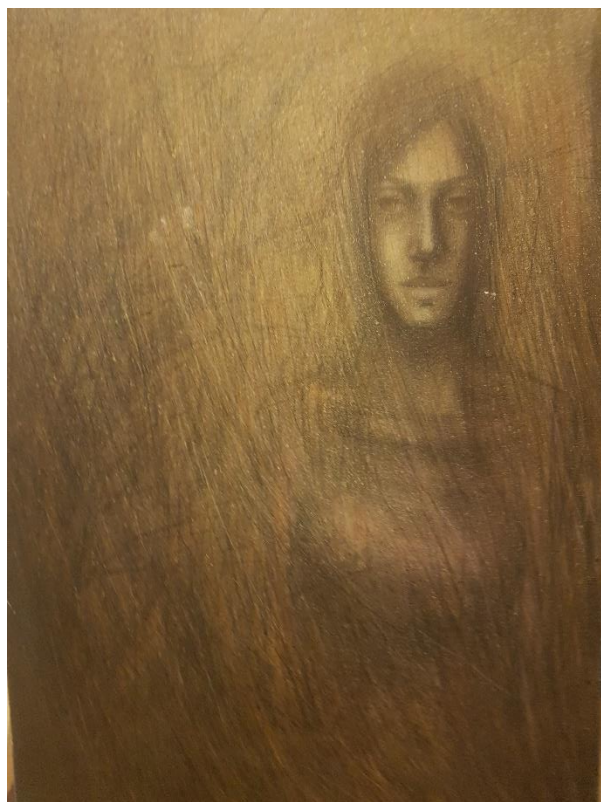

اصل اثر

کد شماره ۱۰۰

کد	نام و نام خانوادگی	شماره دانشجویی	نوع اثر	موضوع	عنوان	تکنیک	ابعاد	تاریخ اجرا	کیفیت	محل نگهداری
۱۰۰		نقاشی	زن	مه آلود		۶۰/۱۰۰		خوب	دانسکده هنر

اصل اثر

دیتیل

کد شماره ۱۰۱

کد	نام و نام خانوادگی	شماره دانشجویی	نوع اثر	موضوع	عنوان	تکنیک	ابعاد	تاریخ اجرا	کیفیت	محل نگهداری
۱۰۱	نازنین زهتابان		نقاشی		انتزاع				خوب	دانشکده هنر، پژوهشکده هنر