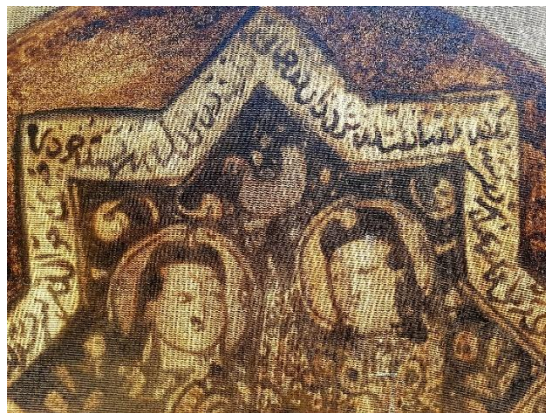

اصل اثر

کد شماره ۱۵

محل نگهداری	کیفیت	تاریخ اجرا	ابعاد	تکنیک	عنوان	موضوع	نوع اثر	شماره دانشجویی	نام و نام خانوادگی	کد
دانشکده هنر، پژوهشکده هنر	خوب		۱۳۰ / ۱۰۰	رنگ روغن	گاو باستان	گاو	نقاشی		پرستو رحمانی	۱۵