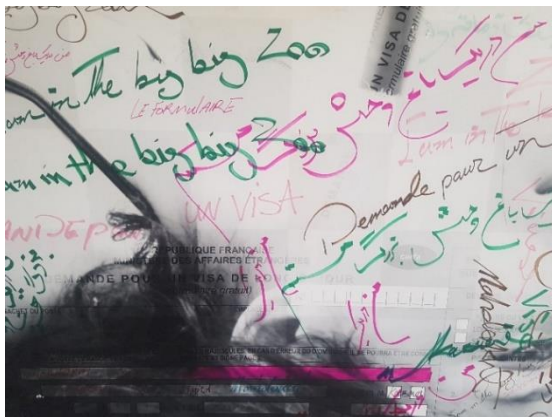

کد شماره ۴۱

کد	نام و نام خانوادگی	شماره دانشجویی	نوع اثر	موضوع	عنوان	تکنیک	ابعاد	تاریخ اجرا	کیفیت	محل نگهداری
۴۱	.....		نقاشی خط	نوشته های روی دیوار	شعار		۱۲۰/۱۱۰		خوب	دانشکده هنر، پژوهشکده هنر

اصل اثر

دیتیل