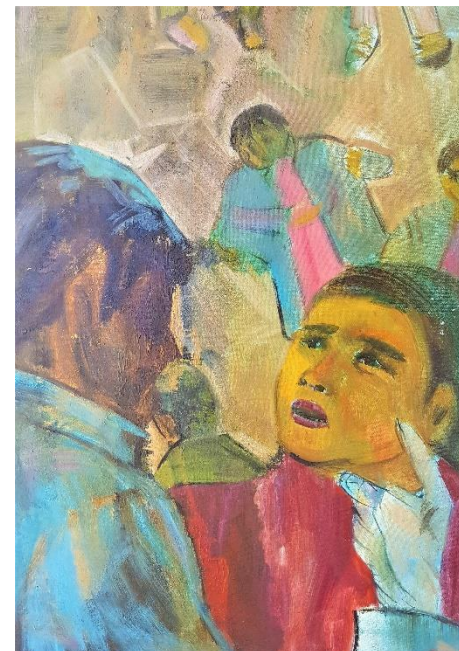

کد شماره ۱۳۹

کد	نام و نام خانوادگی	شماره دانشجویی	نوع اثر	موضوع	عنوان	تکنیک	ابعاد	تاریخ اجرا	کیفیت	محل نگهداری
۱۳۹	.....		نقاشی	بچه ها	پرسش		۷/۵۰ ۰		خوب	دانشکده هنر پژوهشکد

اصل اثر