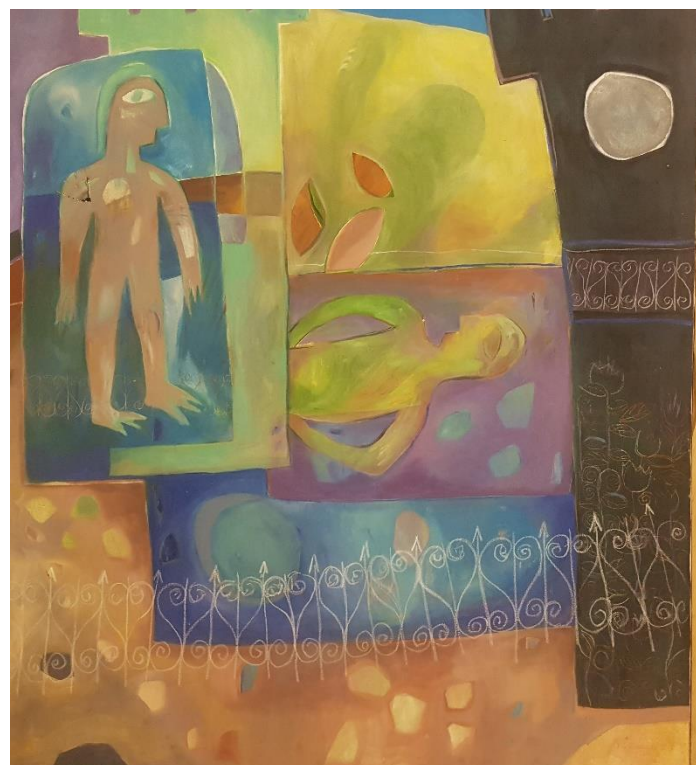

دیتیل

اصل اثر

کد شماره ۵۰

محل نگهداری	کیفیت	تاریخ اجرا	ابعاد	تکنیک	عنوان	موضوع	نوع اثر	شماره دانشجویی	نام و نام خانوادگی	کد
دانشکده هنر، پژوهشکده هنر	خوب		۱۰۰/۱۰۰		آینه		نقاشی		پگاه اشجعی	۵۰

دیتیل

اصل اثر

کد شماره ۵۱