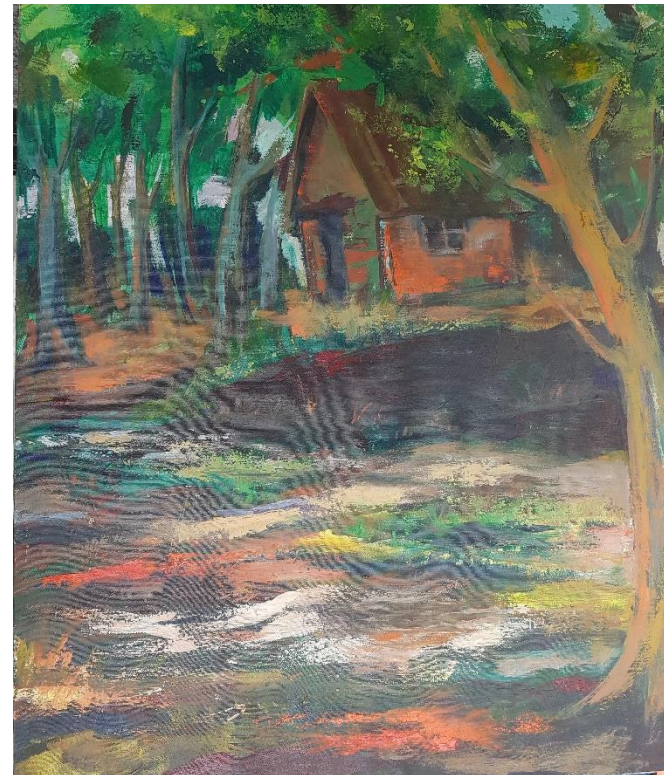

دیتیل

اصل اثر

کد شماره ۱۴۵

کد	نام و نام خانوادگی	شماره دانشجویی	نوع اثر	موضوع	عنوان	تکنیک	ابعاد	تاریخ اجرا	کیفیت	محل نگهداری
۱۴۵	دکتر پریسا شاد		نقاشی	منظره	آرامش		۷۰/۶۰		خوب	دانشکده هنر پژوهشکده

اصل اثر

دیتیل