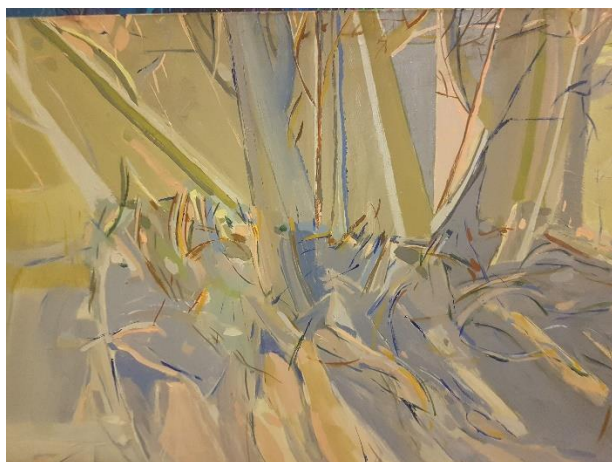

کد شماره ۴۲

کد	نام و نام خانوادگی	شماره دانشجویی	نوع اثر	موضوع	عنوان	تکنیک	ابعاد	تاریخ اجرا	کیفیت	محل نگهداری
۴۲	مانا عزت آقاجری	کد ملی ۱۵۵۲۸۲۰۷۱۸	نقاشی	مکتب هرات	سایه ها	اکریلیک	۱۰۰/۱۰۰	۹۰	خوب	دانشکده هنر، پژوهشکده هنر

دیتیل