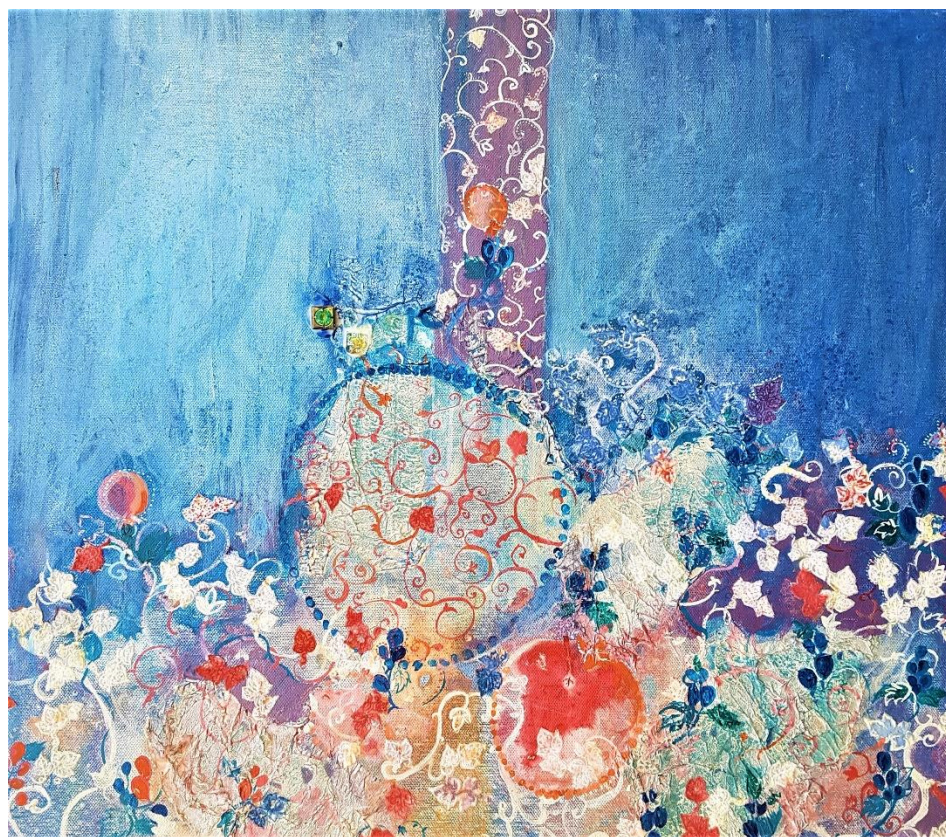

کد شماره ۱۴۷

محل نگهداری	کیفیت	تاریخ اجرا	ابعاد	تکنیک	عنوان	موضوع	نوع اثر	شماره دانشجویی	نام و نام خانوادگی	کد
دانشکده هنر پژوهشکده	خوب	۹۳	۶۰/۶۰		درخت زندگی	تزئین	نقاشی		زهرا خسروی راد	۱۴۷

اصل اثر