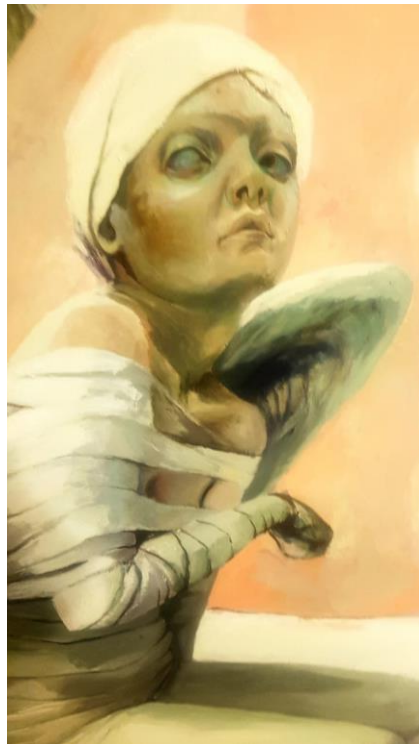

شماره ۱۹۹

کد	نام و نام خانوادگی	شماره دانشجویی	نوع اثر	عنوان	تکنیک	ابعاد	تاریخ اجرا	کیفیت	محل نگهداری
۱۹۹	فرناز حقیقت پرست	ارشد ۹۷	نقاشی	فرشته زخمی	اکریلیک	۱/۵x۱/۵	۹۹	خوب	دانشکده هنر، پژوهشکده هنر

دیتیل