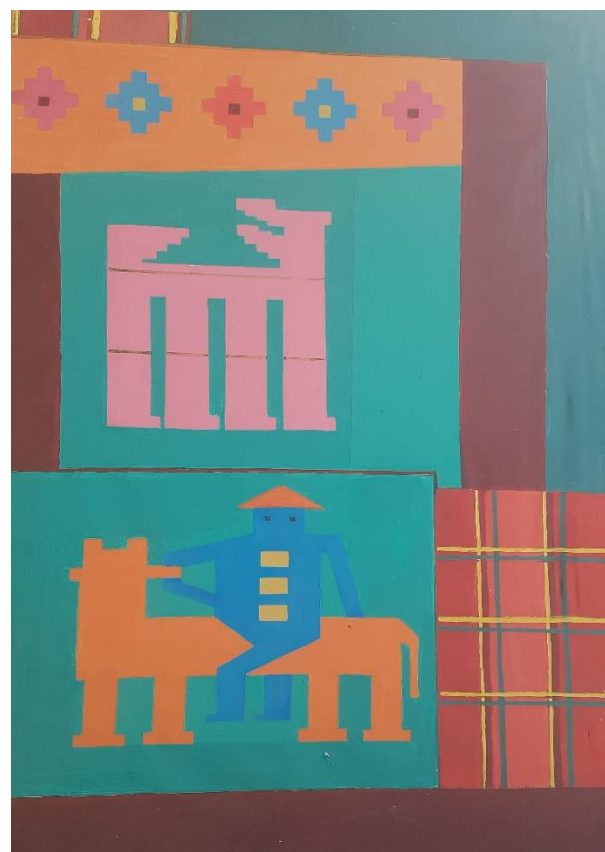

کد شماره ۹۲

محل نگهداری	کیفیت	تاریخ اجرا	ابعاد	تکنیک	عنوان	موضوع	نوع اثر	شماره دانشجویی	نام و نام خانوادگی	کد
دانشکده هنر، پژوهش کده هنر	خوب	۸۴	۷۰/۱۰۰	اکریلیک	نقوش هنرهای تصویری گیلان	گلیم		۸۰	لیلا راهل	۹۲

دیتیل

اصل اثر