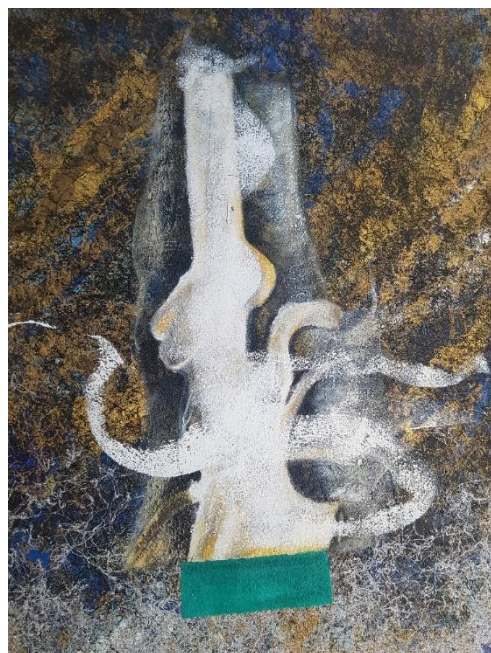

کد شماره ۷۱

کد	نام و نام خانوادگی	شماره دانشجویی	نوع اثر	موضوع	عنوان	تکنیک	ابعاد	تاریخ اجرا	کیفیت	محل نگهداری
۷۱	....		نقاشی		بی نام	اکریلیک	۱۰۰/۱۰۰	۹۵	خوب	دانشکده هنر، پژوهشکده هنر

اصل اثر

دیتیل