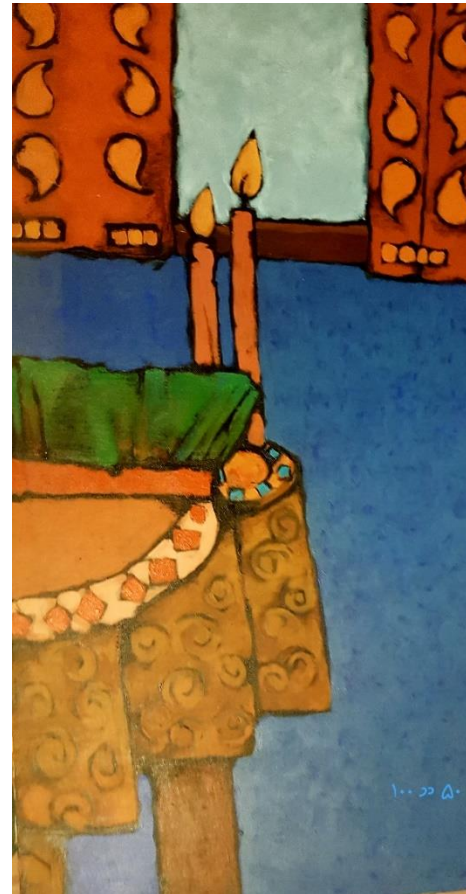

کد شماره ۱۱۳

کد	نام و نام خانوادگی	شماره دانشجویی	نوع اثر	موضوع	عنوان	تکنیک	ابعاد	تاریخ اجرا	کیفیت	محل نگهداری
۱۱۳	.....		نقاشی	شمع	چیدمان		۱۰۰/۵۰		خوب	دانشکده هنر پژوهشکده

اصل اثر