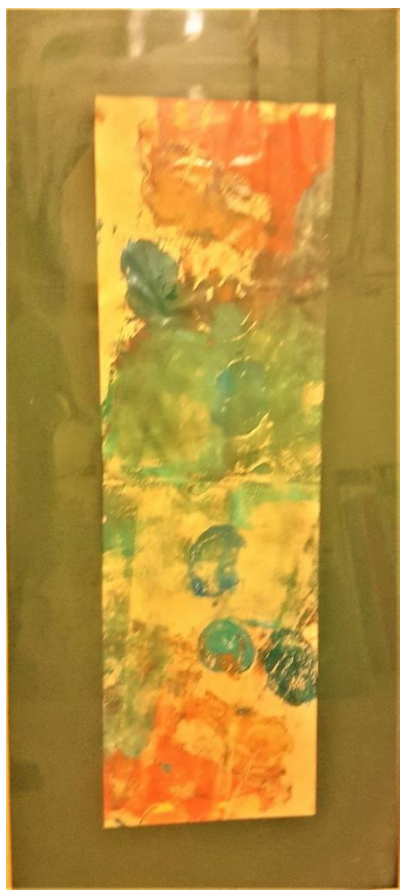

کد شماره ۱۵۲

توضیحات	شناسه اثر	کد	محل نگهداری	کیفیت	تاریخ اجرا	ابعاد	تکنیک	عنوان	موضوع	نوع اثر	شماره دانشجویی	نام و نام خانوادگی
		۱۵۲				۹۰/۵۰	مقوا شیشه و قاب	سیب آبی	انتزاعی			....