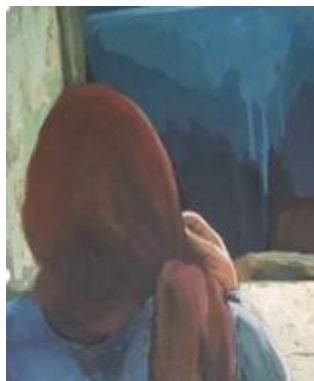

کد شماره ۵۷

محل نگهداری	کیفیت	تاریخ اجرا	ابعاد	تکنیک	عنوان	موضوع	نوع اثر	شماره دانشجویی	نام و نام خانوادگی	کد
دانشکده هنر، پژوهشکده هنر	خوب		۸۰/۱۲۰	اکریلیک		زن پشت پنجره	نقاشی		عصمت واحدی	۵۷

دیتیل