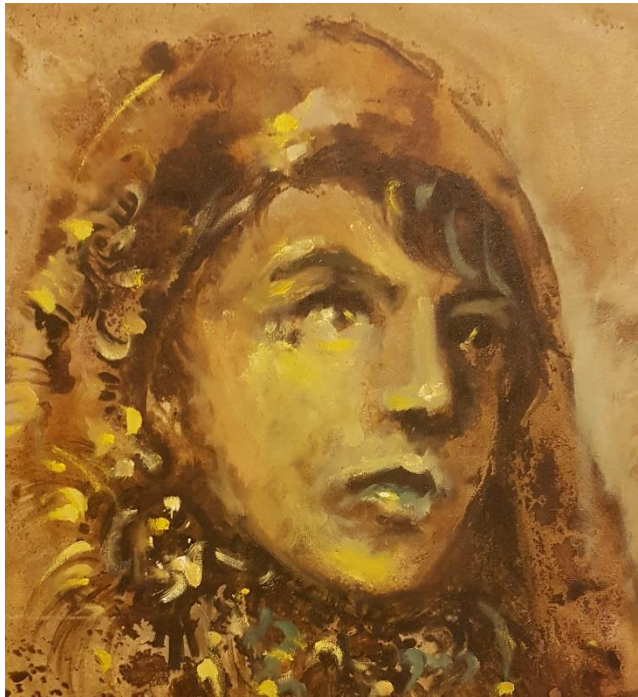

کد شماره ۱۳۶

محل نگهداری	کیفیت	تاریخ اجرا	ابعاد	تکنیک	عنوان	موضوع	نوع اثر	شماره دانشجویی	نام و نام خانوادگی	کد
دانشکده هنر پژوهشکده	خوب		۷۰/۵۰		قاجار	صورت زن	نقاشی		....	۱۳۶

دیتیل