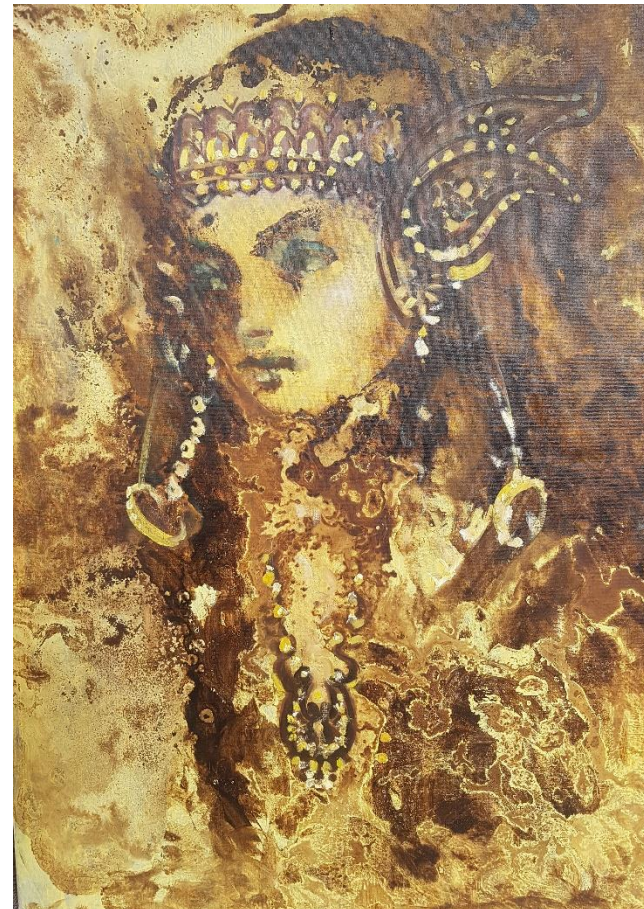

اصل اثر

دیتیل

کد شماره ۱۴۱

کد	نام و نام خانوادگی	شماره دانشجویی	نوع اثر	موضوع	عنوان	تکنیک	ابعاد	تاریخ اجرا	کیفیت	محل نگهداری
۱۴۱		نقاشی	پرتره زن	عشایر		۷۰/۵۰		خوب	دانشکده هنر پژوهشکده

دیتیل

اصل اثر

کد شماره ۱۴۲