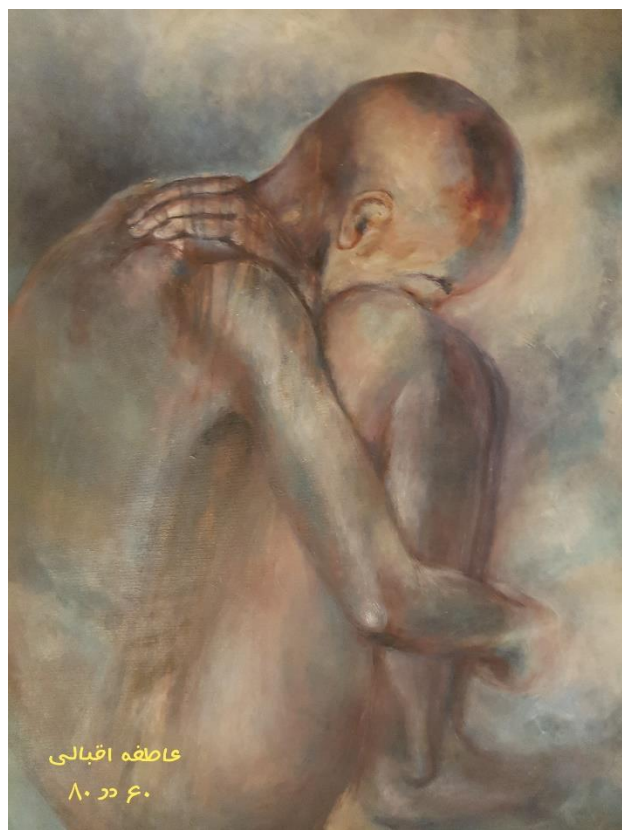

کد شماره ۱۱۶

کد	نام و نام خانوادگی	شماره دانشجویی	نوع اثر	موضوع	عنوان	تکنیک	ابعاد	تاریخ اجرا	کیفیت	محل نگهداری
۱۱۶	عاطفه اقبالی		نقاشی	تنهایی	پبله		۸۰/۶۰		خوب	دانشکده هنر پژوهشکده

اصل اثر