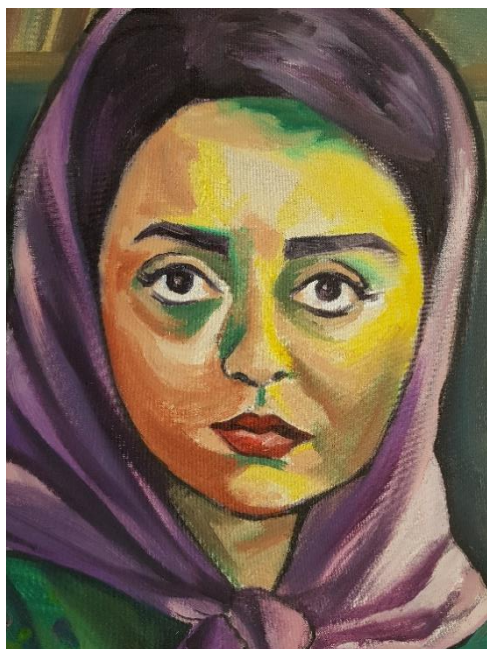

کد شماره ۱۳۷

محل نگهداری	کیفیت	تاریخ اجرا	ابعاد	تکنیک	عنوان	موضوع	نوع اثر	شماره دانشجویی	نام و نام خانوادگی	کد
دانشکده هنر پژوهشکده	خوب		۷۰/۵۰		حیرت	پرتره دختر	نقاشی		.....	۱۳۷

دیتیل