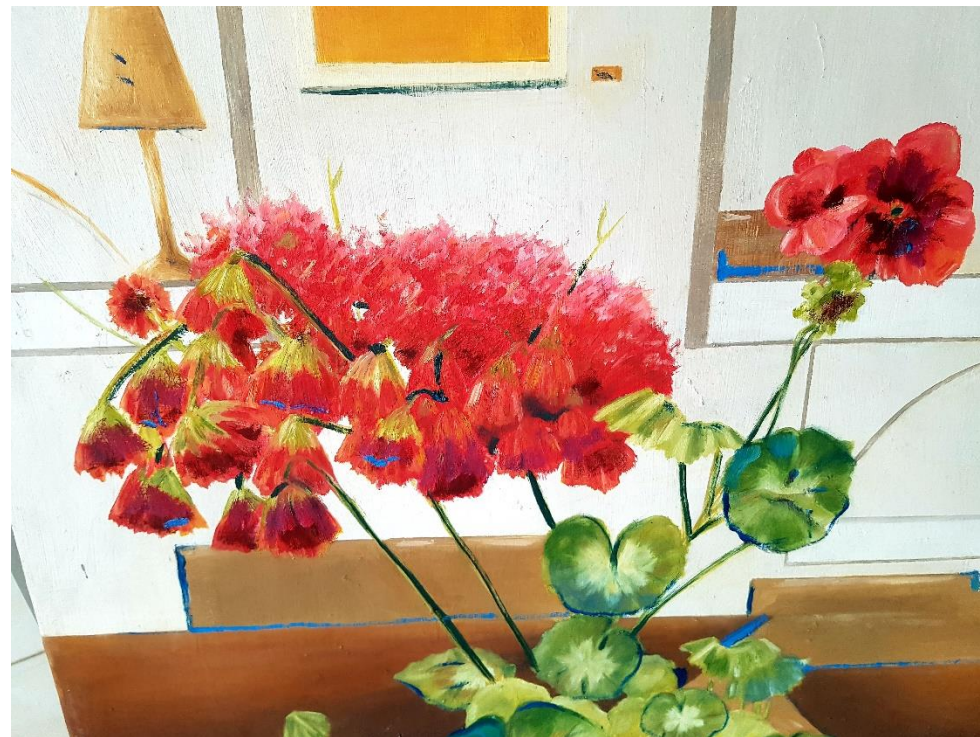

اصل اثر

دیتیل

کد شماره ۱۱۹

کد	نام و نام خانوادگی	شماره دانشجویی	نوع اثر	موضوع	عنوان	تکنیک	ابعاد	تاریخ اجرا	کیفیت	محل نگهداری
۱۱۹	...		نقاشی	شمعدانی	شمعدانی		۸۰/۶۰		خوب	دانشکده هنر پژوهشکده

اصل اثر

دیتیل

کد شماره ۱۲۰