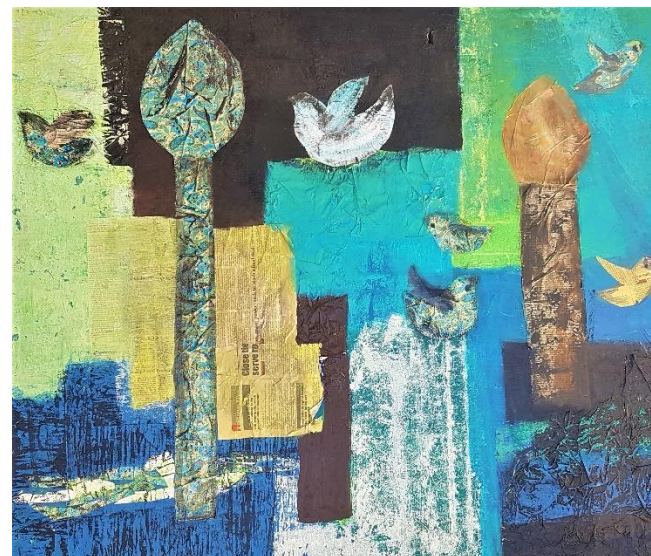

کد شماره ۳۸

کد	نام و نام خانوادگی	شماره دانشجویی	نوع اثر	موضوع	عنوان	تکنیک	ابعاد	تاریخ اجرا	کیفیت	محل نگهداری
۳۸	پریسا حسینی	ارشد ۹۱	نقاشی	گلدسته و پرند	پرواز		۱۰۰/۱۲۰		خوب	دانشکده هنر، پژوهشکده هنر

اصل اثر