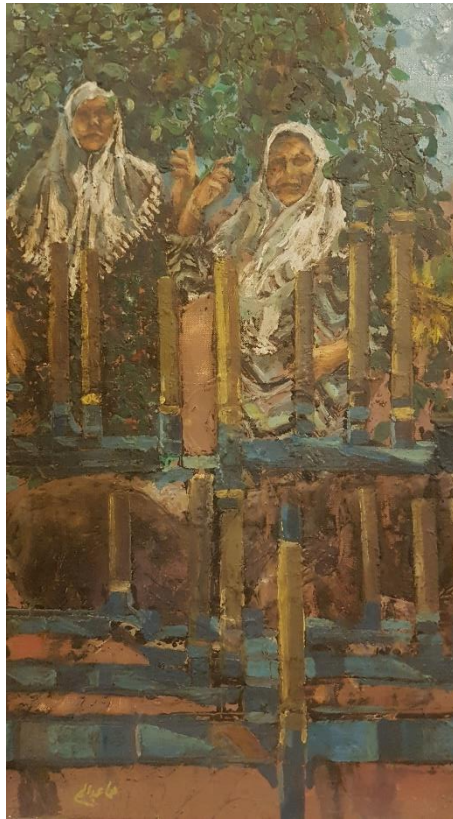

کد شماره ۱۷۴

نام و نام خانوادگی	شماره دانشجویی	نوع اثر	موضوع	عنوان	تکنیک	ابعاد	تاریخ اجرا	کیفیت	محل نگهداری	کد	شناسه اثر	توضیحات
مریم (هما) عبداللهی		نقاشی	زن ها در باغ	زندگی		۵۰/۴۰				۱۷۴