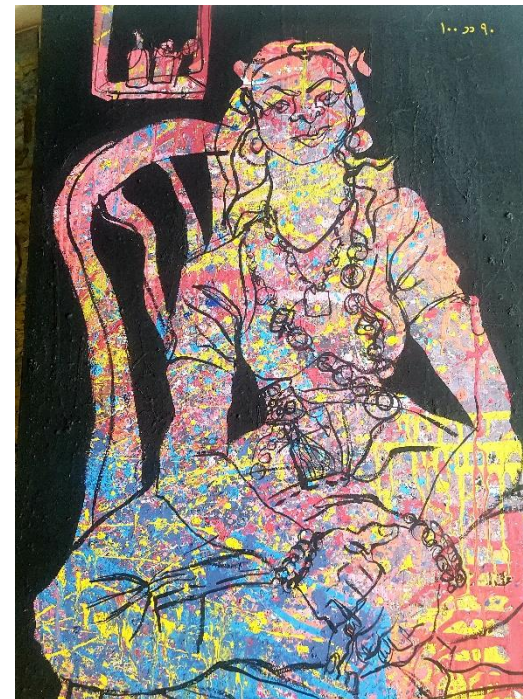

کد شماره ۸۸

کد	نام و نام خانوادگی	شماره دانشجویی	نوع اثر	موضوع	عنوان	تکنیک	ابعاد اجرا	تاریخ اجرا	کیفیت	محل نگهداری
۸۸	پریسا	۹۲	نقاشی		زن در تاریکی		۷۰/۱۰۰		خوب	دانشکده هنر، پژوهشکده هنر

اصل اثر