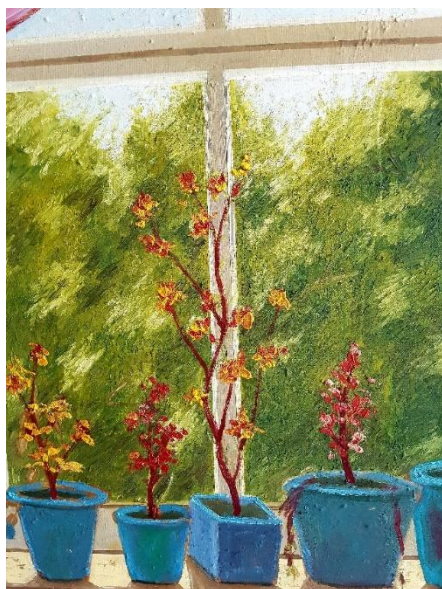

دیتیل

اصل اثر

کد شماره ۱۱۵

محل نگهداری	کیفیت	تاریخ اجرا	ابعاد	تکنیک	عنوان	موضوع	نوع اثر	شماره دانشجویی	نام و نام خانوادگی	کند
دانشکده هنر پژوهشکده	خوب		۸۰/۶۰		پنجره	پرده و پنجره	نقاشی		۱۱۵

دیتیل

اصل اثر

کد شماره ۱۱۶