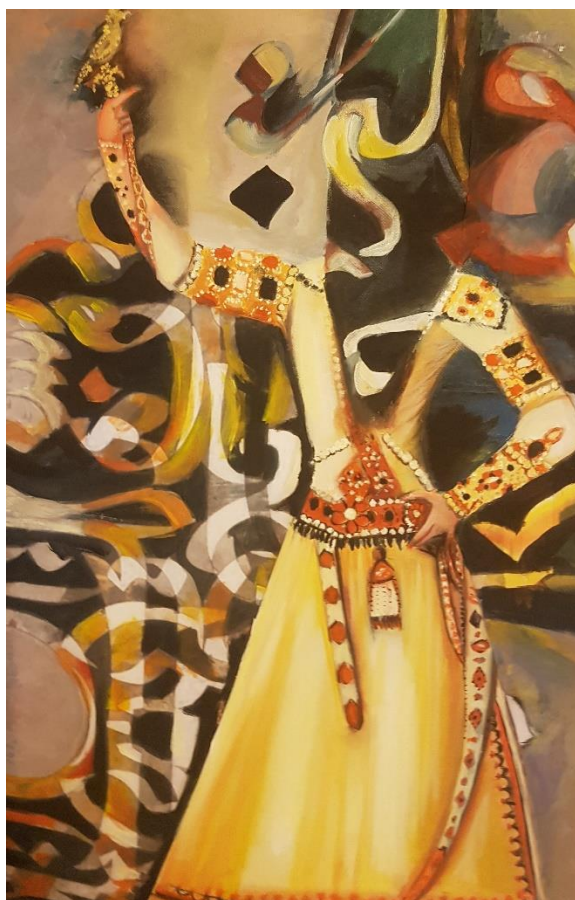

کد شماره ۱۶۷

نام و نام خانوادگی	شماره دانشجویی	نوع اثر	موضوع	عنوان	تکنیک	ابعاد	تاریخ اجرا	کیفیت	محل نگهداری	کد	شناسه اثر	توضیحات
.....		نقاشی	زن قاجار	نگارگری		۶۰/۵۰				۱۶۷		

اصل اثر