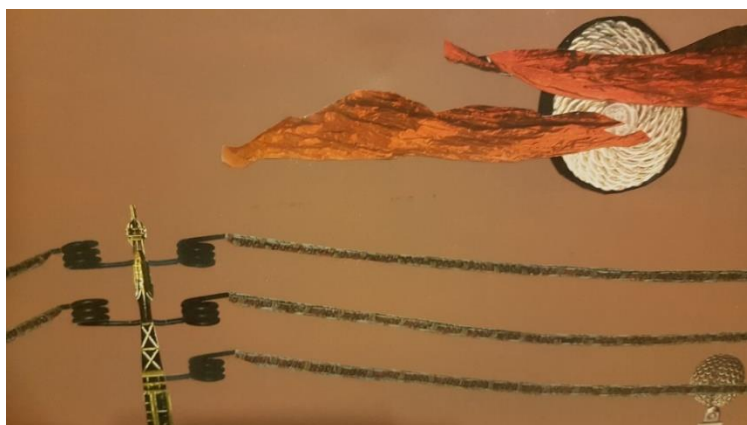

کد شماره ۱۲۷

کد	نام و نام خانوادگی	شماره دانشجویی	نوع اثر	موضوع	عنوان	تکنیک	ابعاد	تاریخ اجرا	کیفیت	محل نگهداری
۱۲۷	.....		نقاشی	تیر چراغ برق	برق	کلاژ	۸۰/۶۰		خوب	دانشکده هنر پژوهشکده

دیتیل