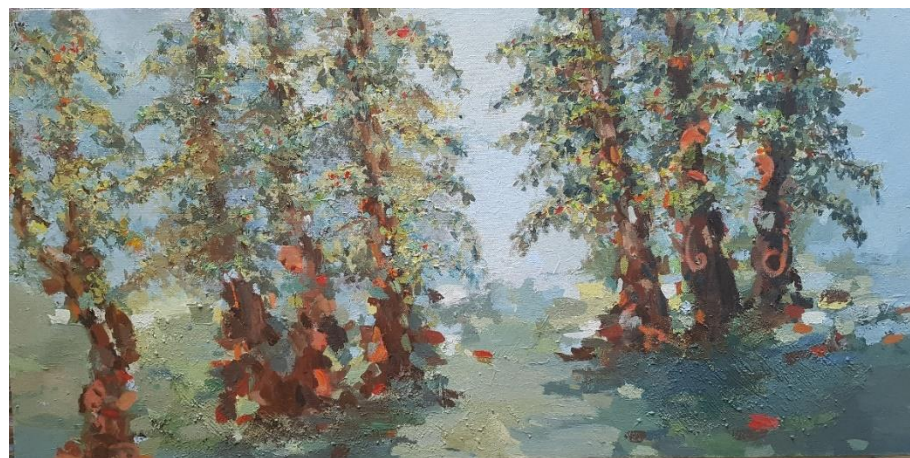

کد شماره ۱۲۸

کد	نام و نام خانوادگی	شماره دانشجویی	نوع اثر	موضوع	عنوان	تکنیک	ابعاد	تاریخ اجرا	کیفیت	محل نگهداری
۱۲۸	الهام خطیری	ارشد	نقاشی		درخت		۸۰/۴۰		خوب	دانشکده هنر پژوهشکده

اصل اثر