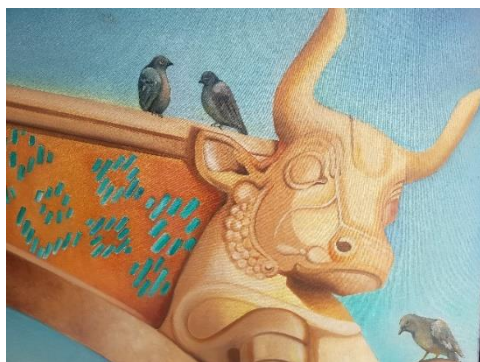

کد شماره ۳۶

محل نگهداری	کیفیت اجرا	تاریخ اجرا	ابعاد	تکنیک	عنوان	موضوع	نوع اثر	شماره دانشجویی	نام و نام خانوادگی	کد
دانشکده هنر، پژوهشکده هنر	خوب		۸۰/۱۲۰	رنگ و روغن	گفتگو	کله گاو	نقاشی		حمیده صفایی عرشی	۳۶

دیتیل