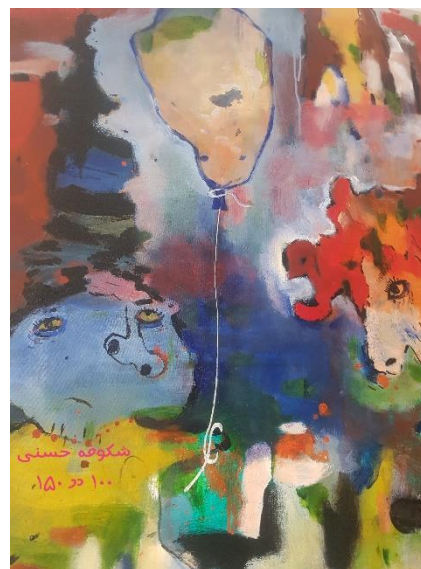

شماره کد ۱۹

کد	نام و نام خانوادگی	شماره دانشجویی	نوع اثر	موضوع	عنوان	تکنیک	ابعاد	تاریخ اجرا	کیفیت	محل نگهداری
۱۹	شکوفه حسامی		نقاشی	اکسپرسیو			۱۵۰/۱۲۰		خوب	دانشکده هنر، پژوهشگاه هنر

اصل اثر