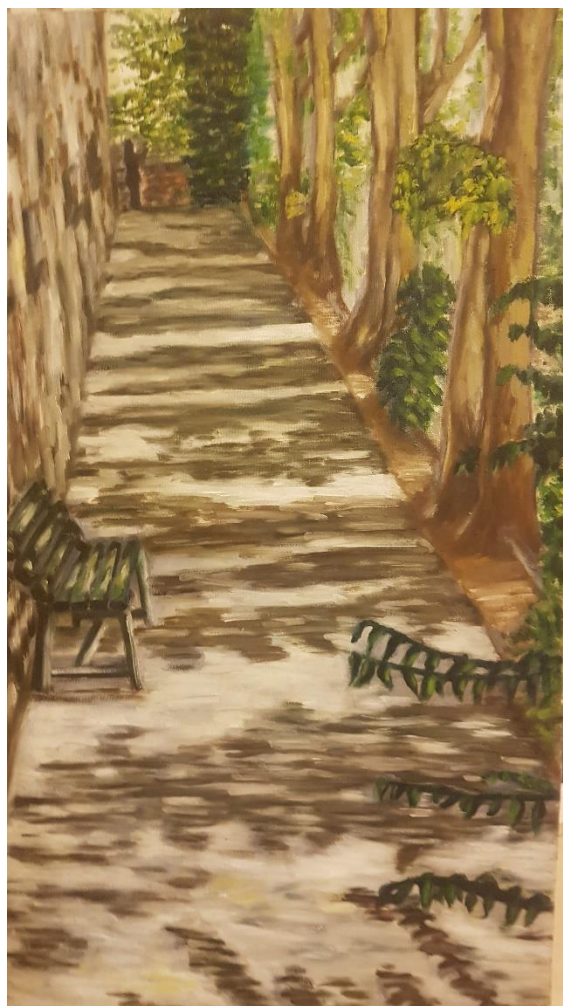

کد شماره ۱۷۶

کد	نام و نام خانوادگی	شماره دانشجویی	نوع اثر	موضوع	عنوان	تکنیک	ابعاد	تاریخ اجرا	کیفیت	محل نگهداری
۱۷۶	.....		نقاشی		سایه ها		۷۰/۴۰		خوب	دانشکده هنر پژوهشکده