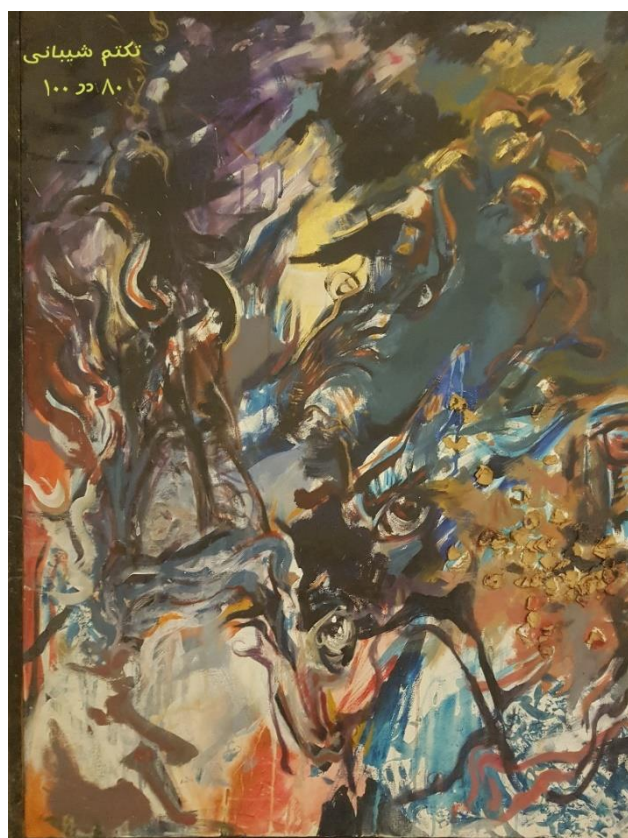

دیتیل

اصل اثر

کد شماره ۶۸

کد	نام و نام خانوادگی	شماره دانشجویی	نوع اثر	موضوع	عنوان	تکنیک	ابعاد	تاریخ اجرا	کیفیت	محل نگهداری
۶۸	تکتم شیبانی				سوررنال		۸۰/۱۰۰		خوب	دانشکده هنر، پژوهشکده هنر

دیتیل

اصل اثر

کد شماره ۶۹