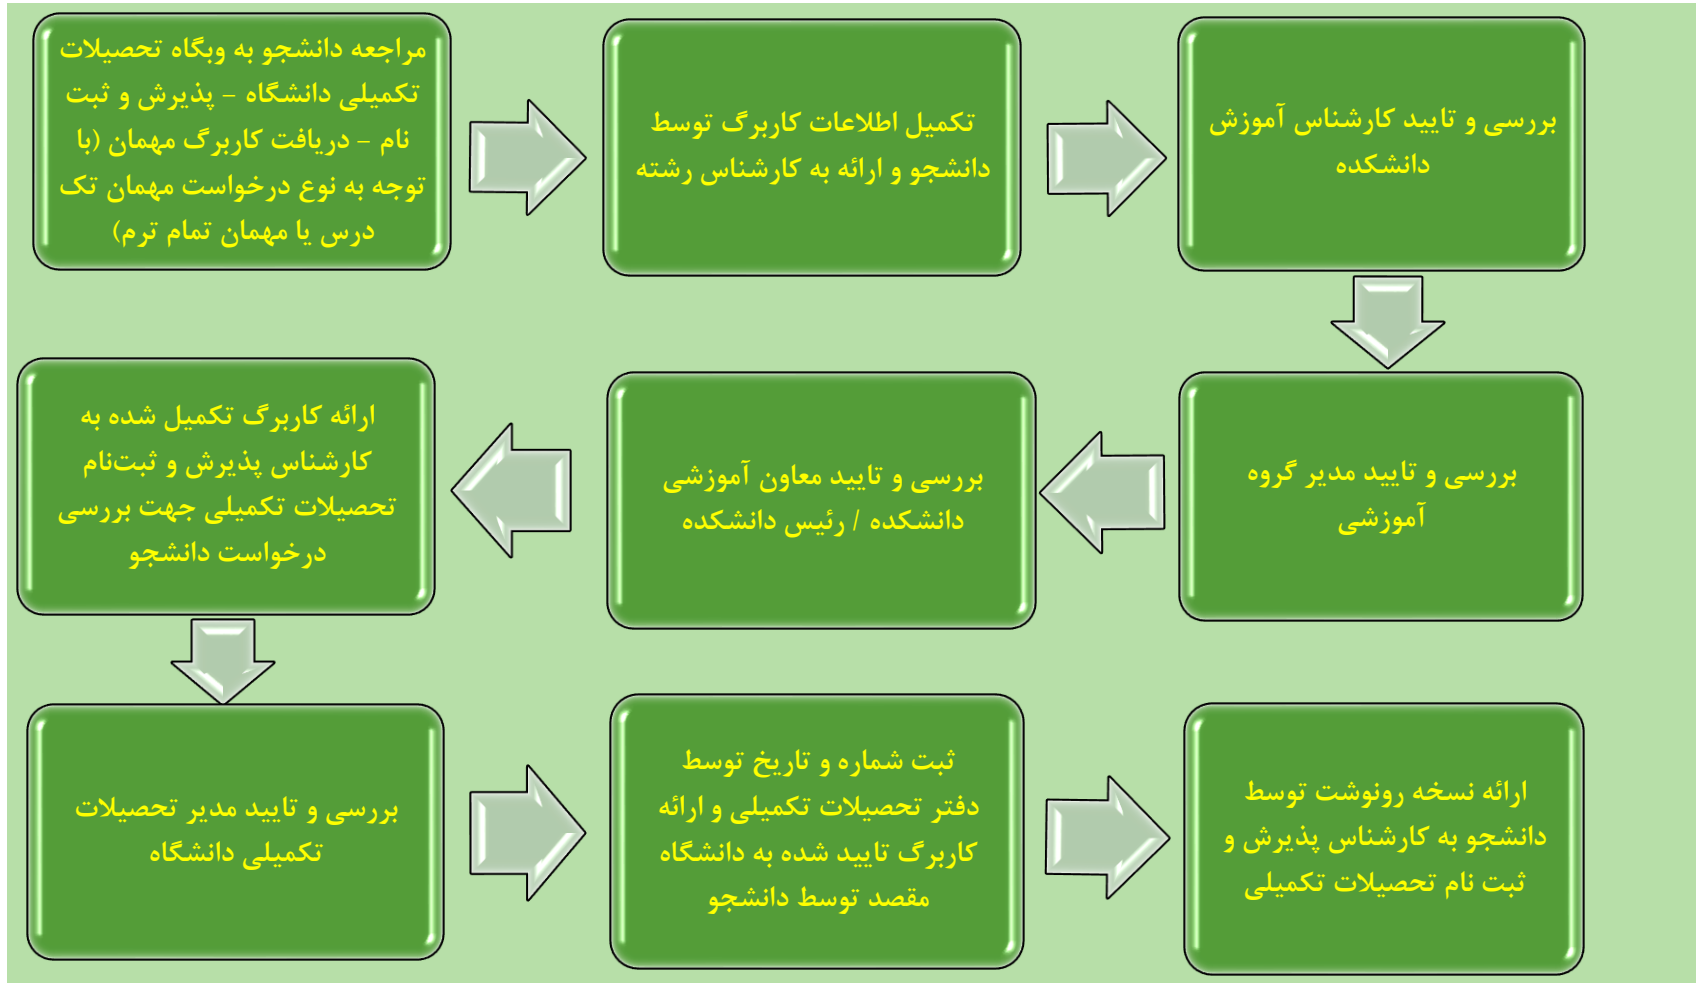

باسمه تعالی

فرایند مهمان از دانشگاه الزهراء (س) به دانشگاه دیگر

- ضروری است دانشجو تا قبل از پایان و حذف و اضافه نتیجه موافقت / مخالفت با مهمانی خود را به کارشناس رشته اعلام کند.