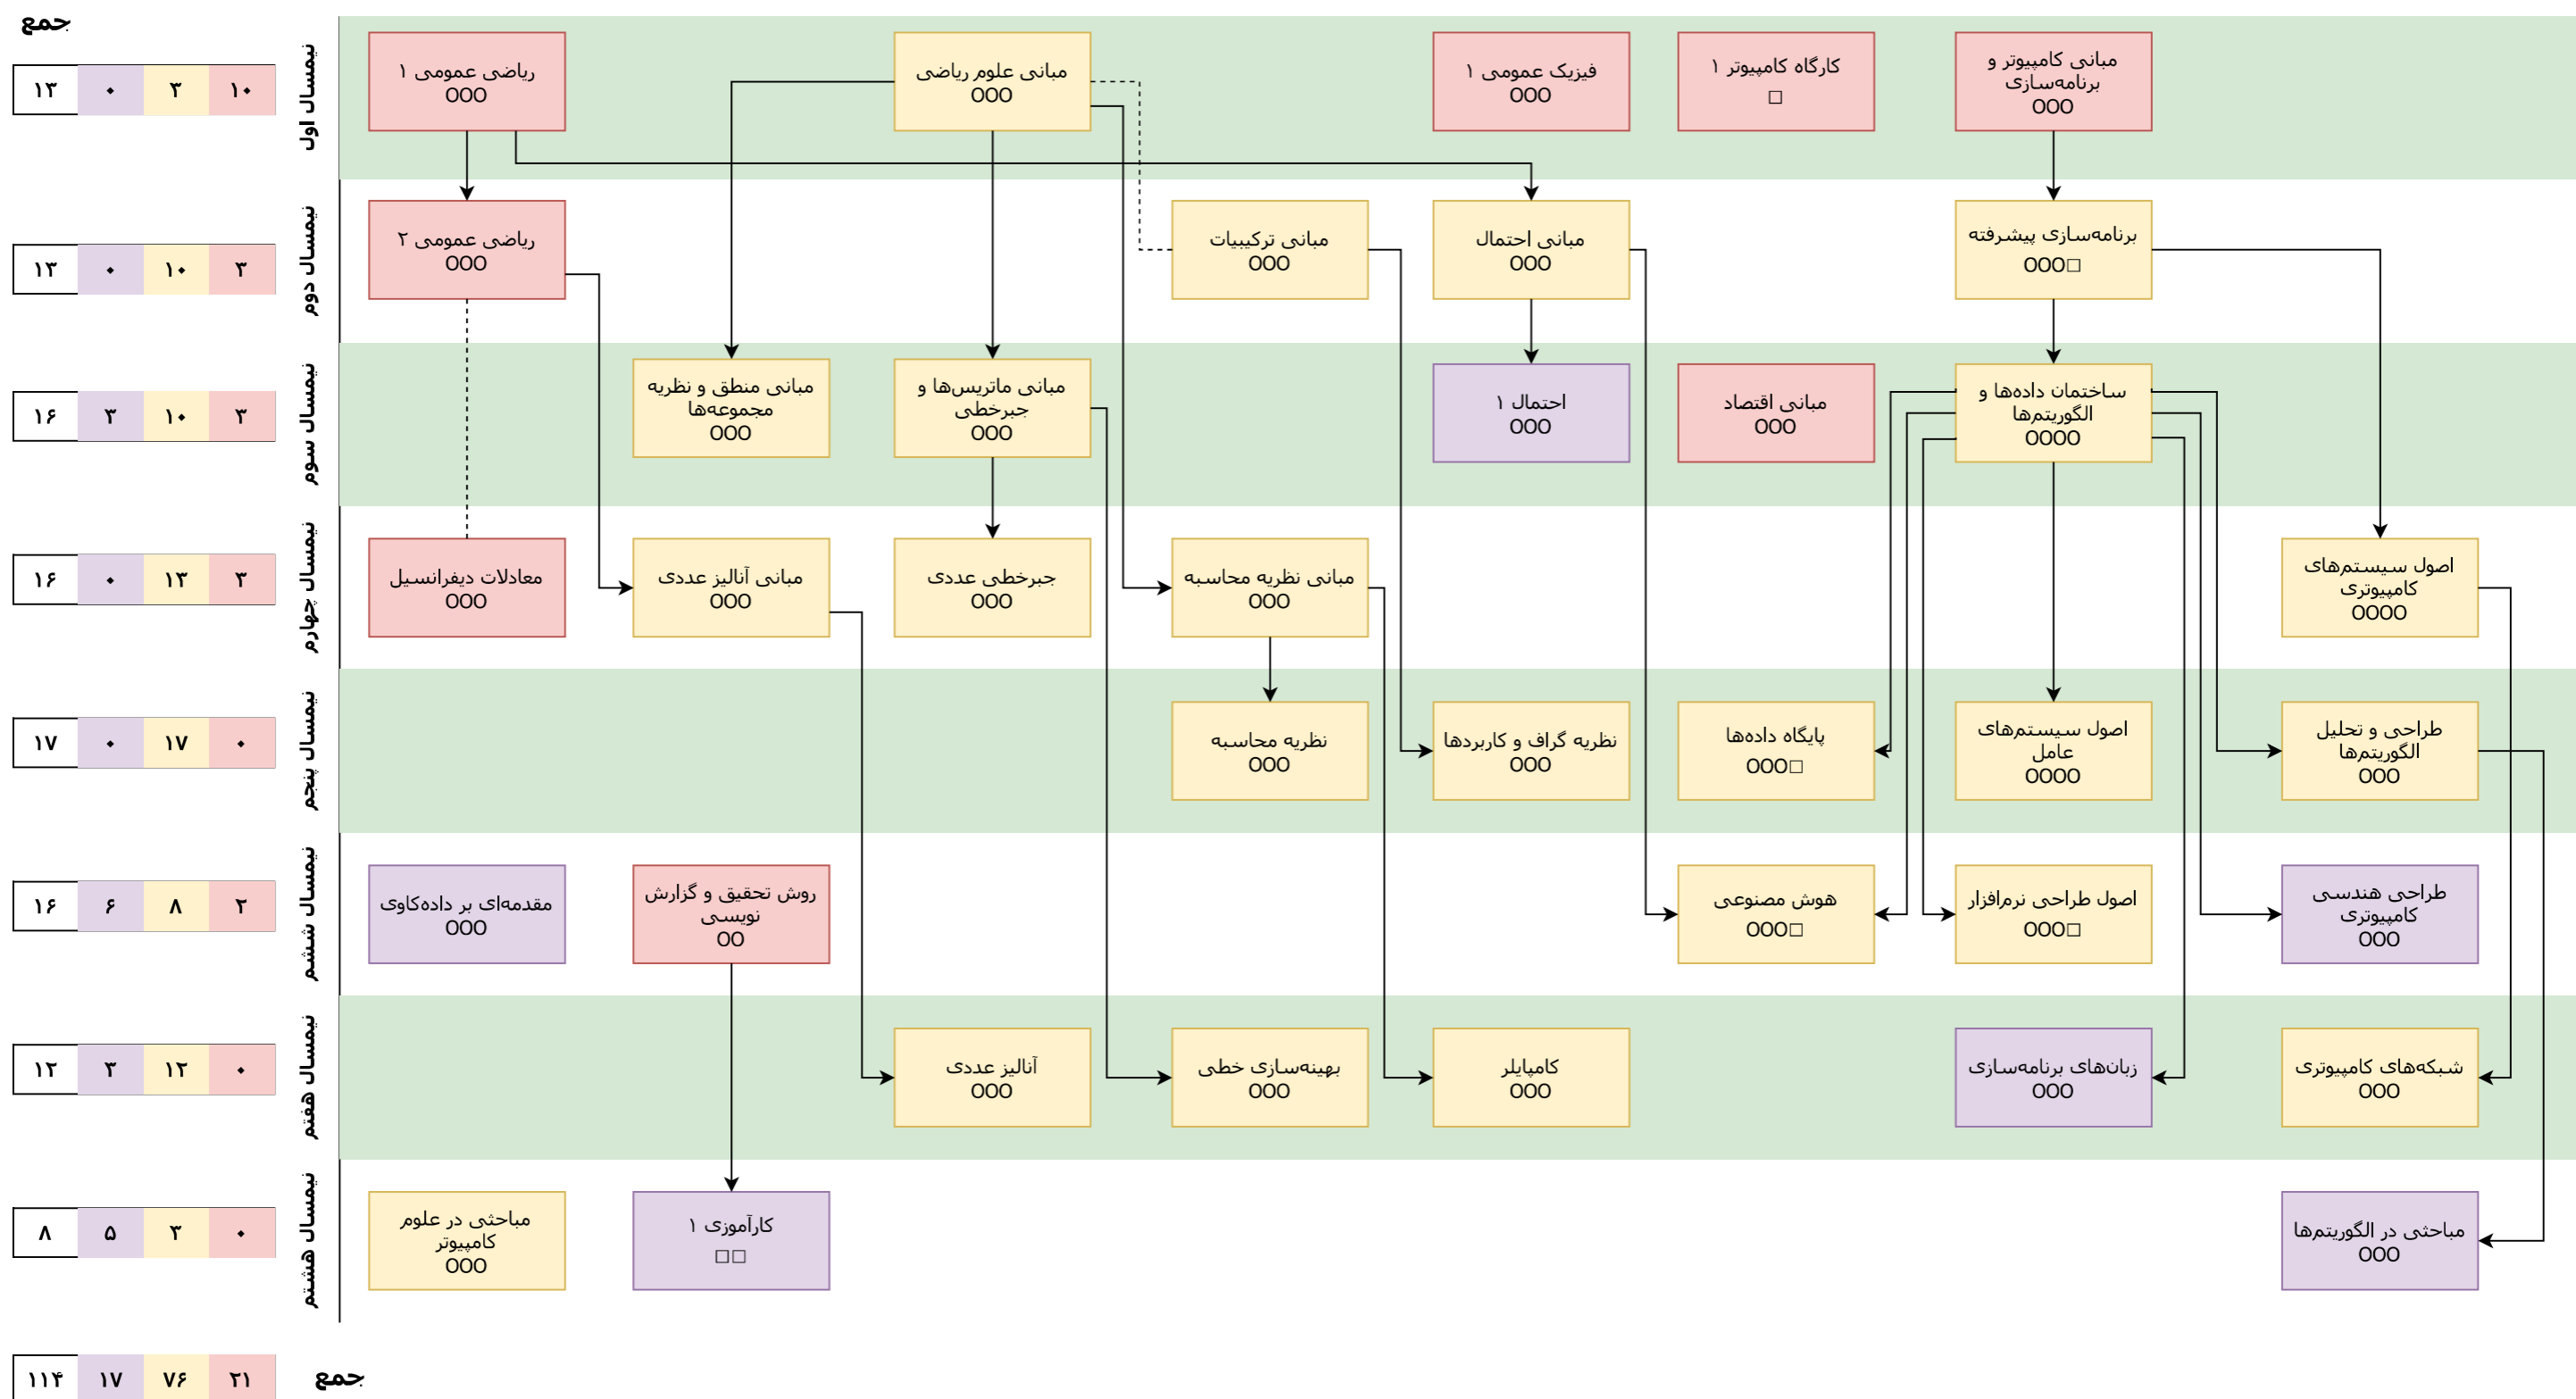

برنامه ترمبندی مقطع کارشناسی رشته علوم کامپیوتر دانشگاه الزهرا - ورودی‌های ۱۴۰۰ به بعد

تاریخ تنظیم: آذرماه ۱۴۰۱